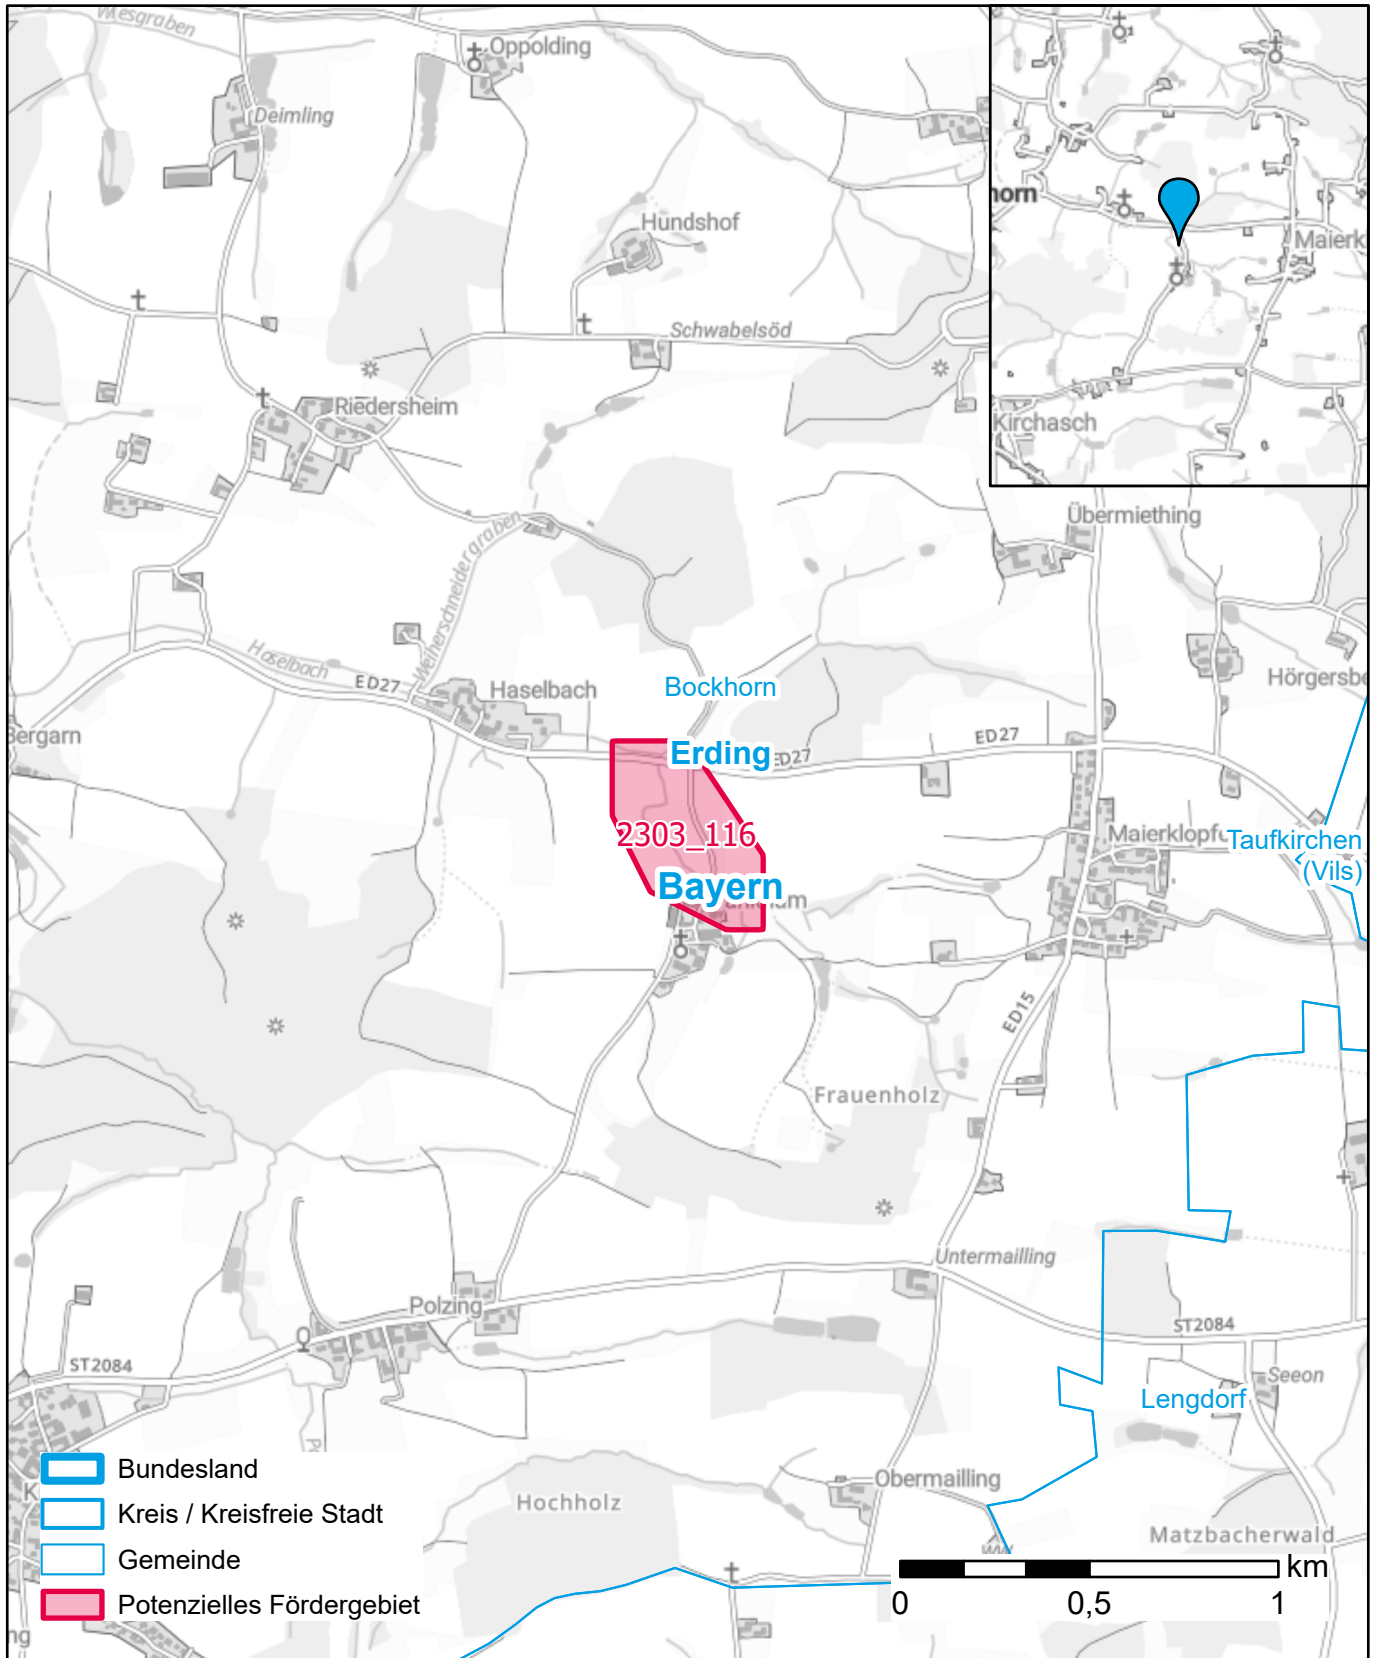

Markterkundungsverfahren zur Schließung weißer Flecken

Landkreis Erding, Gemeinde Bockhorn

Gebiets-ID: 2303_116

Darstellung: Planstand Juni 2023

Datenbasis: MIG April/Mai 2023

Hintergrundkarte: © GeoBasis-DE / BKG (2022)