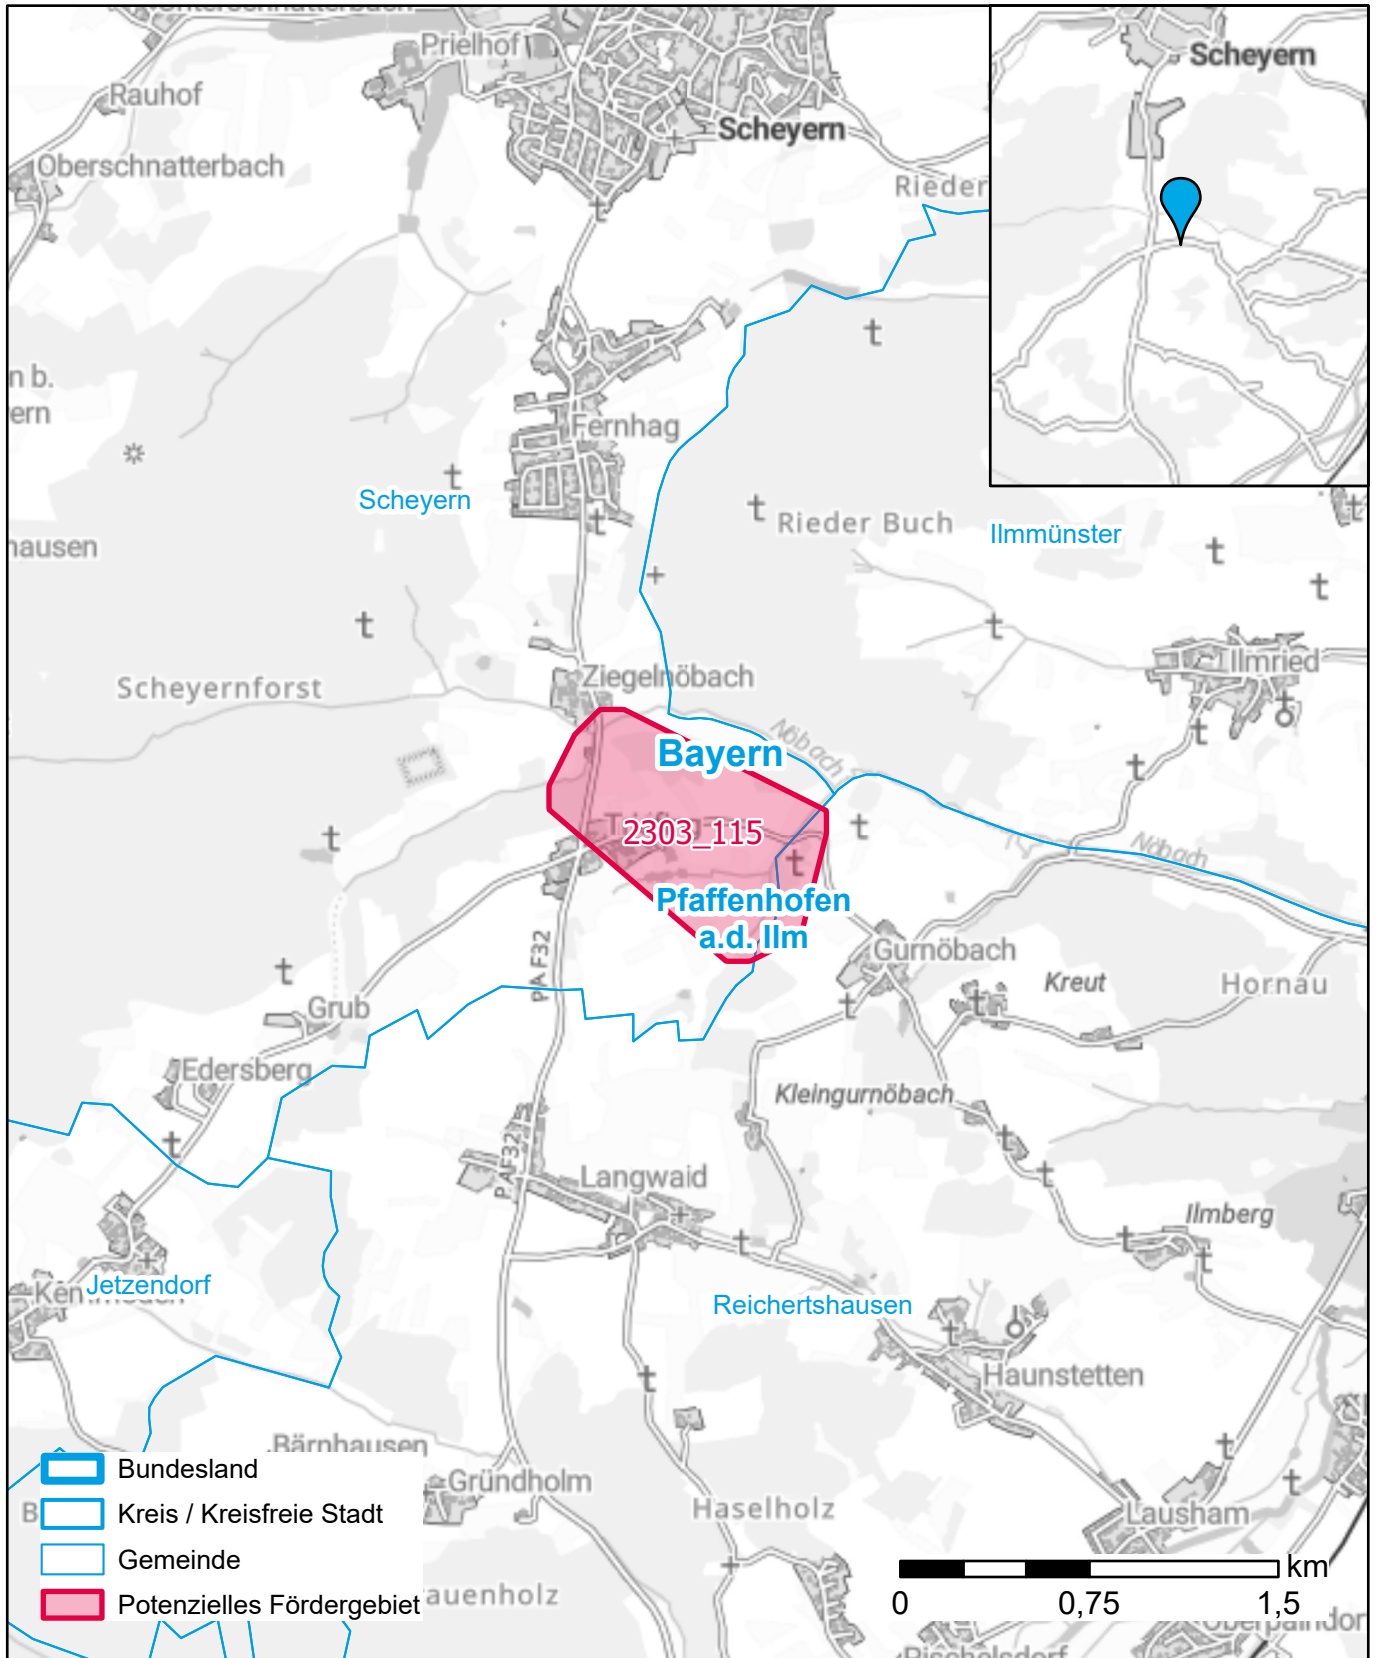

Markterkundungsverfahren zur Schließung weißer Flecken

Landkreis Pfaffenhofen a.d. Ilm, Gemeinde Reichertshausen, Gemeinde Scheyern
Gebiets-ID: 2303_115

Darstellung: Planstand Juni 2023
Datenbasis: MIG April/Mai 2023
Hintergrundkarte: © GeoBasis-DE / BKG (2022)