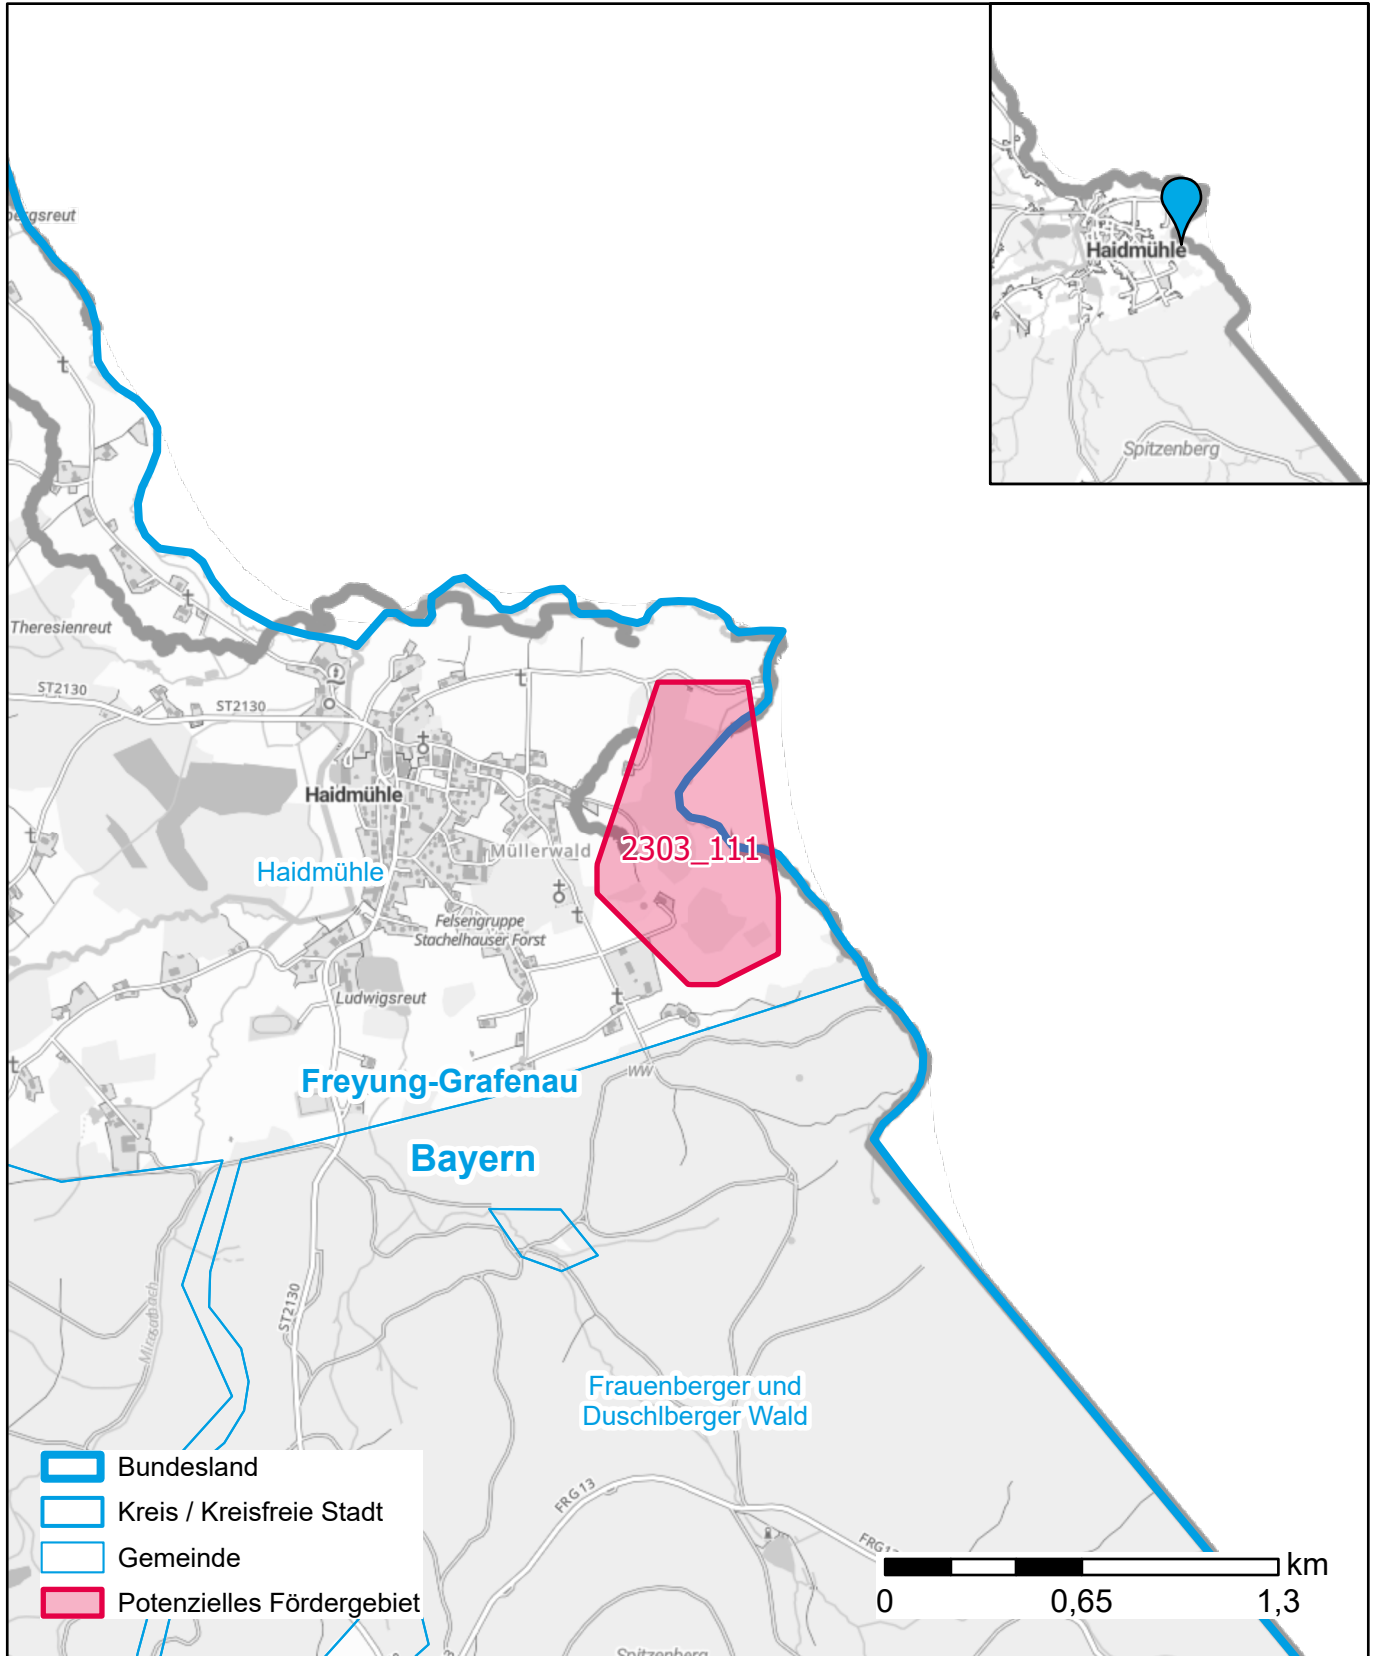

# Markterkundungsverfahren zur Schließung weißer Flecken

Landkreis Freyung-Grafenau, Gemeinde Haidmühle  
Gebiets-ID: 2303\_111

Darstellung: Planstand Juni 2023  
Datenbasis: MIG April/Mai 2023  
Hintergrundkarte: © GeoBasis-DE / BKG (2022)