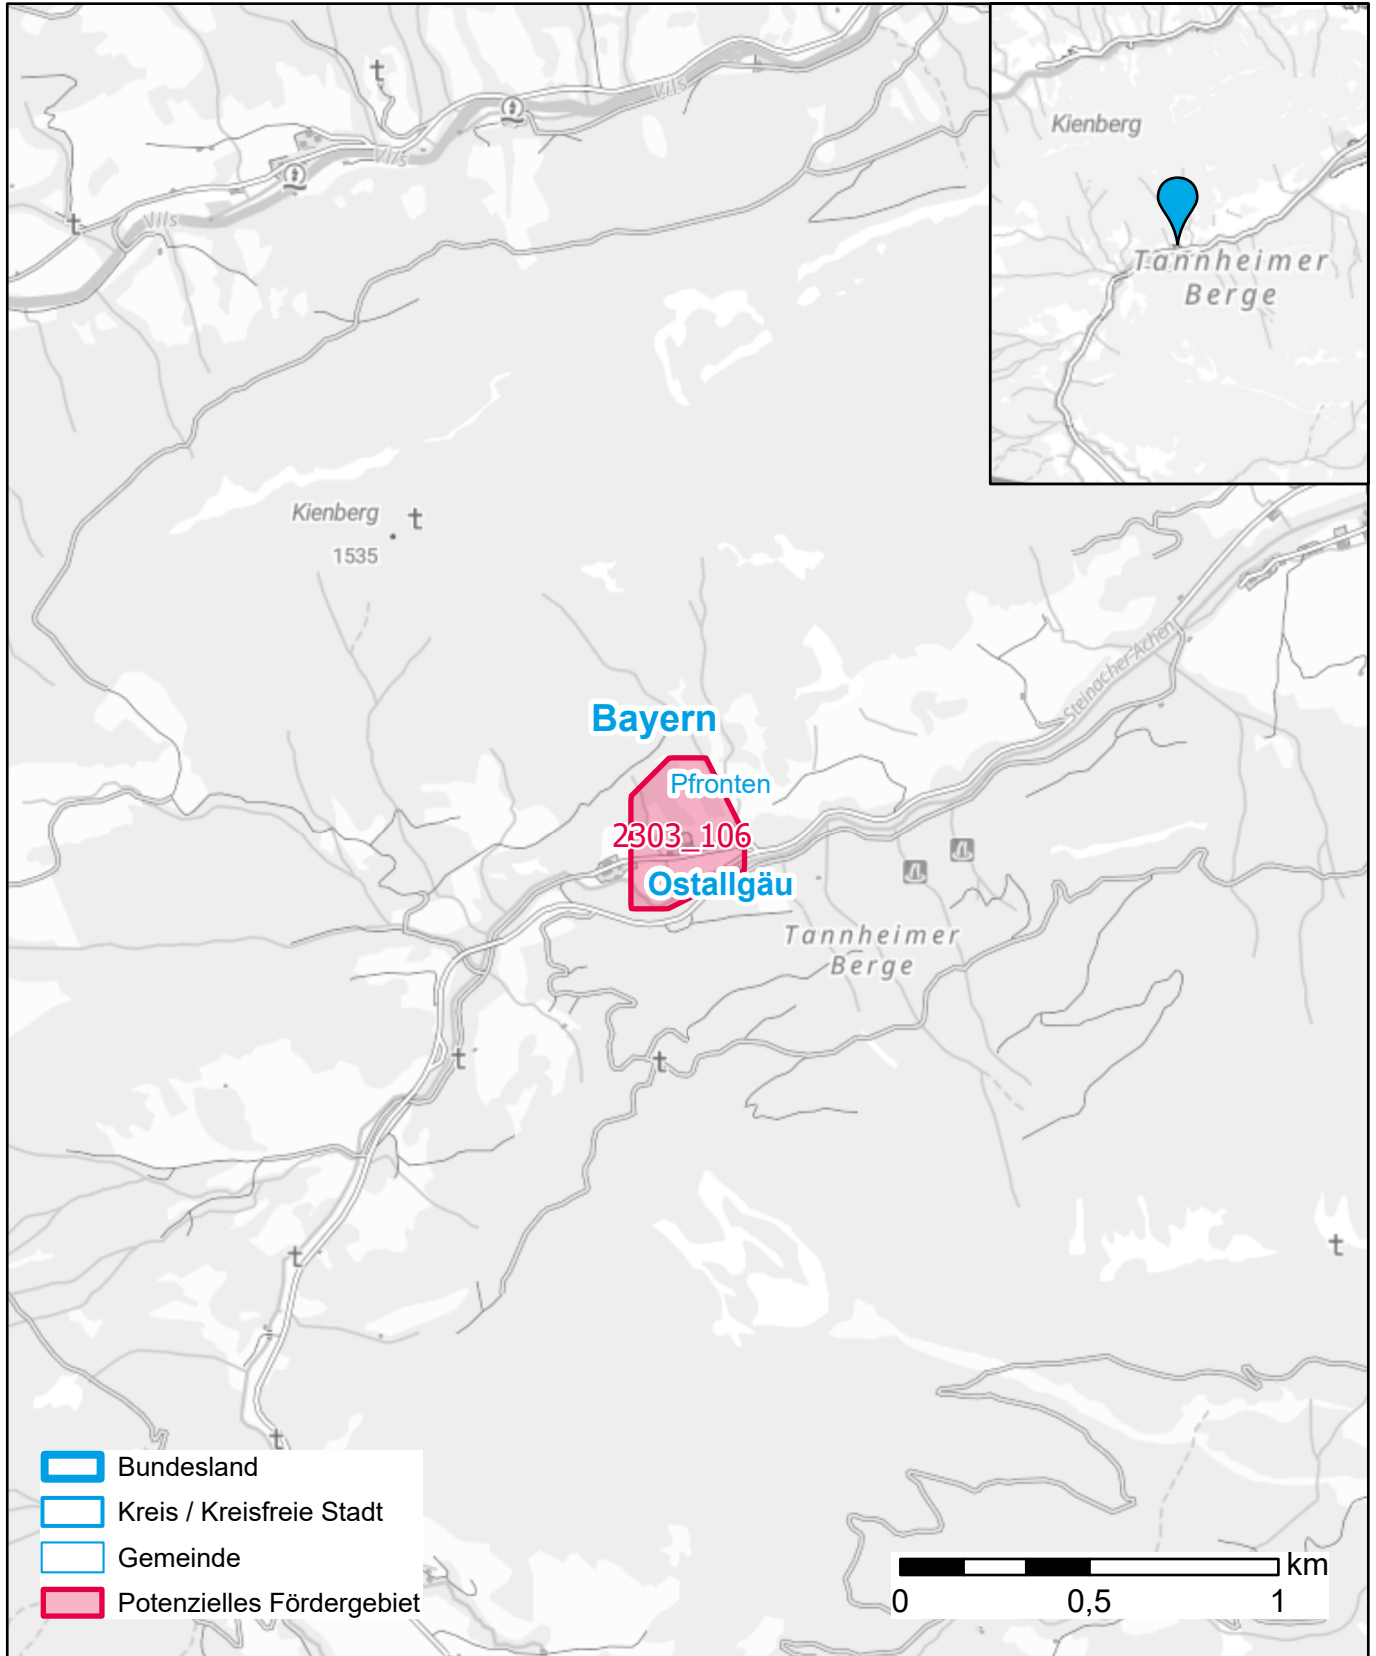

Markterkundungsverfahren zur Schließung weißer Flecken

Landkreis Ostallgäu, Gemeinde Pfronten

Gebiets-ID: 2303_106

Darstellung: Planstand Juni 2023

Datenbasis: MIG April/Mai 2023

Hintergrundkarte: © GeoBasis-DE / BKG (2022)