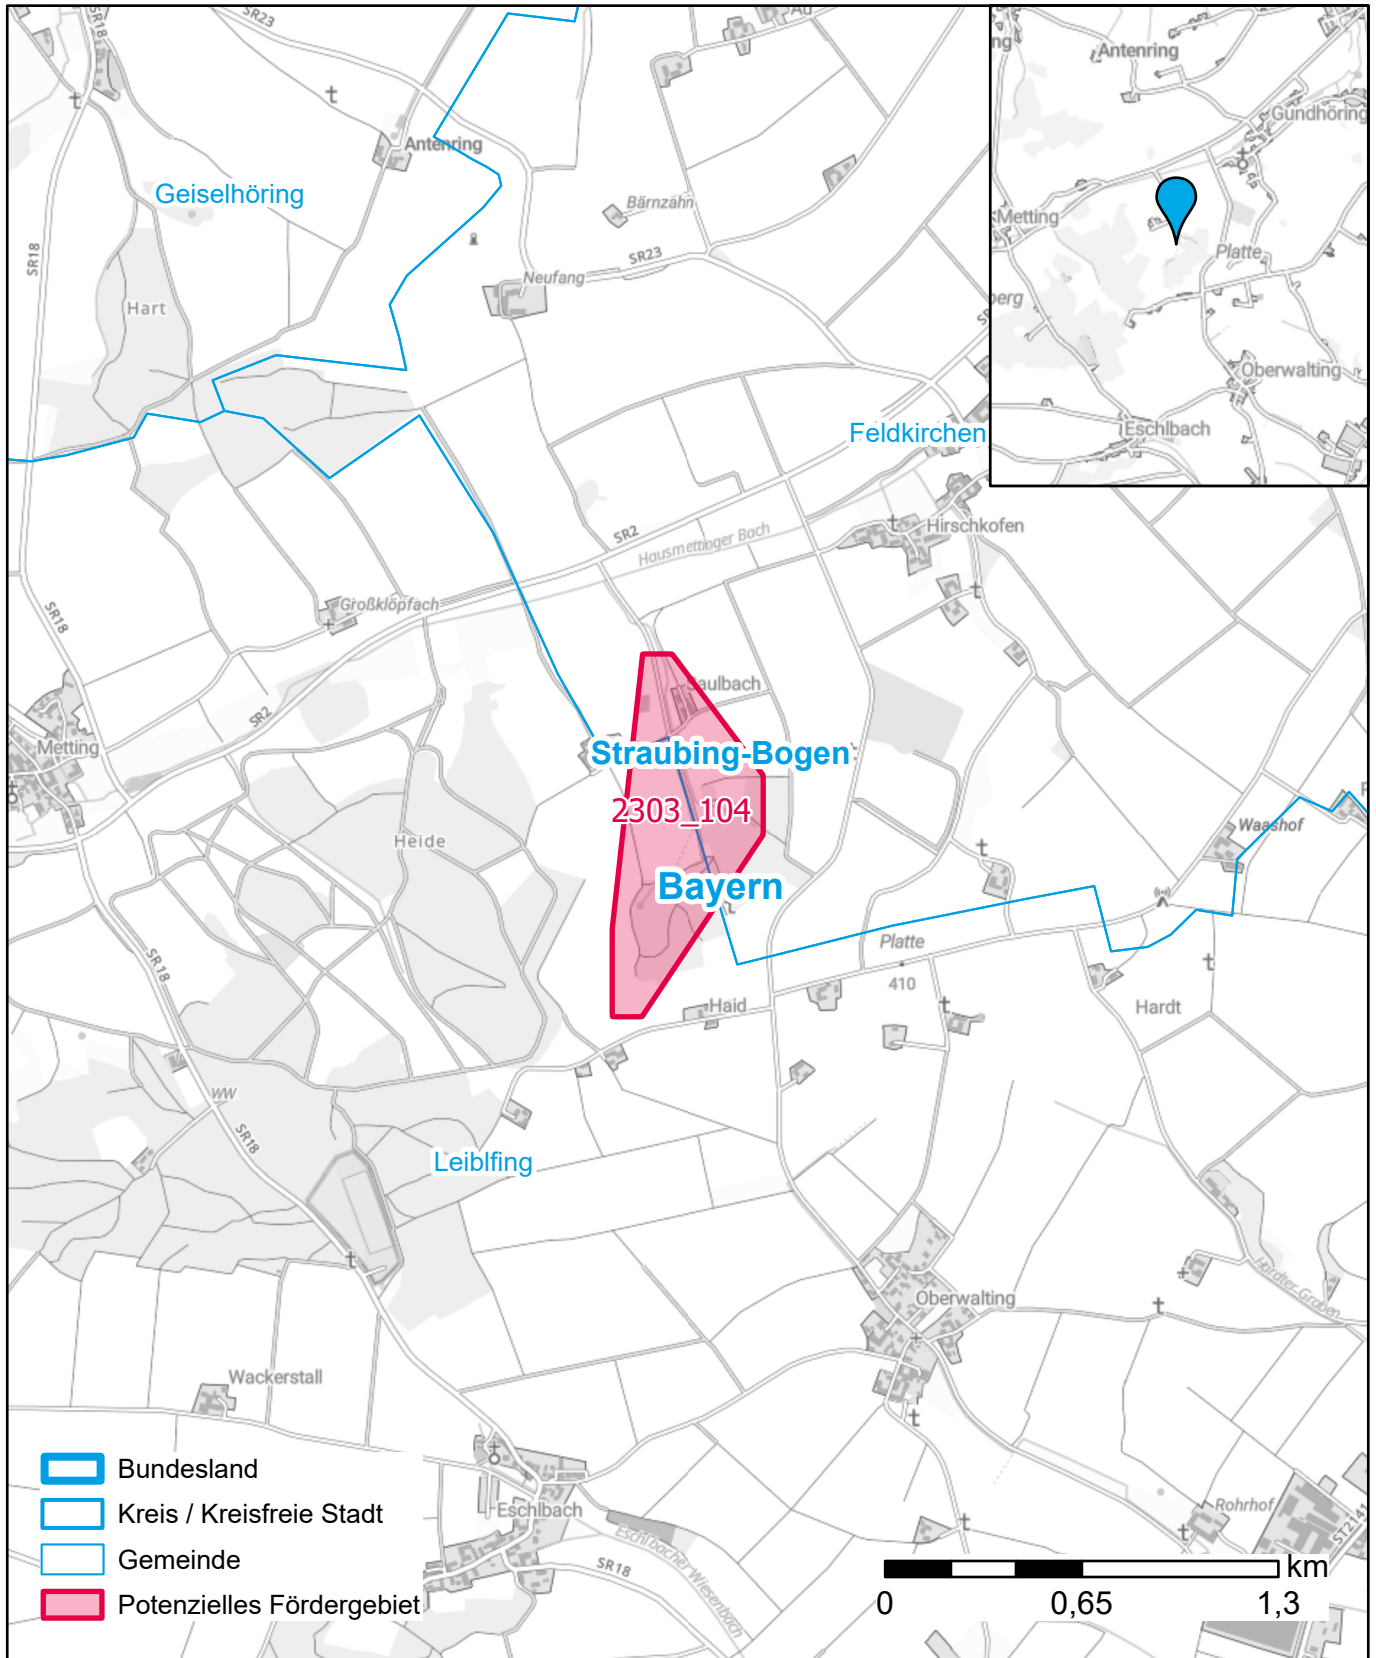

Markterkundungsverfahren zur Schließung weißer Flecken

Landkreis Straubing-Bogen, Gemeinde Feldkirchen, Gemeinde Leiblfing
Gebiets-ID: 2303_104

Darstellung: Planstand Juni 2023
Datenbasis: MIG April/Mai 2023
Hintergrundkarte: © GeoBasis-DE / BKG (2022)