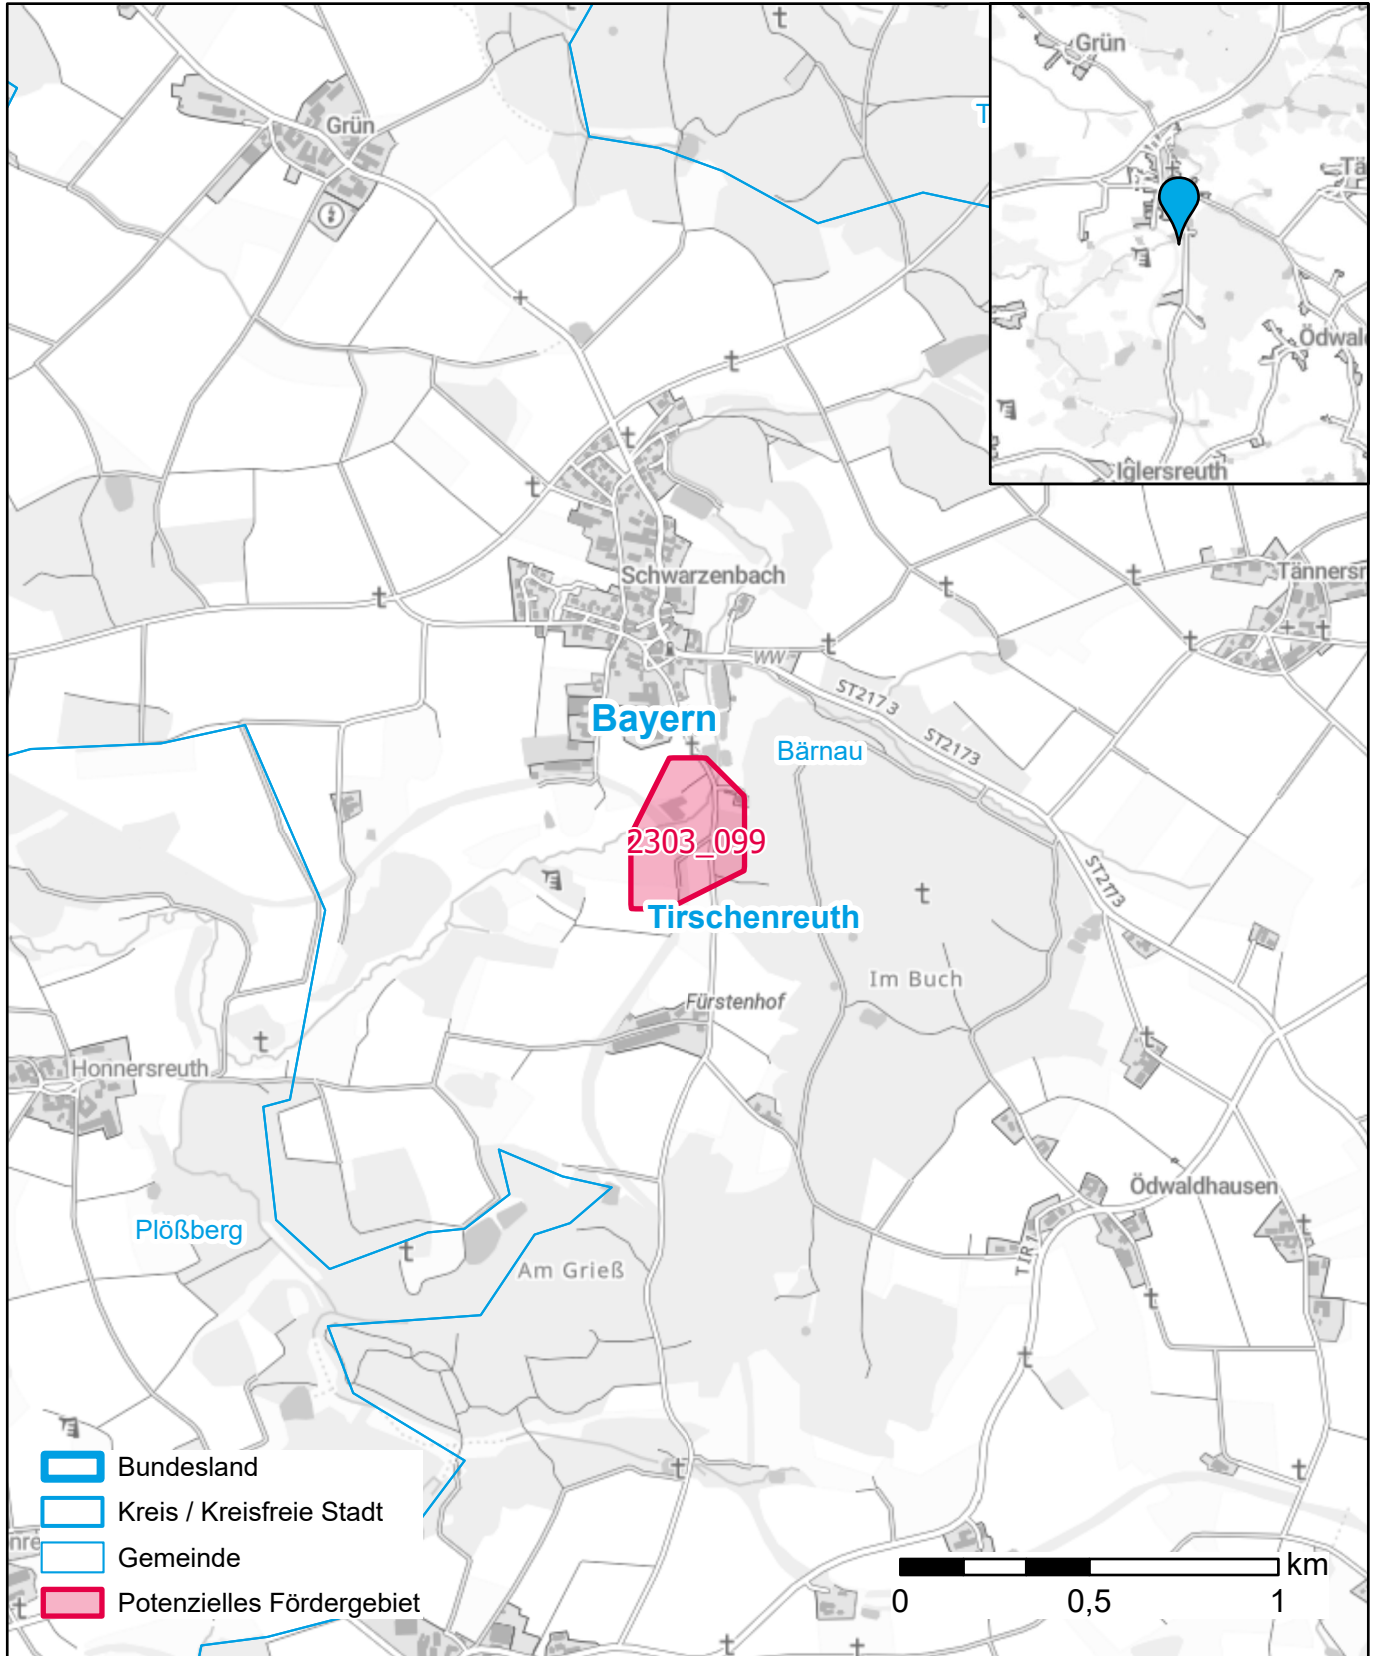

Markterkundungsverfahren zur Schließung weißer Flecken

Landkreis Tirschenreuth, Stadt Bärnau

Gebiets-ID: 2303_099

Darstellung: Planstand Juni 2023

Datenbasis: MIG April/Mai 2023

Hintergrundkarte: © GeoBasis-DE / BKG (2022)