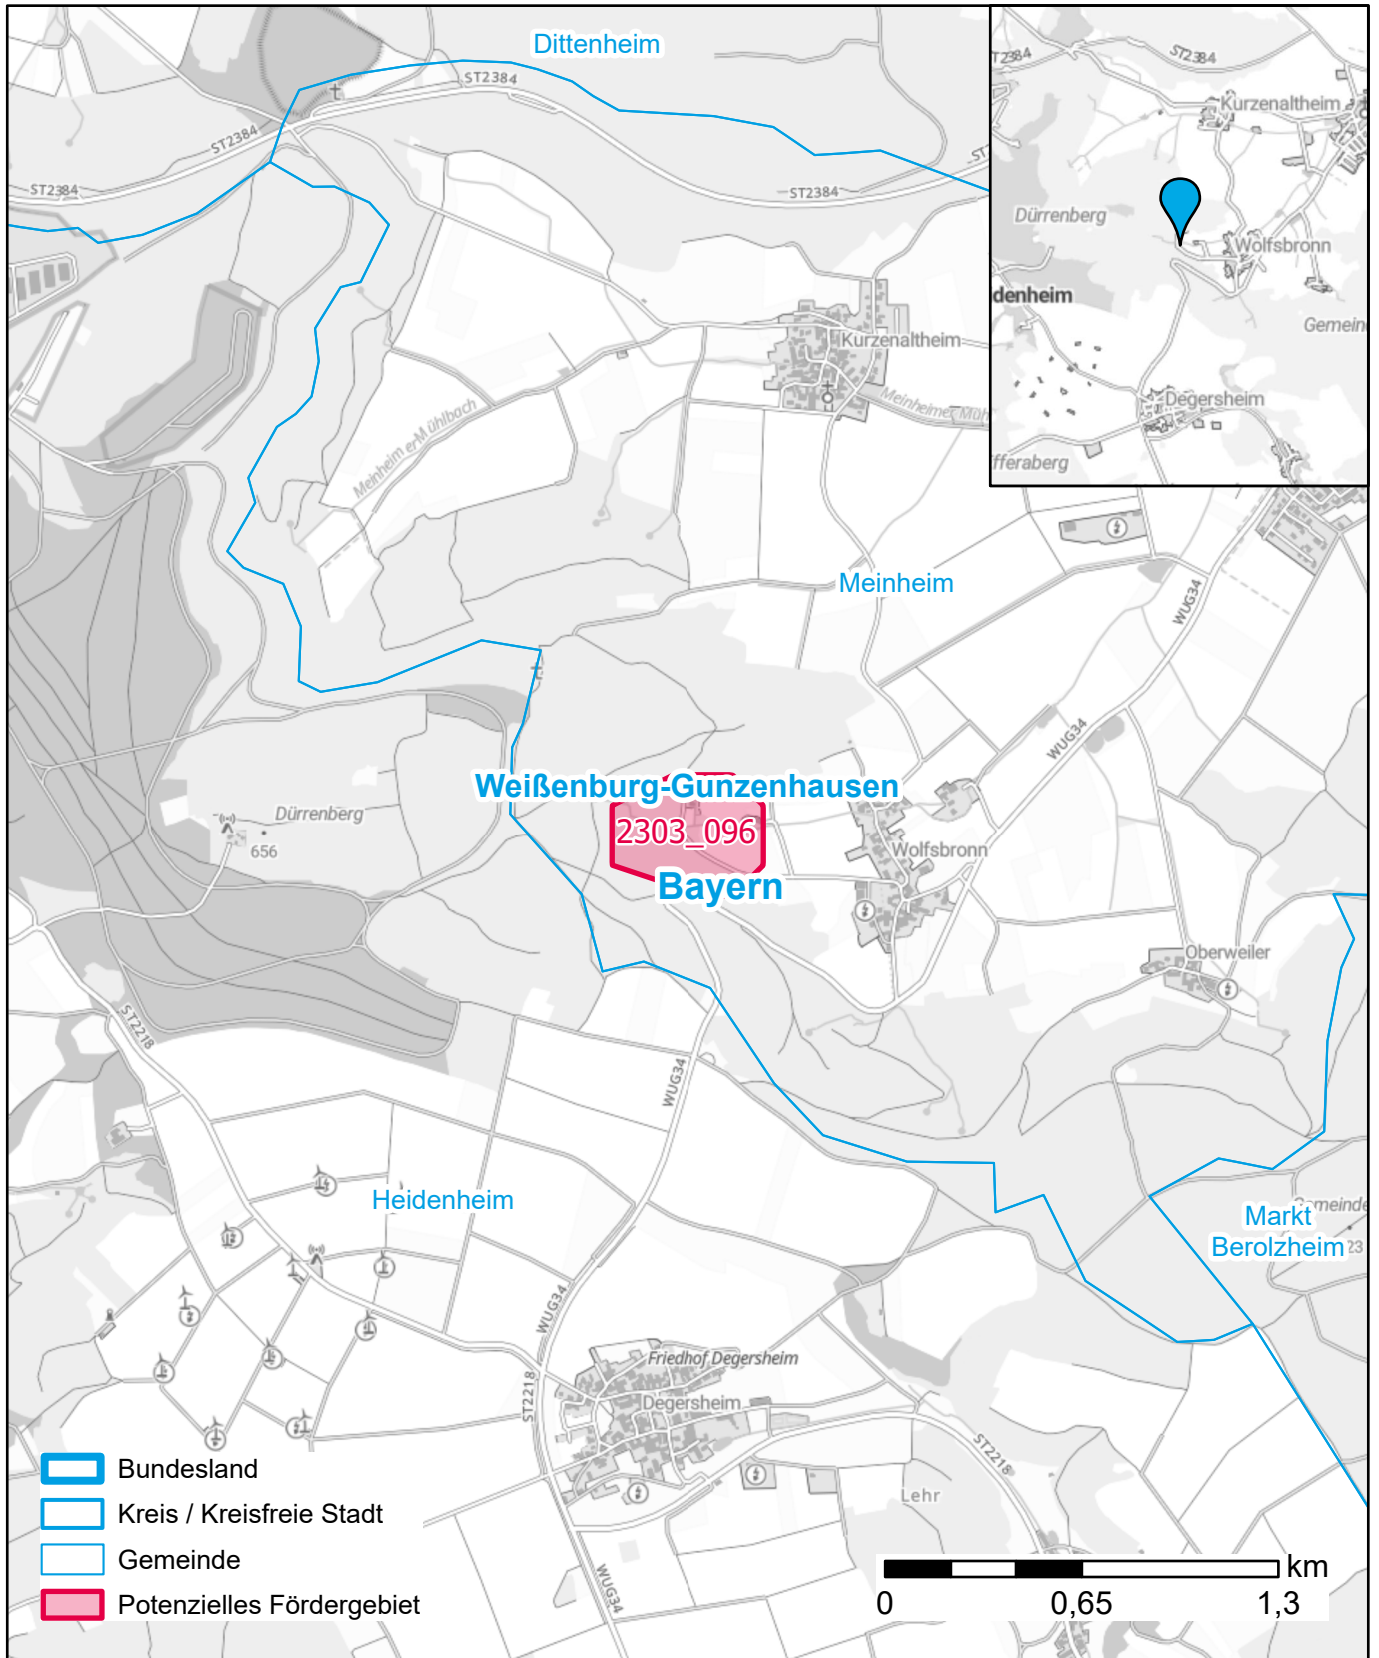

# Markterkundungsverfahren zur Schließung weißer Flecken

Landkreis Weißenburg-Gunzenhausen, Gemeinde Meinheim

Gebiets-ID: 2303\_096

Darstellung: Planstand Juni 2023

Datenbasis: MIG April/Mai 2023

Hintergrundkarte: © GeoBasis-DE / BKG (2022)