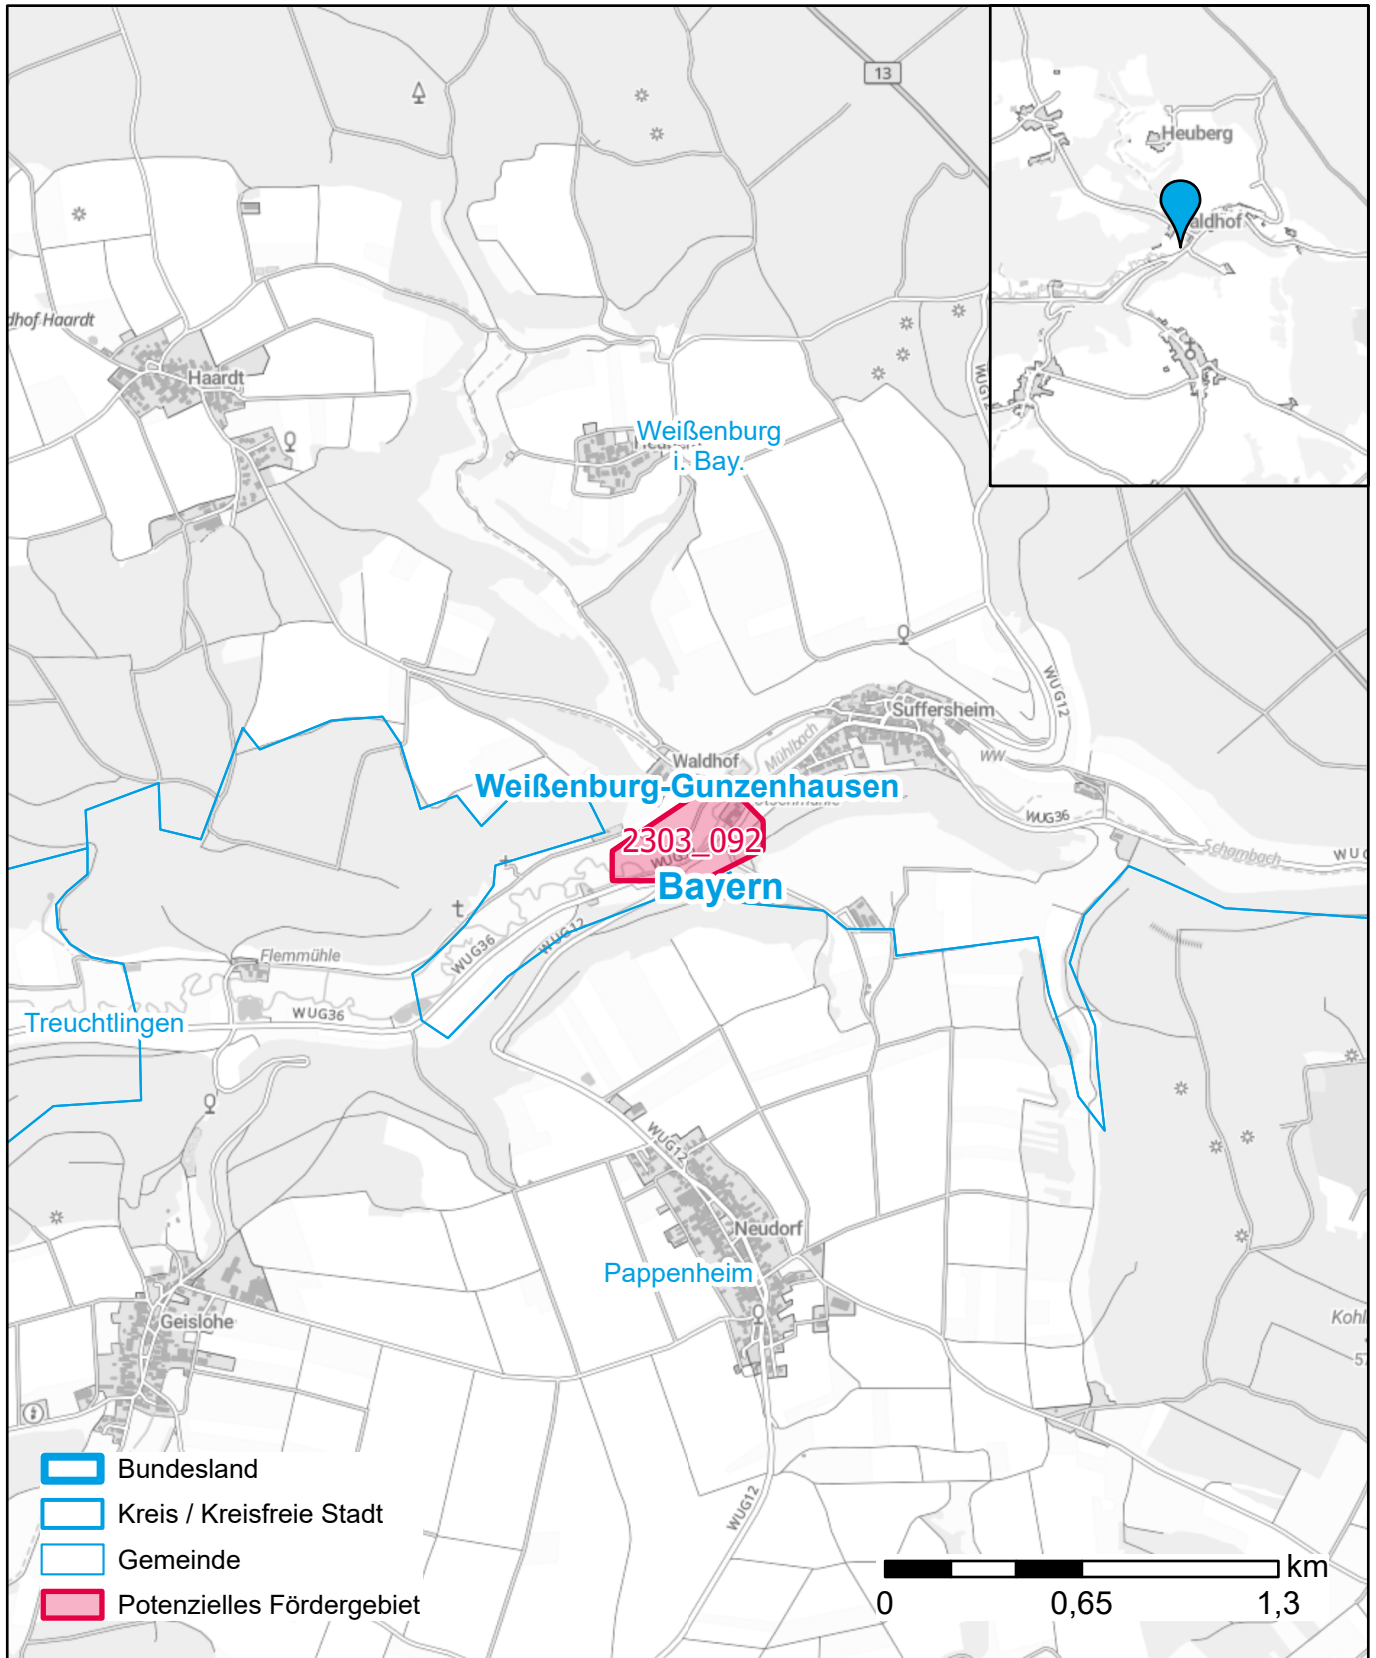

Markterkundungsverfahren zur Schließung weißer Flecken

Landkreis Weißenburg-Gunzenhausen, Stadt Weißenburg i. Bay.
Gebiets-ID: 2303_092

Darstellung: Planstand Juni 2023
Datenbasis: MIG April/Mai 2023
Hintergrundkarte: © GeoBasis-DE / BKG (2022)