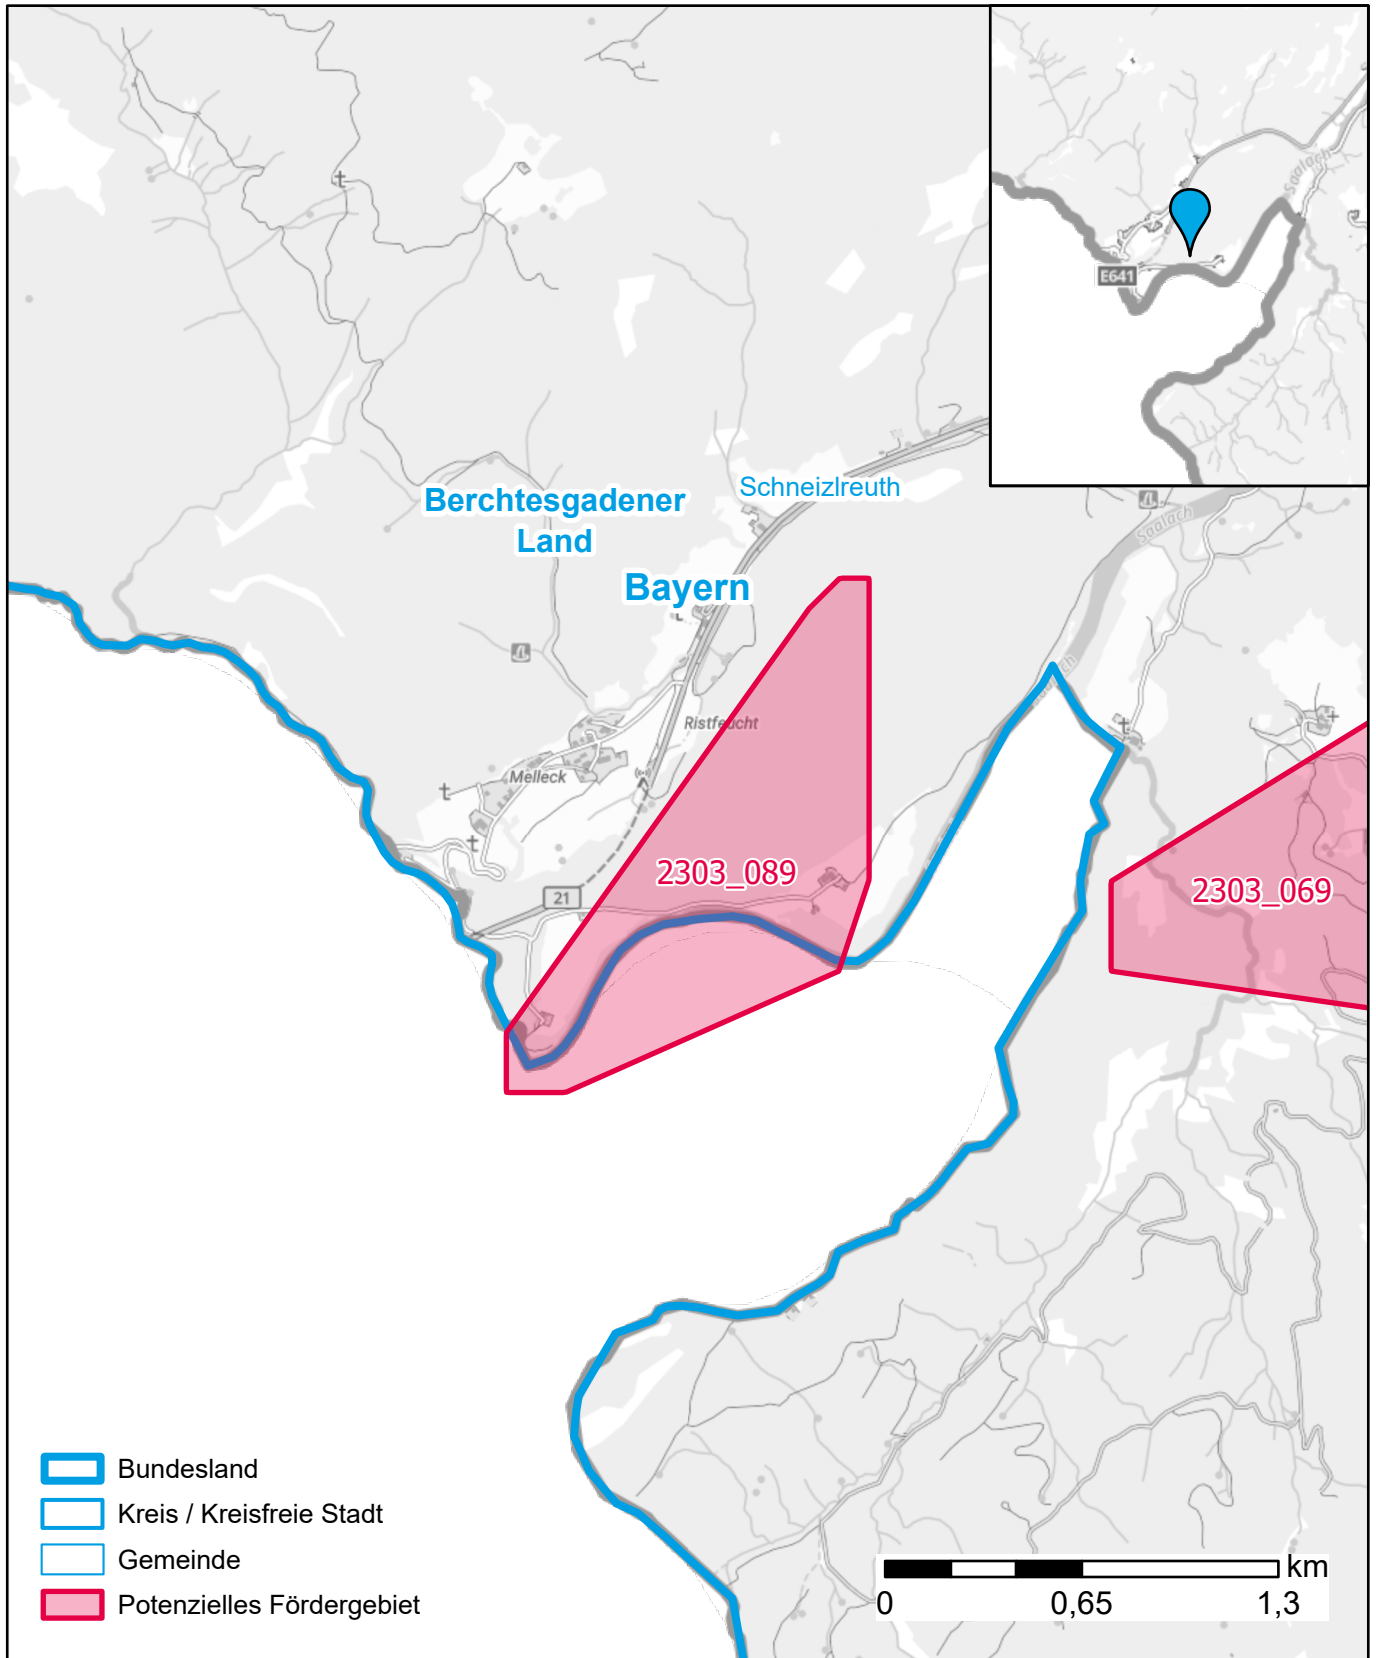

# Markterkundungsverfahren zur Schließung weißer Flecken

Landkreis Berchtesgadener Land, Gemeinde Schneizlreuth  
Gebiets-ID: 2303\_089

Darstellung: Planstand Juni 2023  
Datenbasis: MIG April/Mai 2023  
Hintergrundkarte: © GeoBasis-DE / BKG (2022)