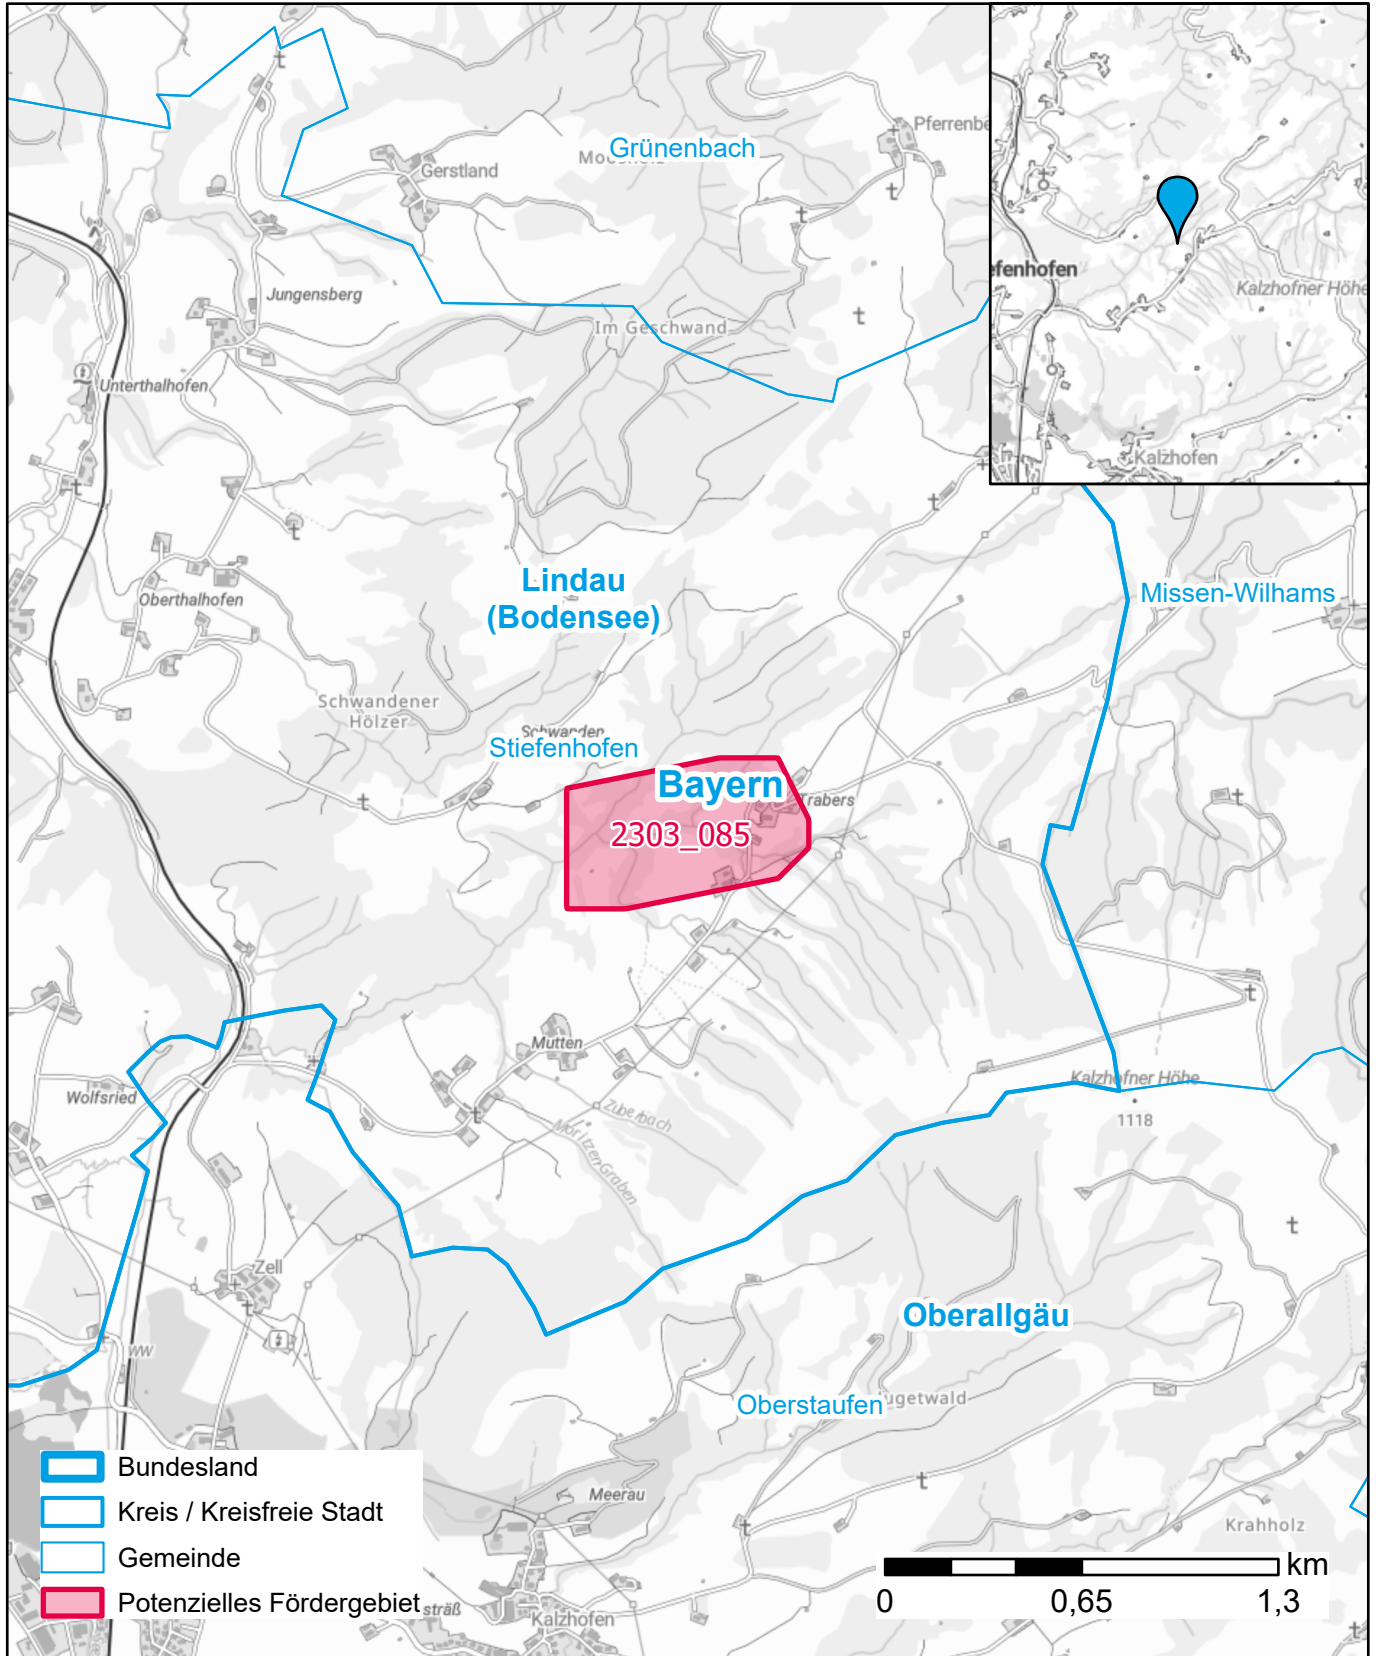

# Markterkundungsverfahren zur Schließung weißer Flecken

Landkreis Lindau (Bodensee), Gemeinde Stiefenhofen  
Gebiets-ID: 2303\_085

Darstellung: Planstand Juni 2023  
Datenbasis: MIG April/Mai 2023  
Hintergrundkarte: © GeoBasis-DE / BKG (2022)