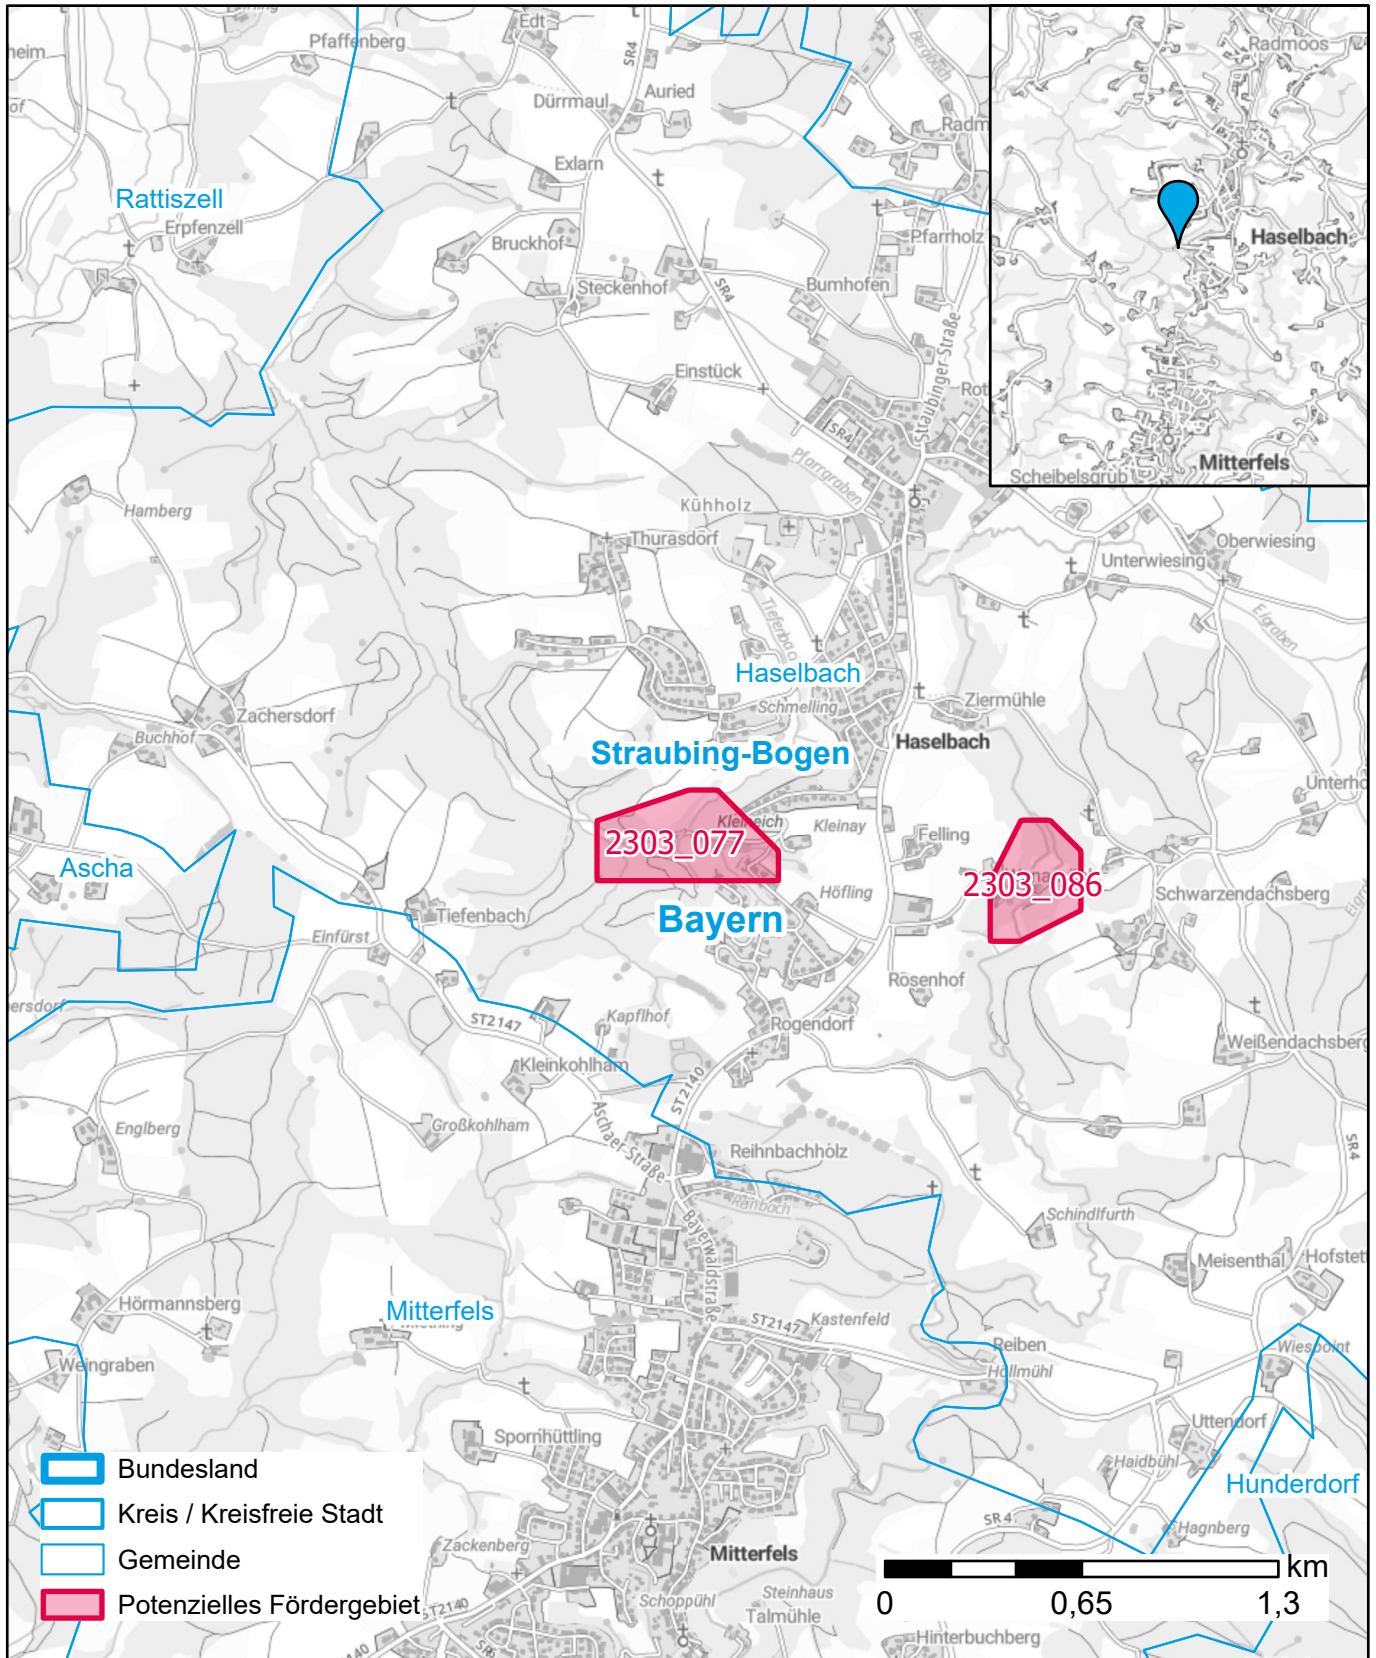

Markterkundungsverfahren zur Schließung weißer Flecken

Landkreis Straubing-Bogen, Gemeinde Haselbach

Gebiets-ID: 2303_077

Darstellung: Planstand Juni 2023

Datenbasis: MIG April/Mai 2023

Hintergrundkarte: © GeoBasis-DE / BKG (2022)