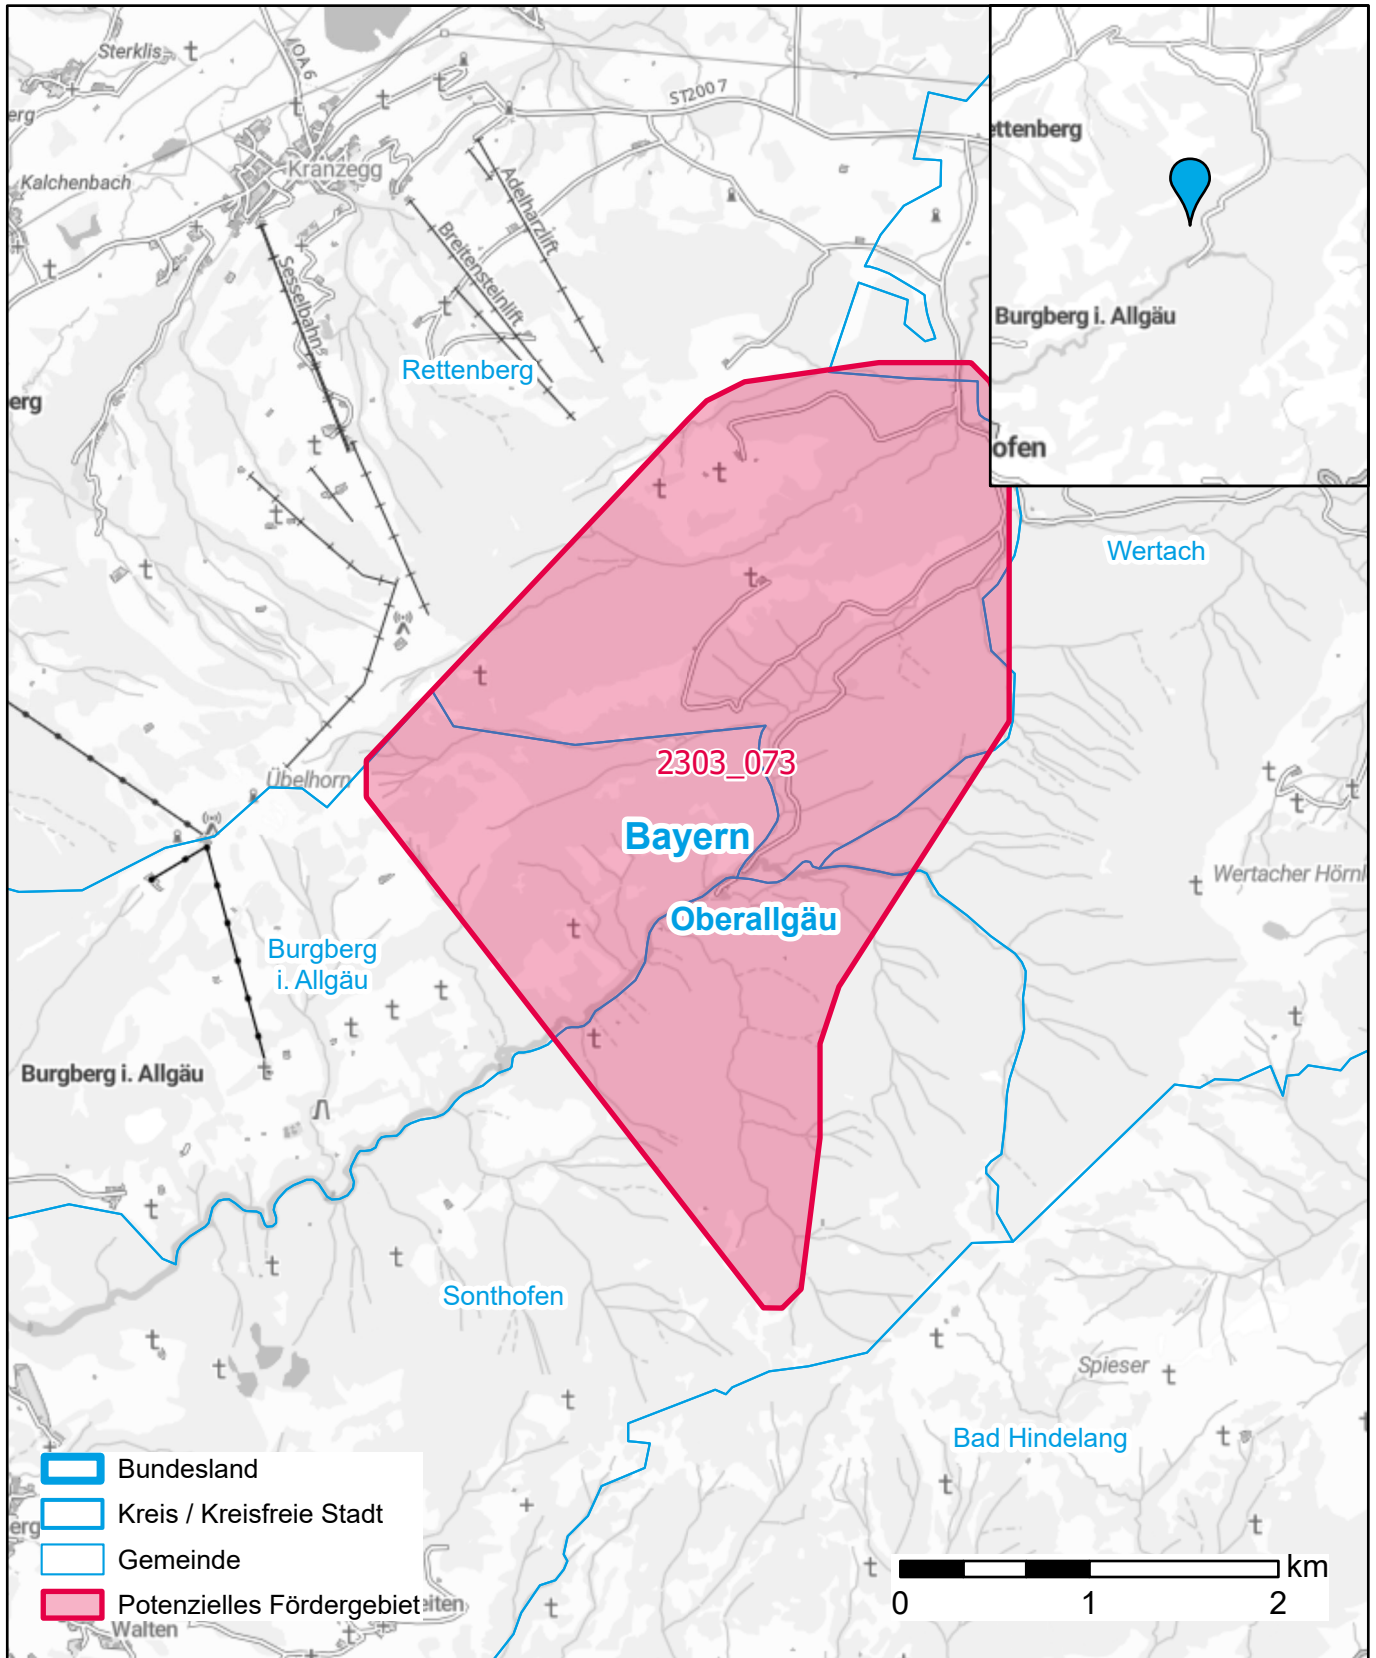

# Markterkundungsverfahren zur Schließung weißer Flecken

Landkreis Oberallgäu, Gemeinde Burgberg i. Allgäu, Gemeinde Rettenberg, Stadt Sonthofen, Gemeinde Wertach

Gebiets-ID: 2303\_073

Darstellung: Planstand Juni 2023  
Datenbasis: MIG April/Mai 2023  
Hintergrundkarte: © GeoBasis-DE / BKG (2022)