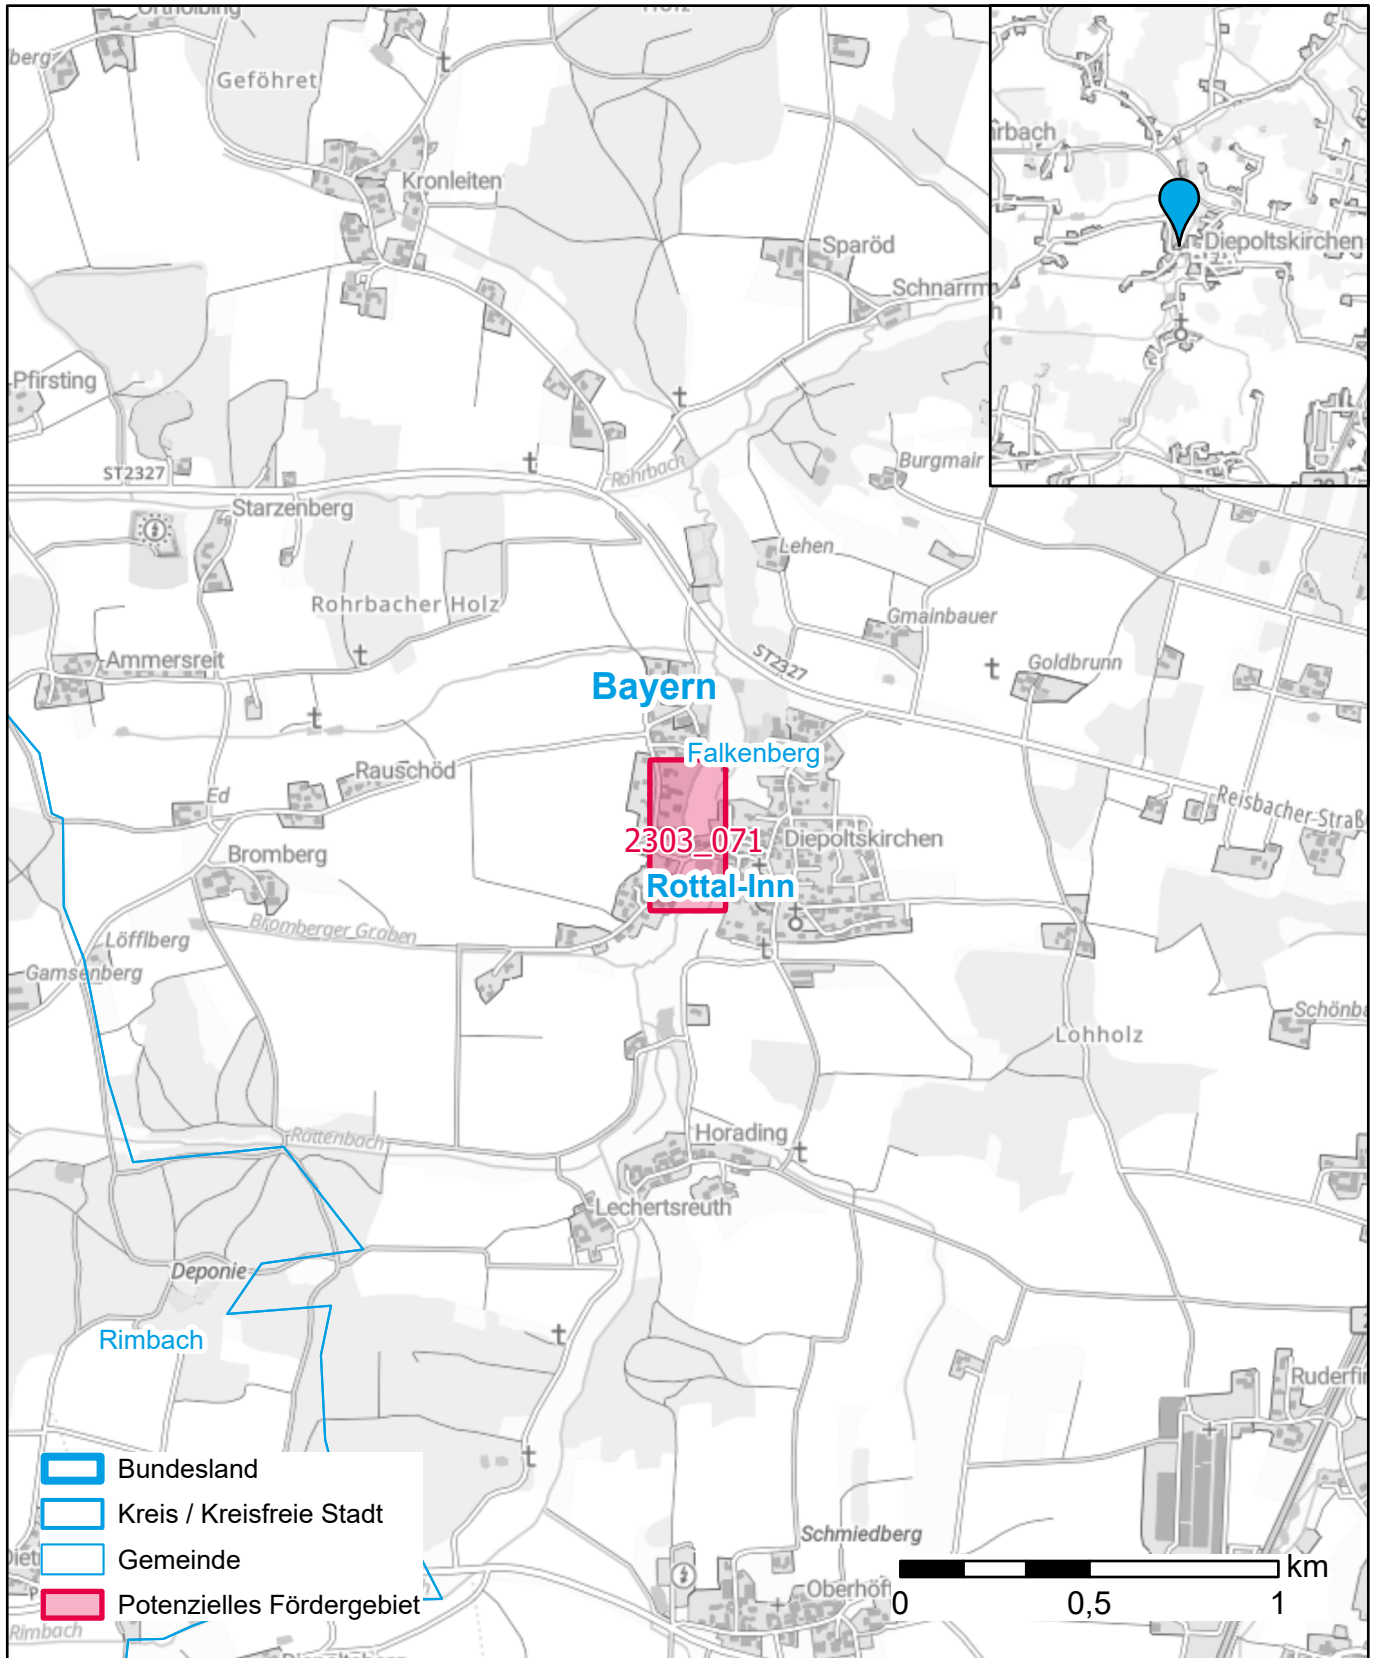

Markterkundungsverfahren zur Schließung weißer Flecken

Landkreis Rottal-Inn, Gemeinde Falkenberg

Gebiets-ID: 2303_071

Darstellung: Planstand Juni 2023

Datenbasis: MIG April/Mai 2023

Hintergrundkarte: © GeoBasis-DE / BKG (2022)