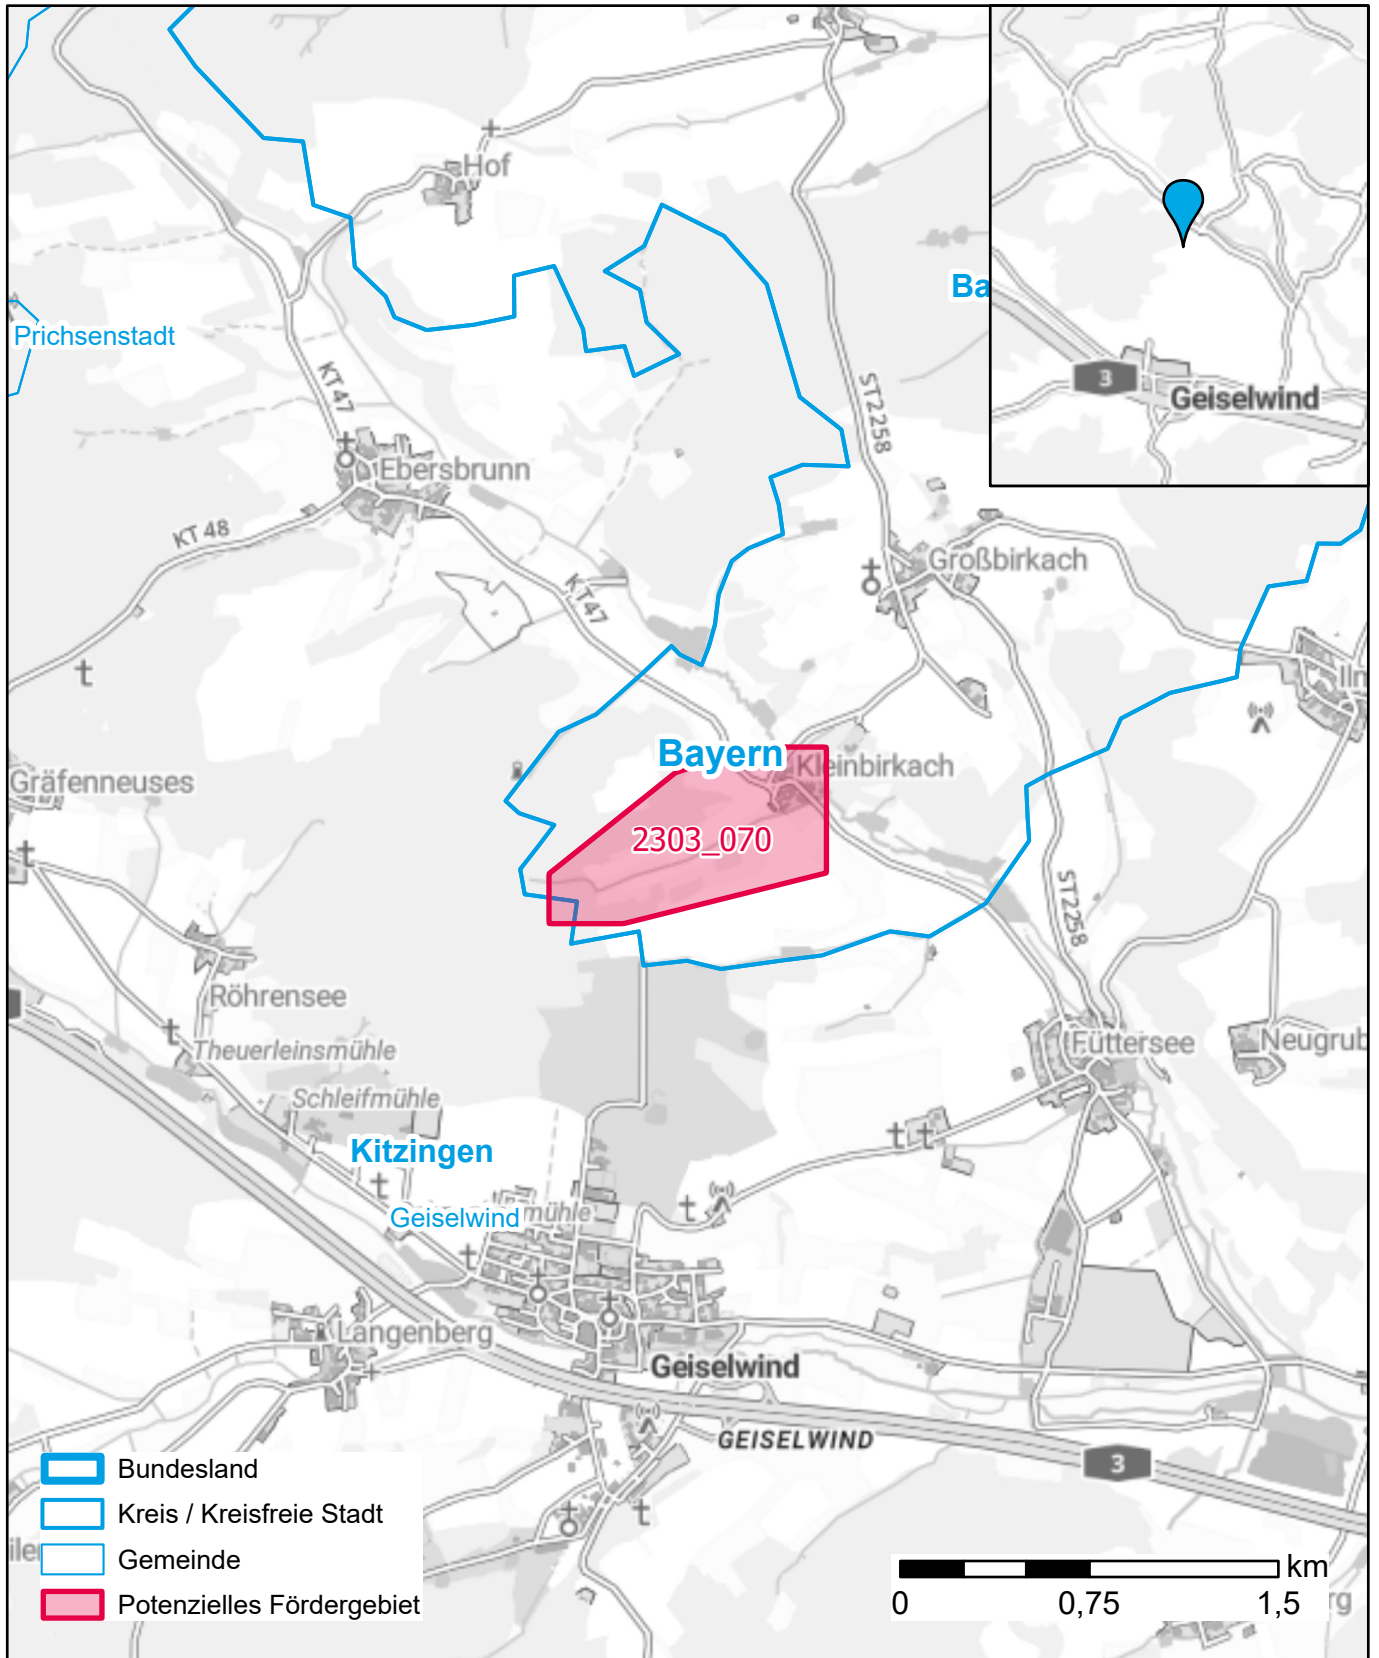

# Markterkundungsverfahren zur Schließung weißer Flecken

Landkreis Bamberg, Landkreis Kitzingen, Gemeinde Ebrach, Gemeinde Geiselwind  
Gebiets-ID: 2303\_070

Darstellung: Planstand Juni 2023  
Datenbasis: MIG April/Mai 2023  
Hintergrundkarte: © GeoBasis-DE / BKG (2022)