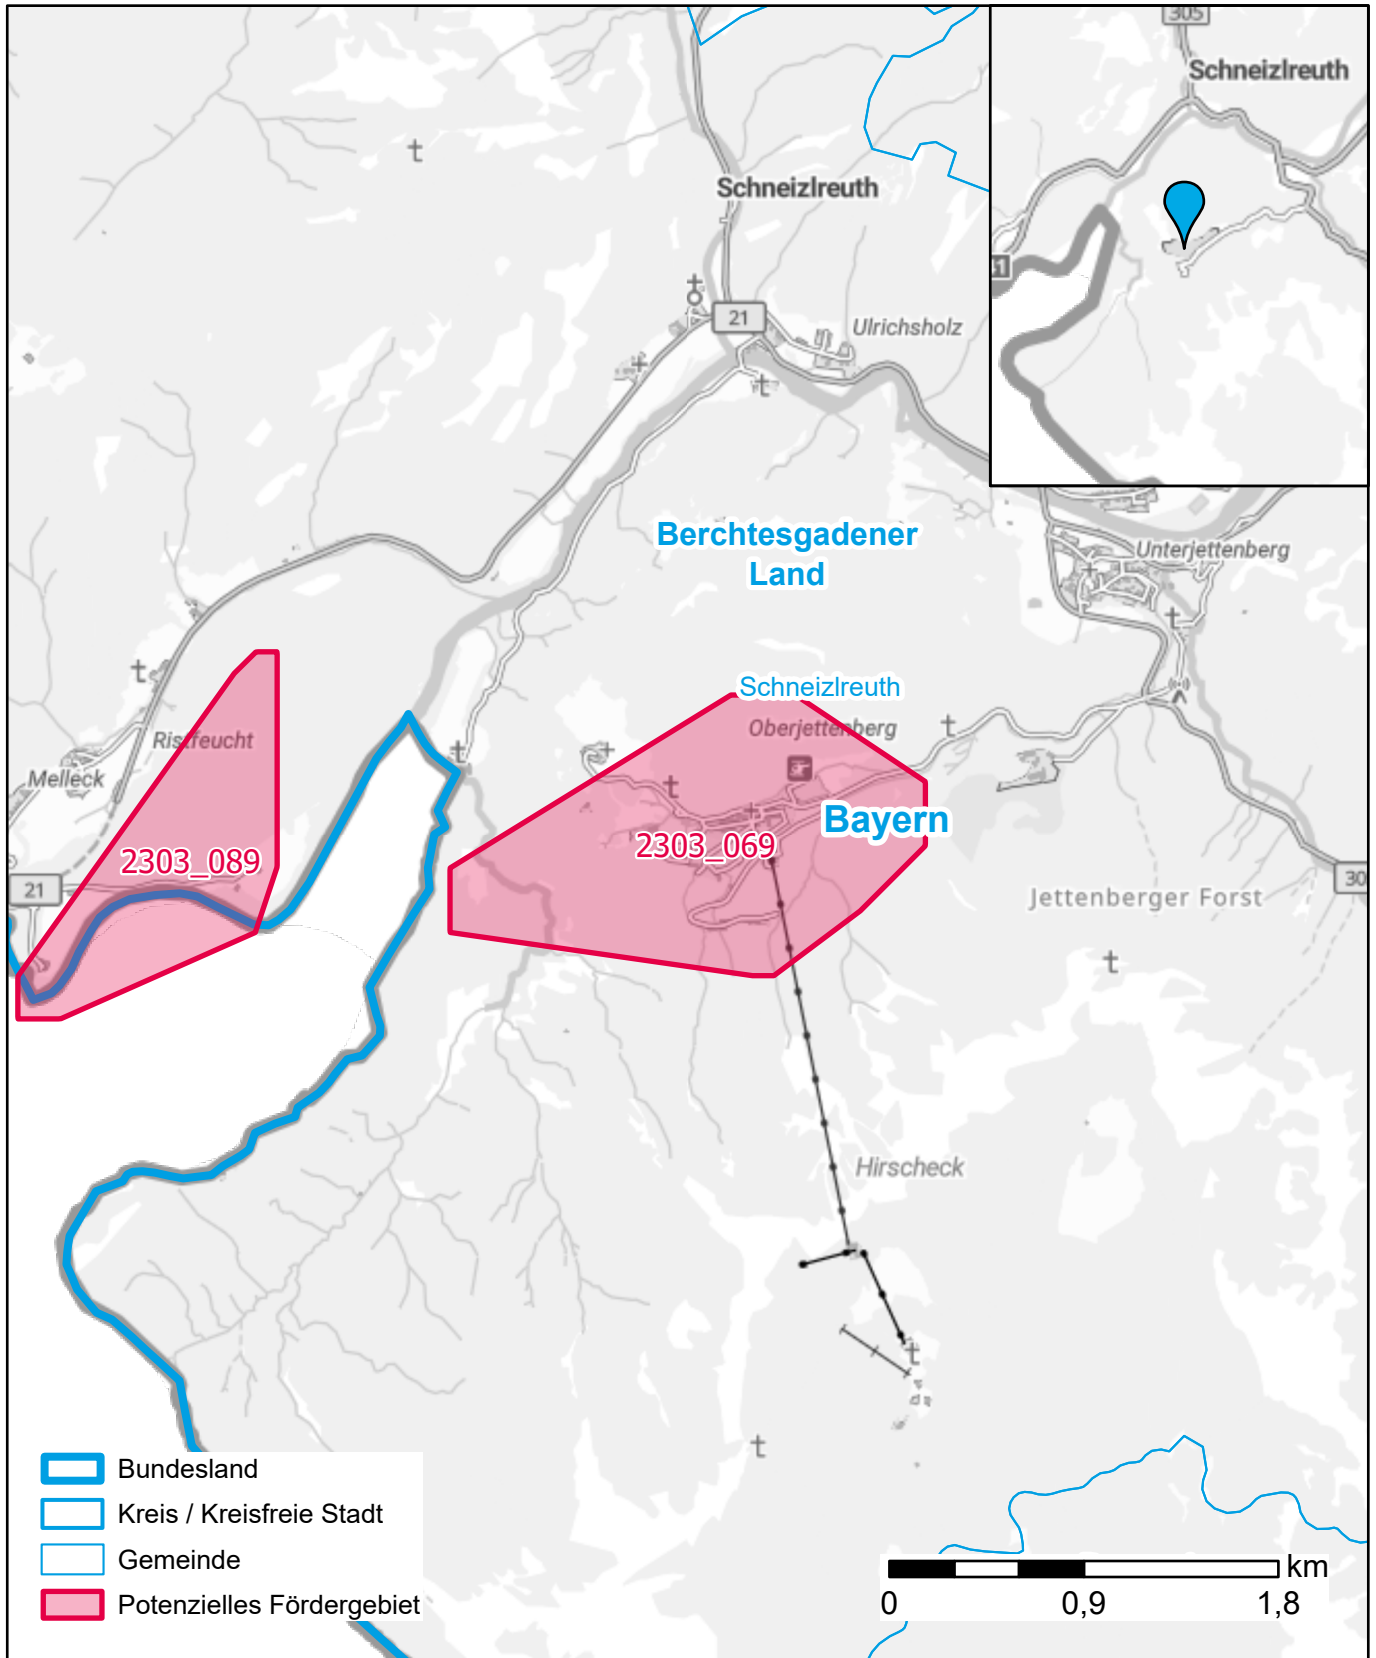

Markterkundungsverfahren zur Schließung weißer Flecken

Landkreis Berchtesgadener Land, Gemeinde Schneizlreuth

Gebiets-ID: 2303_069

Darstellung: Planstand Juni 2023

Datenbasis: MIG April/Mai 2023

Hintergrundkarte: © GeoBasis-DE / BKG (2022)