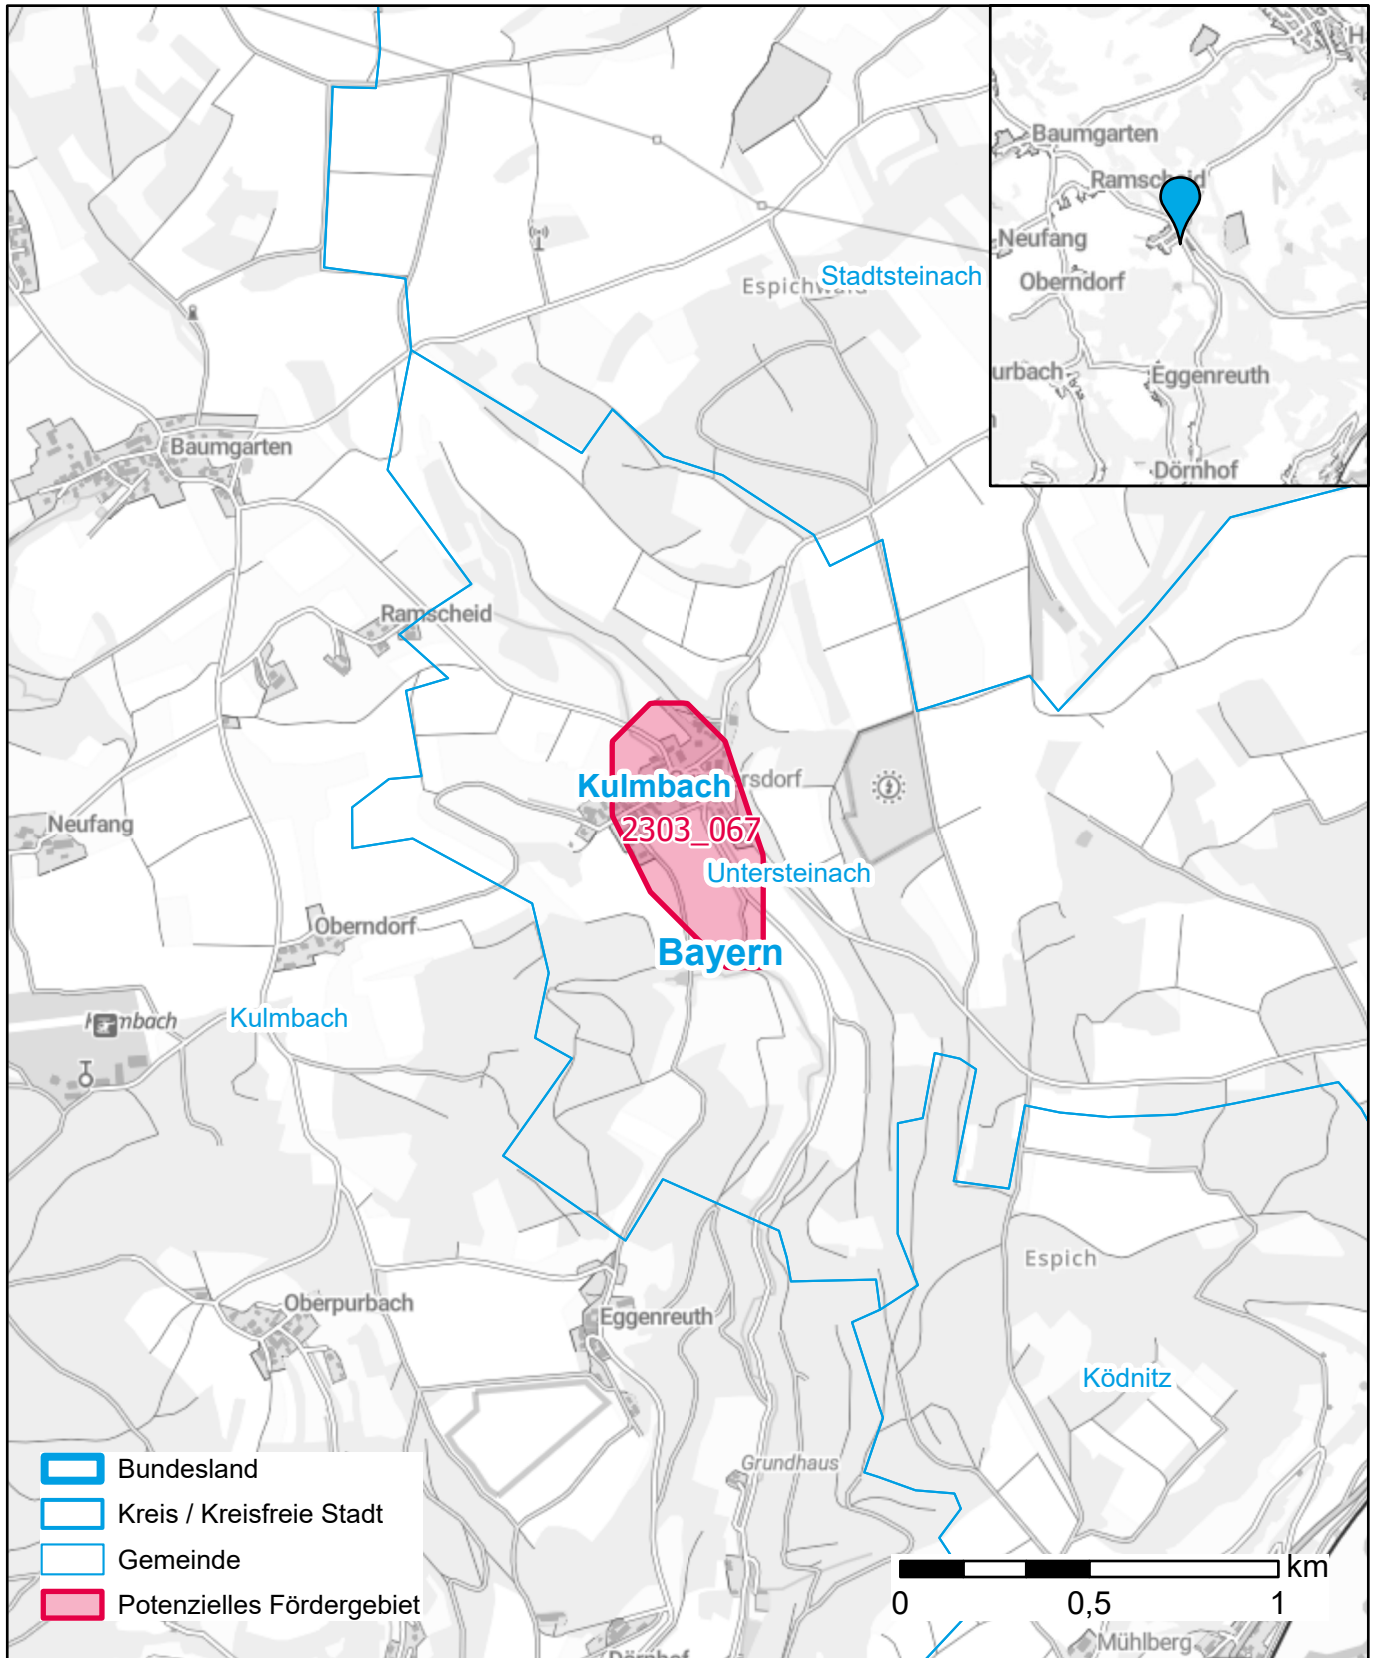

Markterkundungsverfahren zur Schließung weißer Flecken

Landkreis Kulmbach, Gemeinde Untersteinach
Gebiets-ID: 2303_067

Darstellung: Planstand Juni 2023
Datenbasis: MIG April/Mai 2023
Hintergrundkarte: © GeoBasis-DE / BKG (2022)