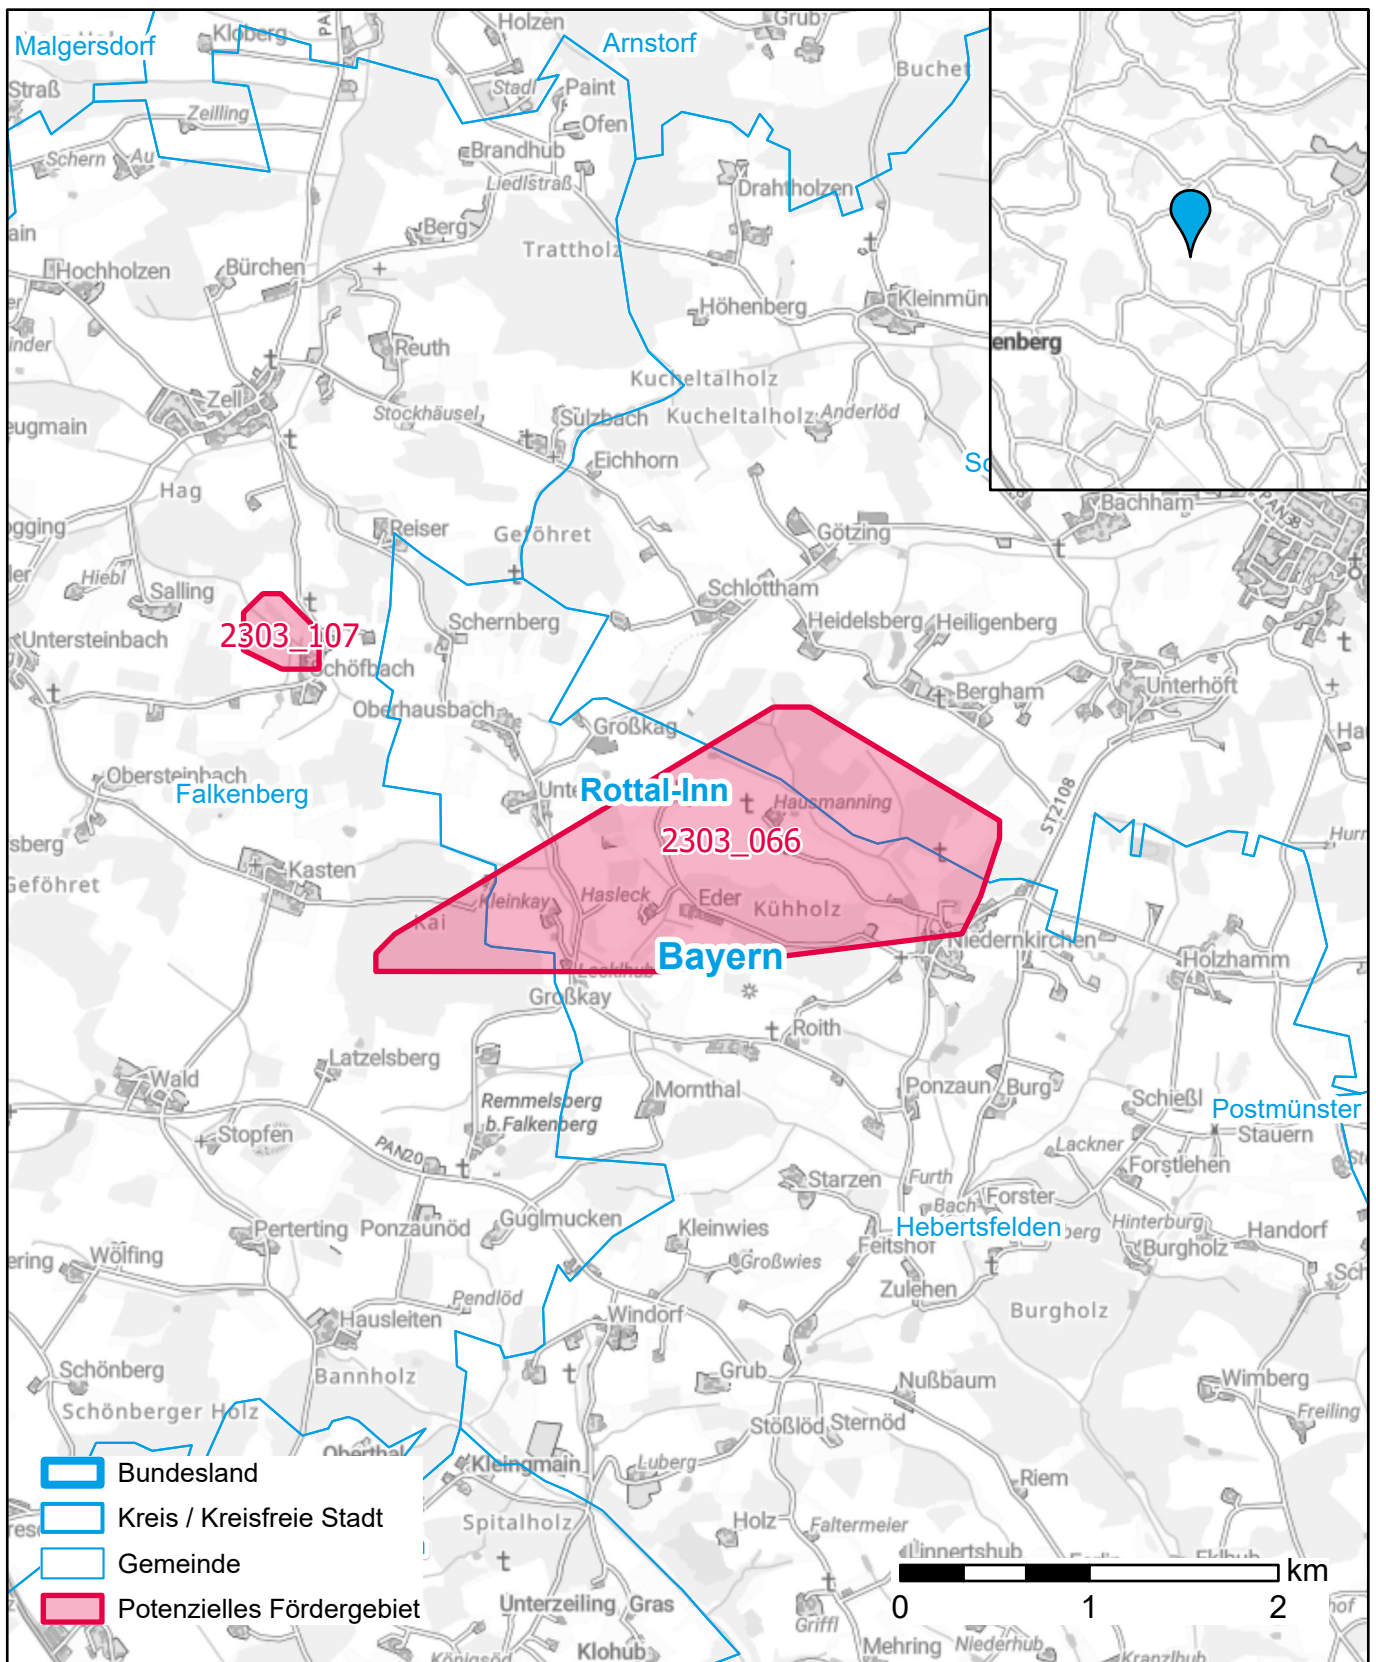

Markterkundungsverfahren zur Schließung weißer Flecken

Landkreis Rottal-Inn, Gemeinde Hebertsfelden, Gemeinde Schönau, Gemeinde Falkenberg
Gebiets-ID: 2303_066

Darstellung: Planstand Juni 2023
Datenbasis: MIG April/Mai 2023
Hintergrundkarte: © GeoBasis-DE / BKG (2022)