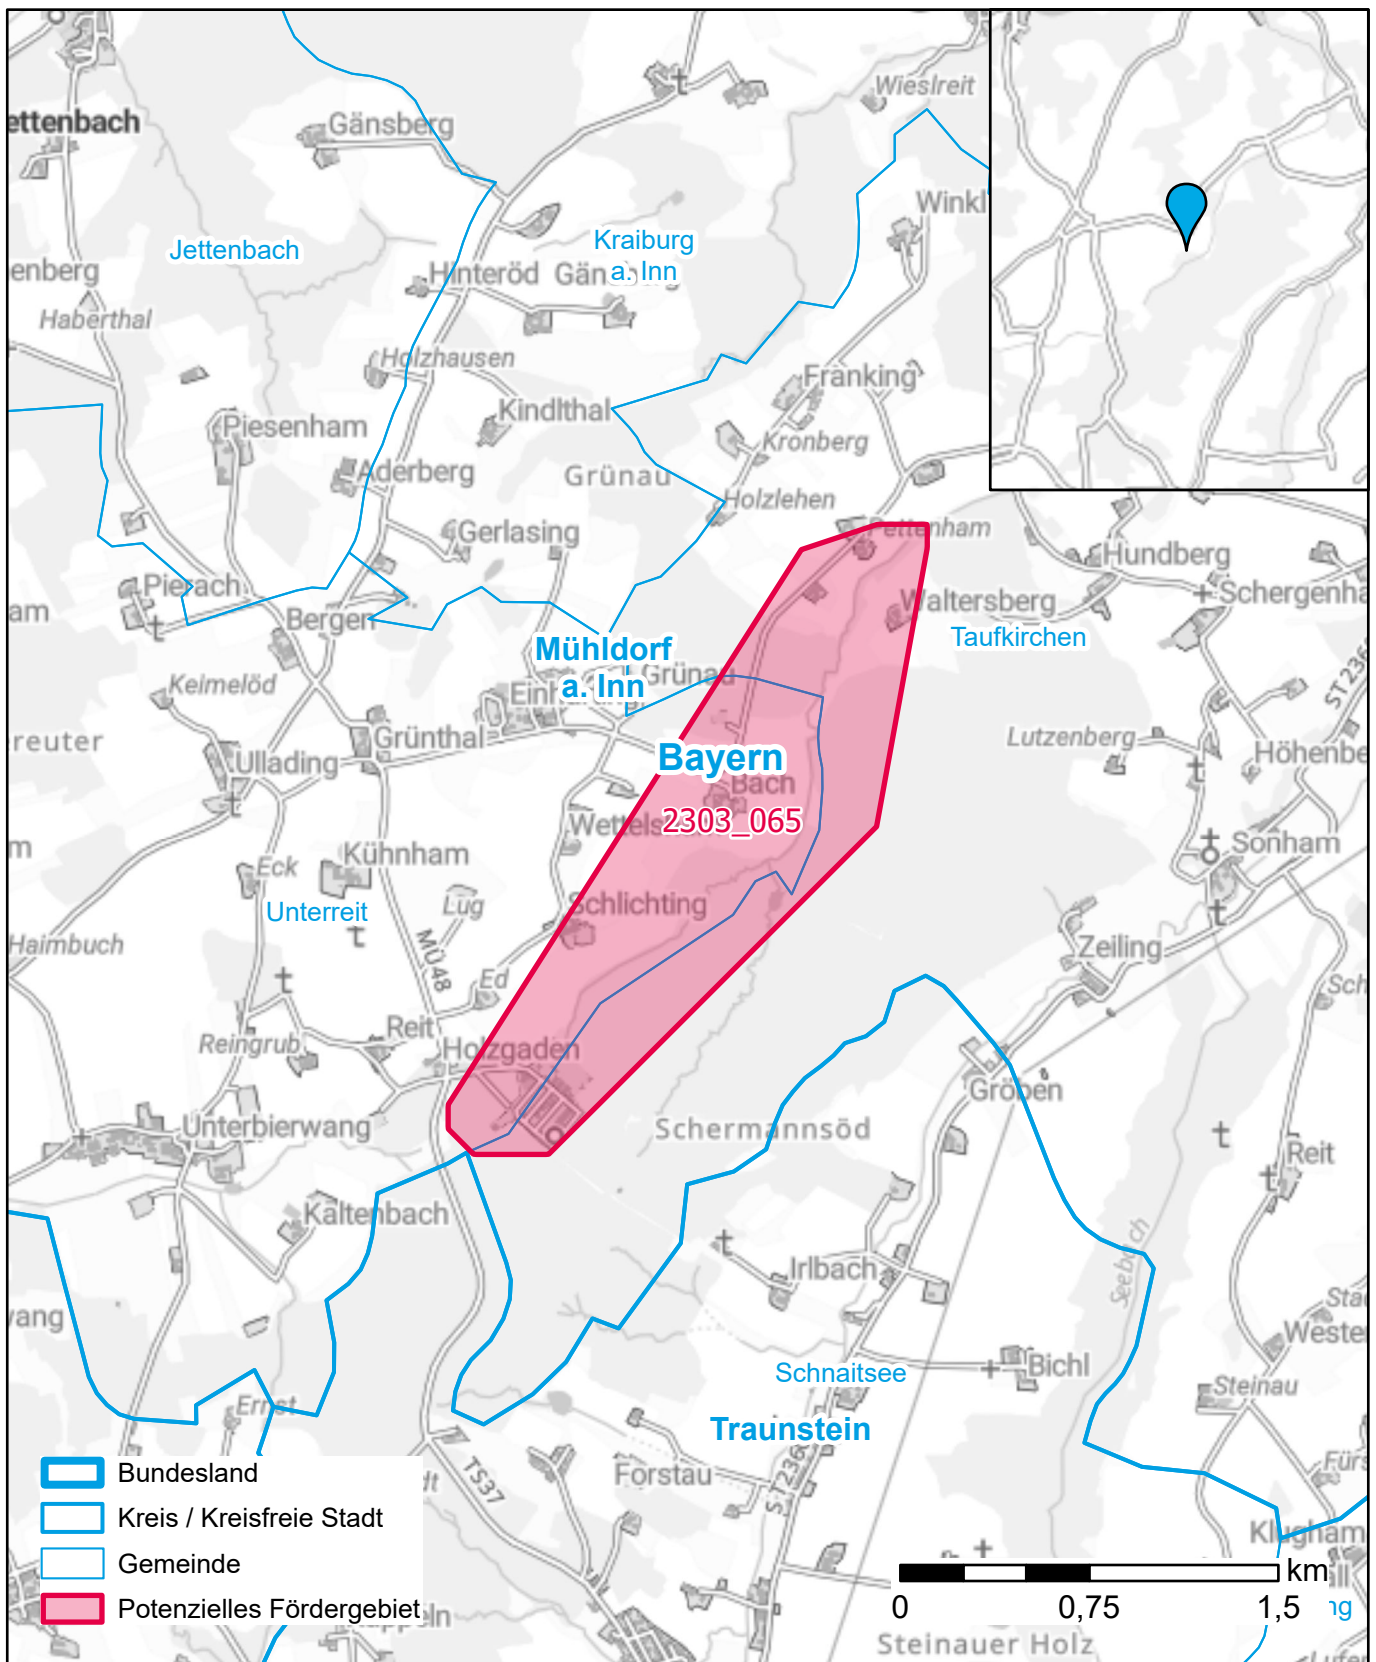

# Markterkundungsverfahren zur Schließung weißer Flecken

Landkreis Mühldorf a. Inn, Gemeinde Unterreit, Gemeinde Taufkirchen  
Gebiets-ID: 2303\_065

Darstellung: Planstand Juni 2023  
Datenbasis: MIG April/Mai 2023  
Hintergrundkarte: © GeoBasis-DE / BKG (2022)