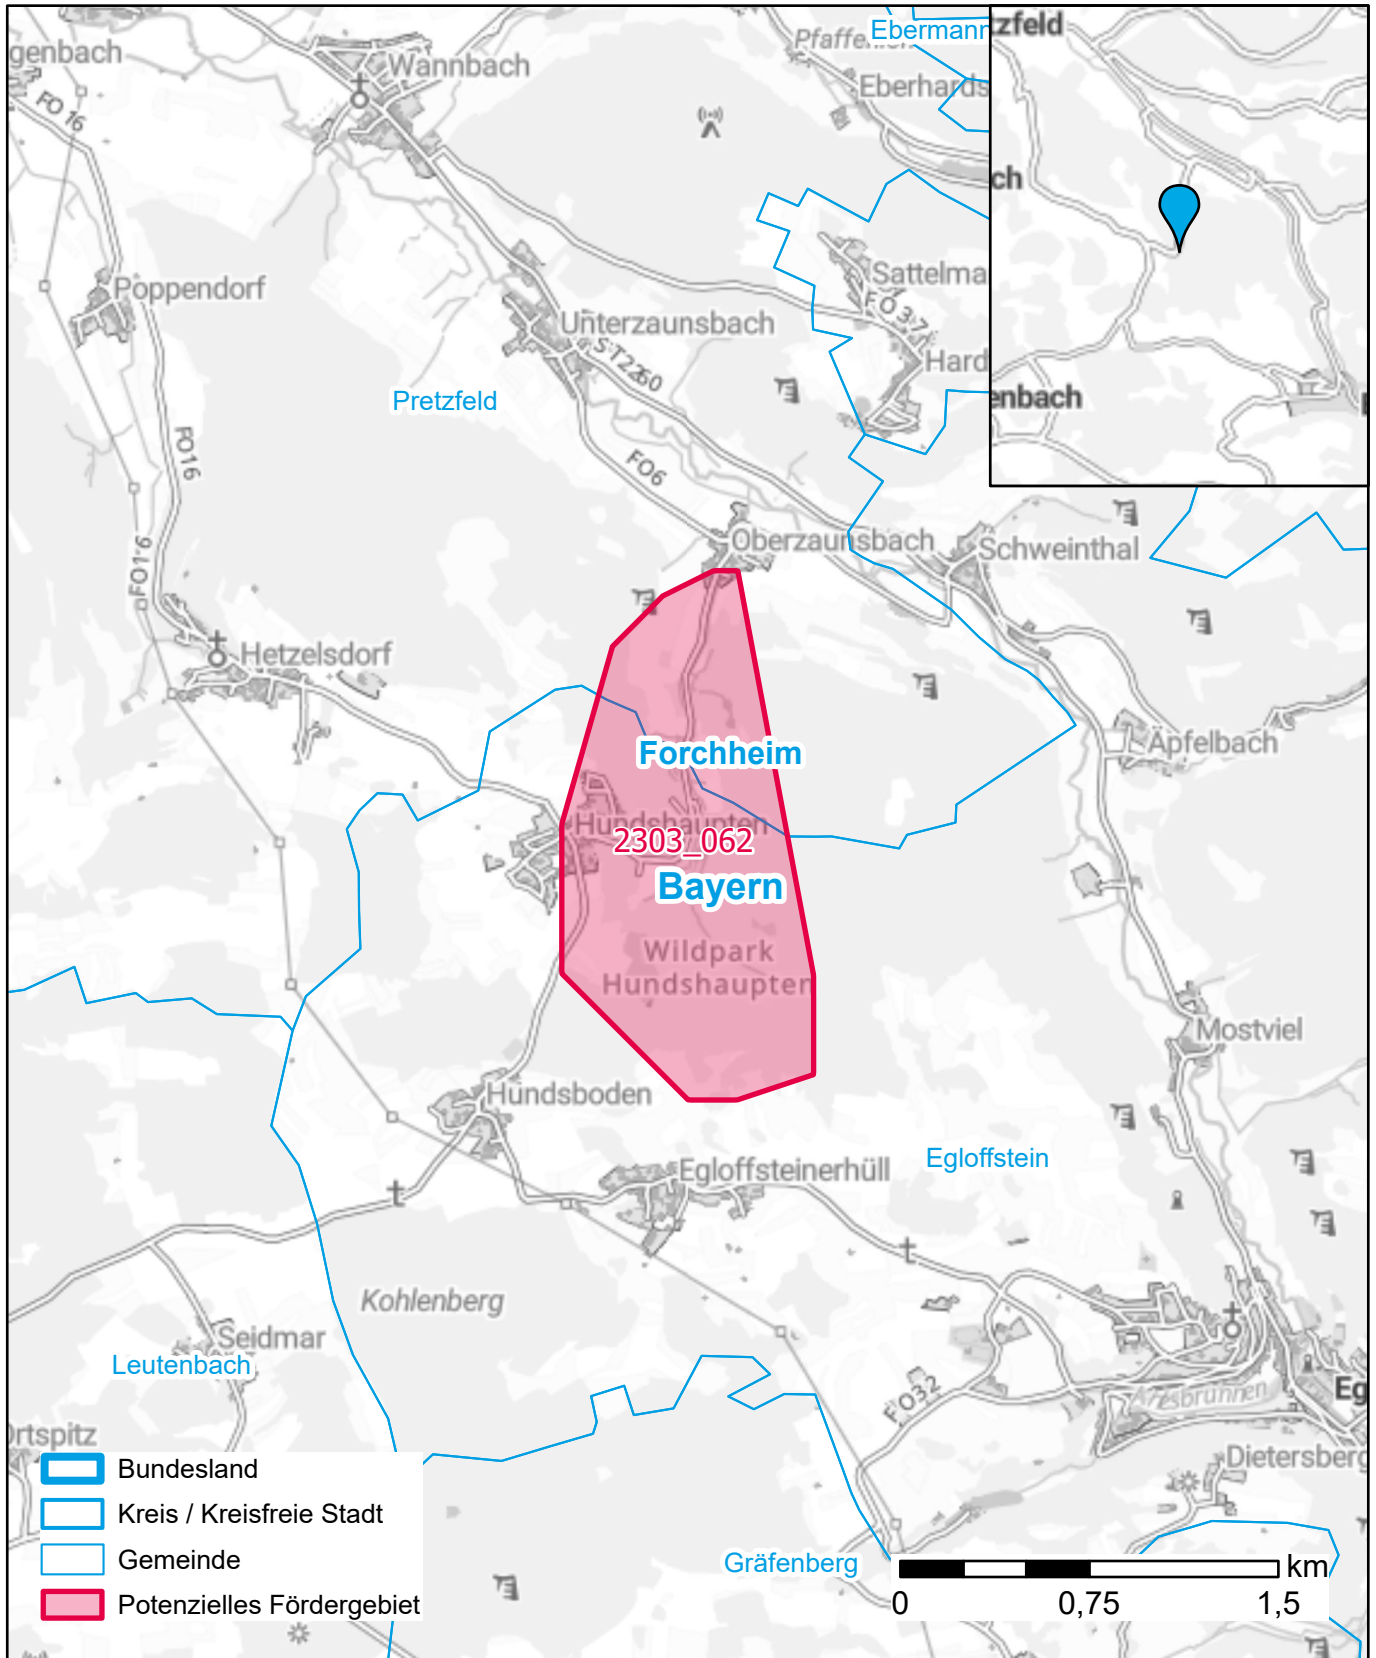

Markterkundungsverfahren zur Schließung weißer Flecken

Landkreis Forchheim, Gemeinde Egloffstein, Gemeinde Pretzfeld
Gebiets-ID: 2303_062

Darstellung: Planstand Juni 2023
Datenbasis: MIG April/Mai 2023
Hintergrundkarte: © GeoBasis-DE / BKG (2022)