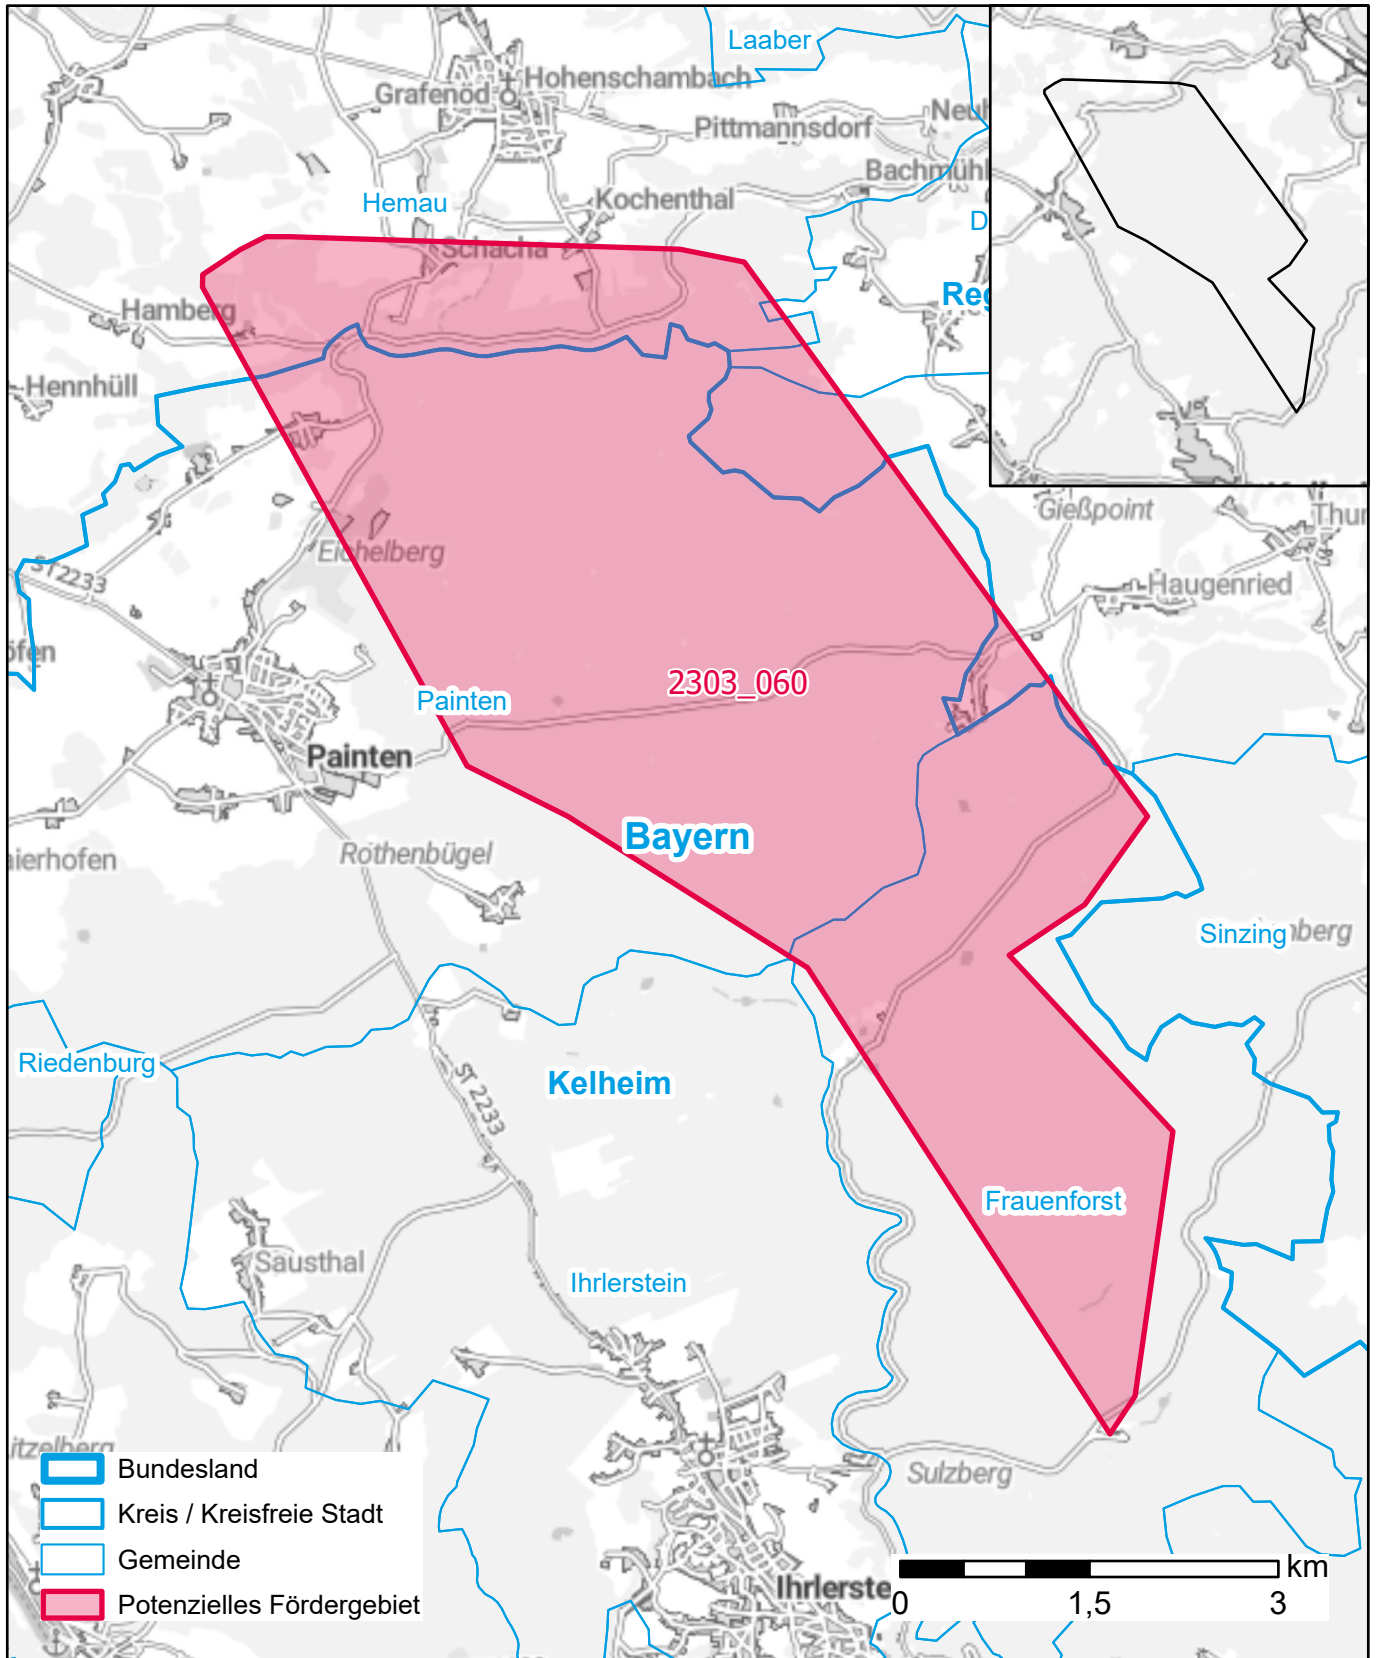

# Markterkundungsverfahren zur Schließung weißer Flecken

Landkreis Kelheim, Landkreis Regensburg, Gemeinde Painten, Gemeindefreies Gebiet Frauenforst, Stadt Hemau, Gemeinde Nittendorf, Gemeinde Deuerling  
Gebiets-ID: 2303\_060

Darstellung: Planstand Juni 2023  
Datenbasis: MIG April/Mai 2023  
Hintergrundkarte: © GeoBasis-DE / BKG (2022)