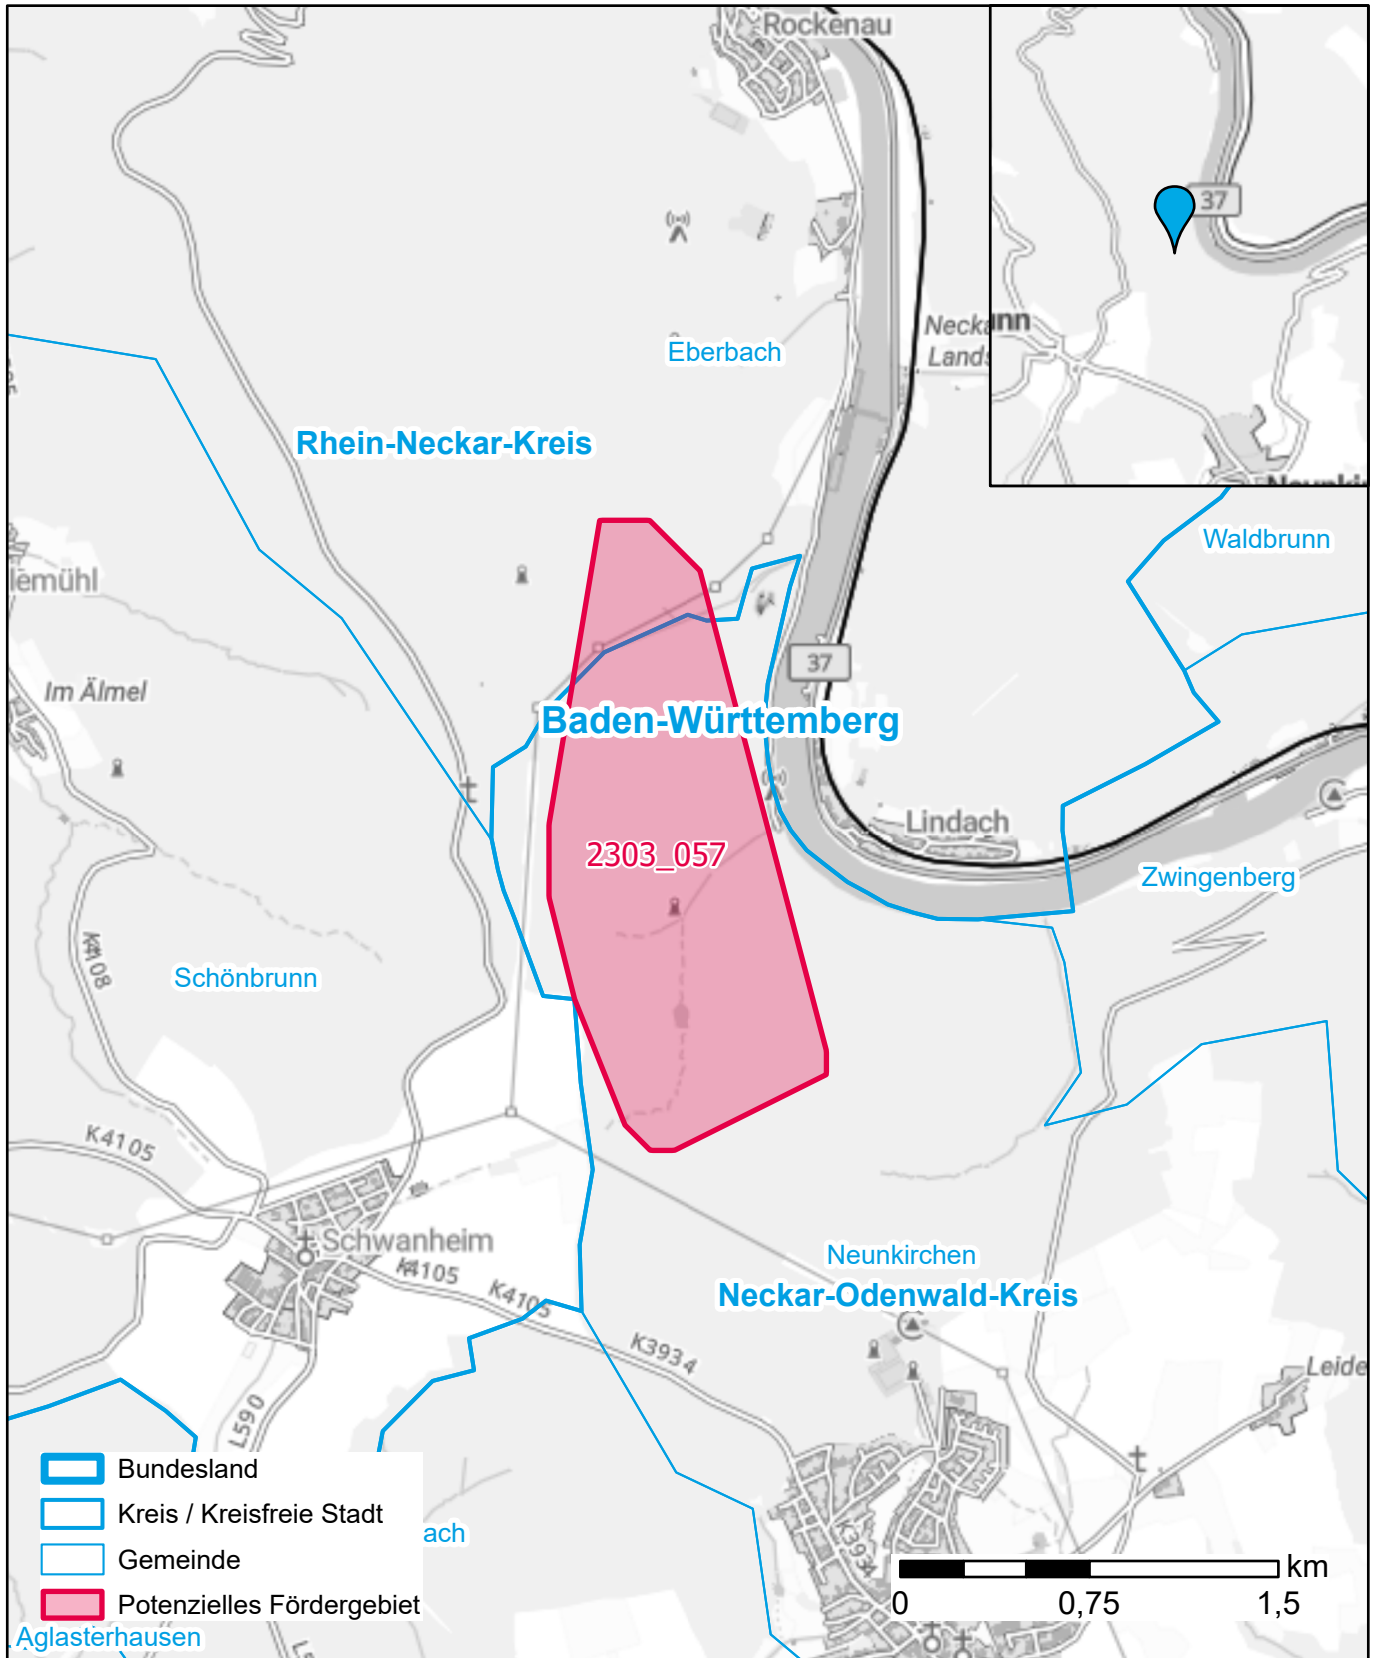

Markterkundungsverfahren zur Schließung weißer Flecken

Landkreis Neckar-Odenwald-Kreis, Landkreis Rhein-Neckar-Kreis, Gemeinde Neunkirchen, Stadt Eberbach

Gebiets-ID: 2303_057

Darstellung: Planstand Juni 2023
Datenbasis: MIG April/Mai 2023
Hintergrundkarte: © GeoBasis-DE / BKG (2022)