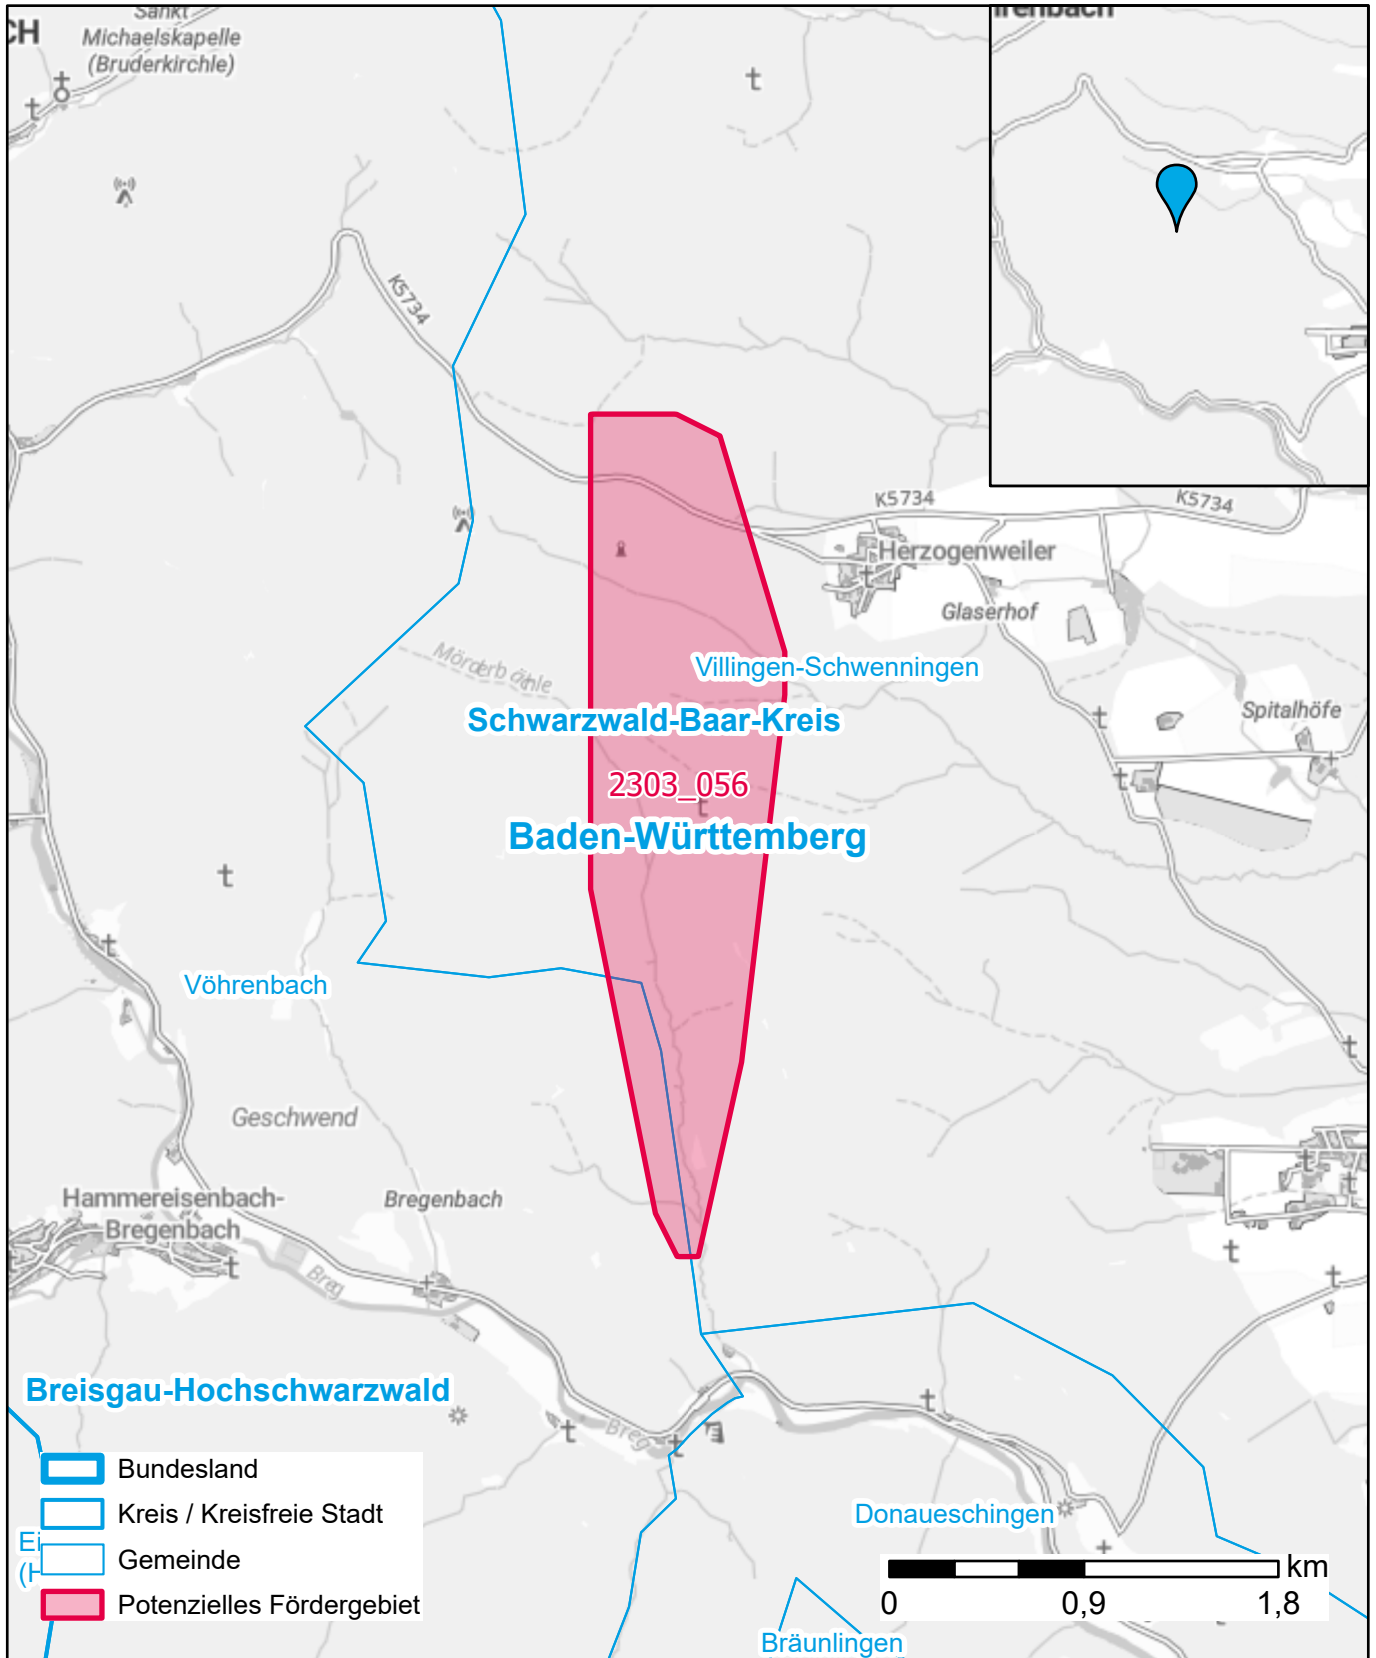

Markterkundungsverfahren zur Schließung weißer Flecken

Landkreis Schwarzwald-Baar-Kreis, Stadt Vöhrenbach, Stadt Villingen-Schwenningen
Gebiets-ID: 2303_056

Darstellung: Planstand Juni 2023
Datenbasis: MIG April/Mai 2023
Hintergrundkarte: © GeoBasis-DE / BKG (2022)