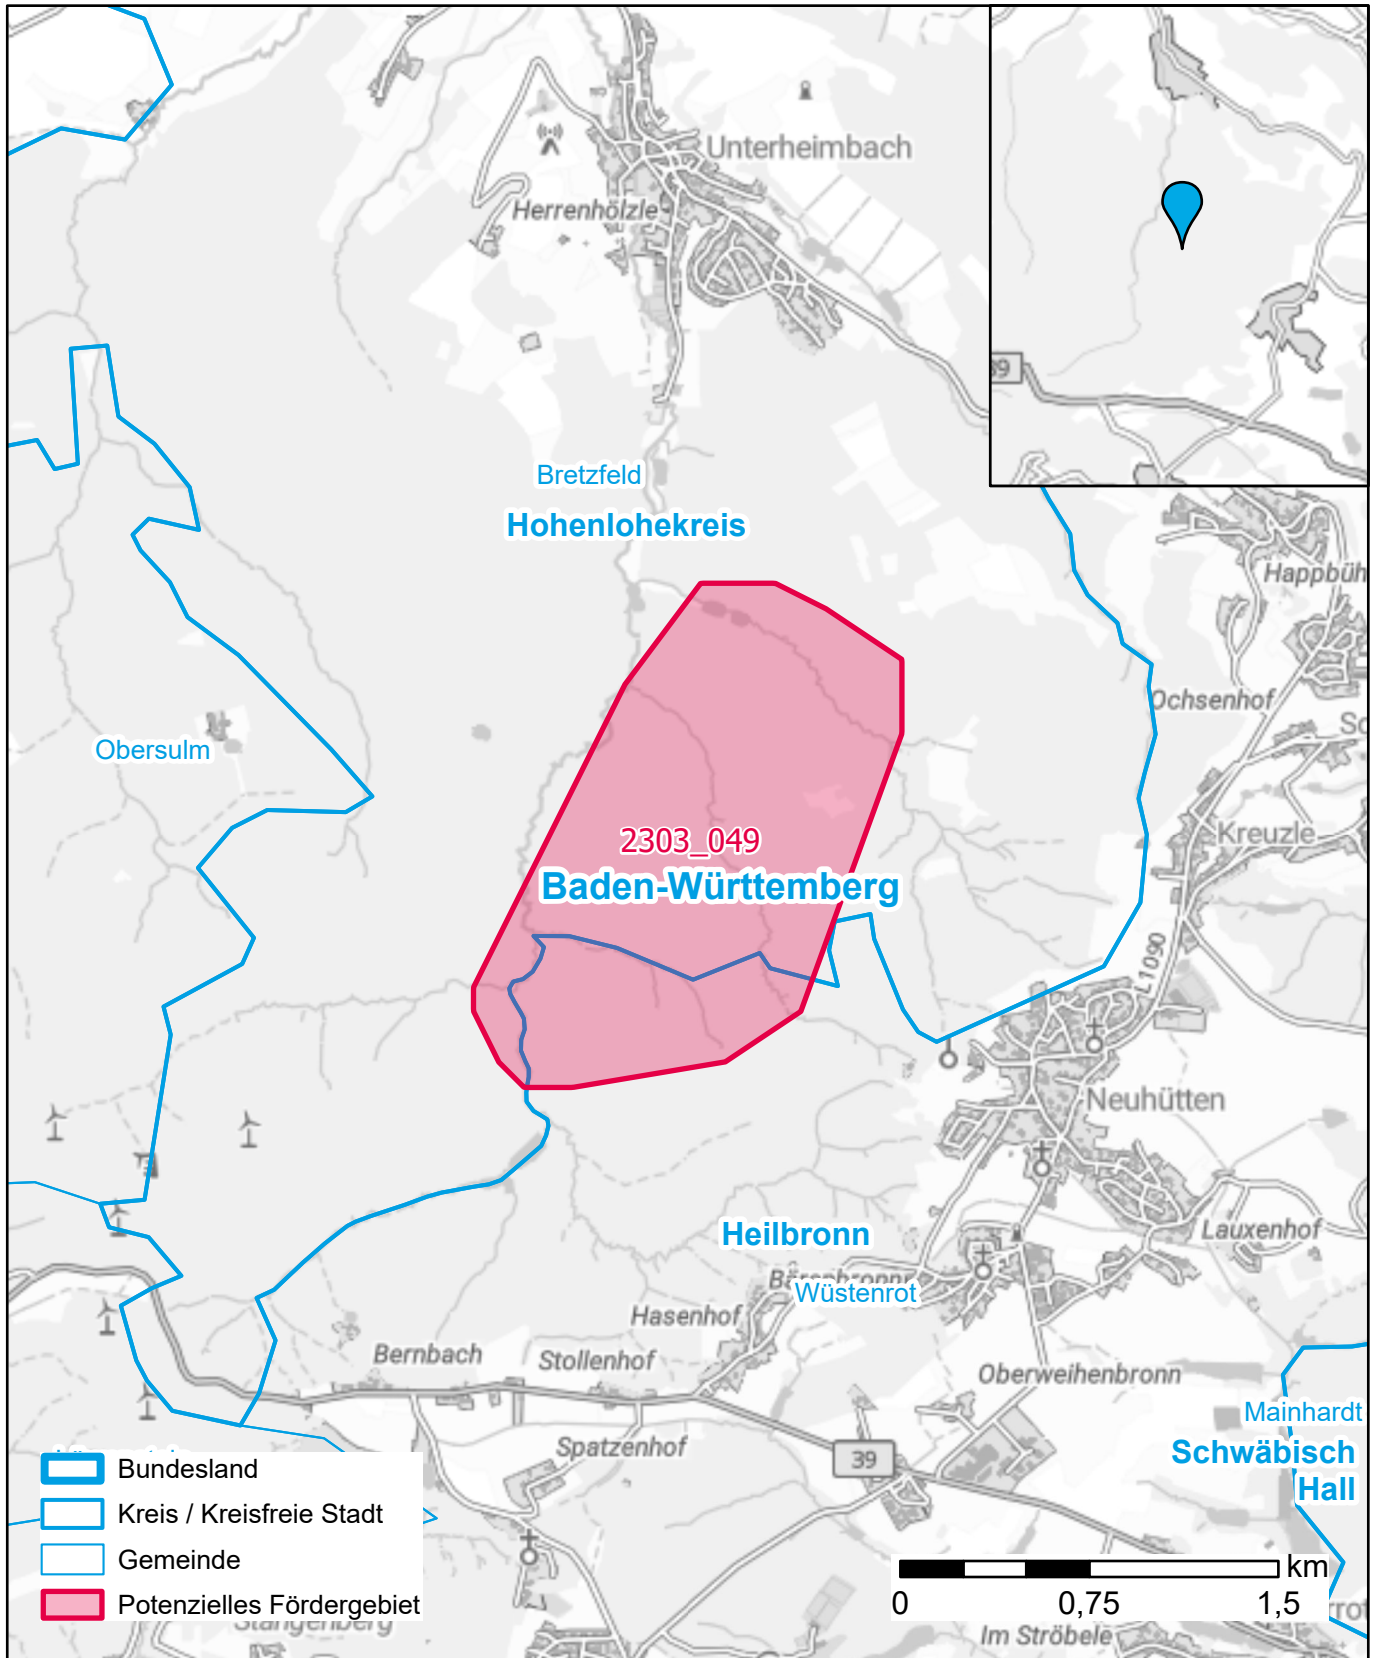

Markterkundungsverfahren zur Schließung weißer Flecken

Landkreis Heilbronn, Landkreis Hohenlohekreis, Gemeinde Wüstenrot, Gemeinde Bretzfeld
Gebiets-ID: 2303_049

Darstellung: Planstand Juni 2023
Datenbasis: MIG April/Mai 2023
Hintergrundkarte: © GeoBasis-DE / BKG (2022)