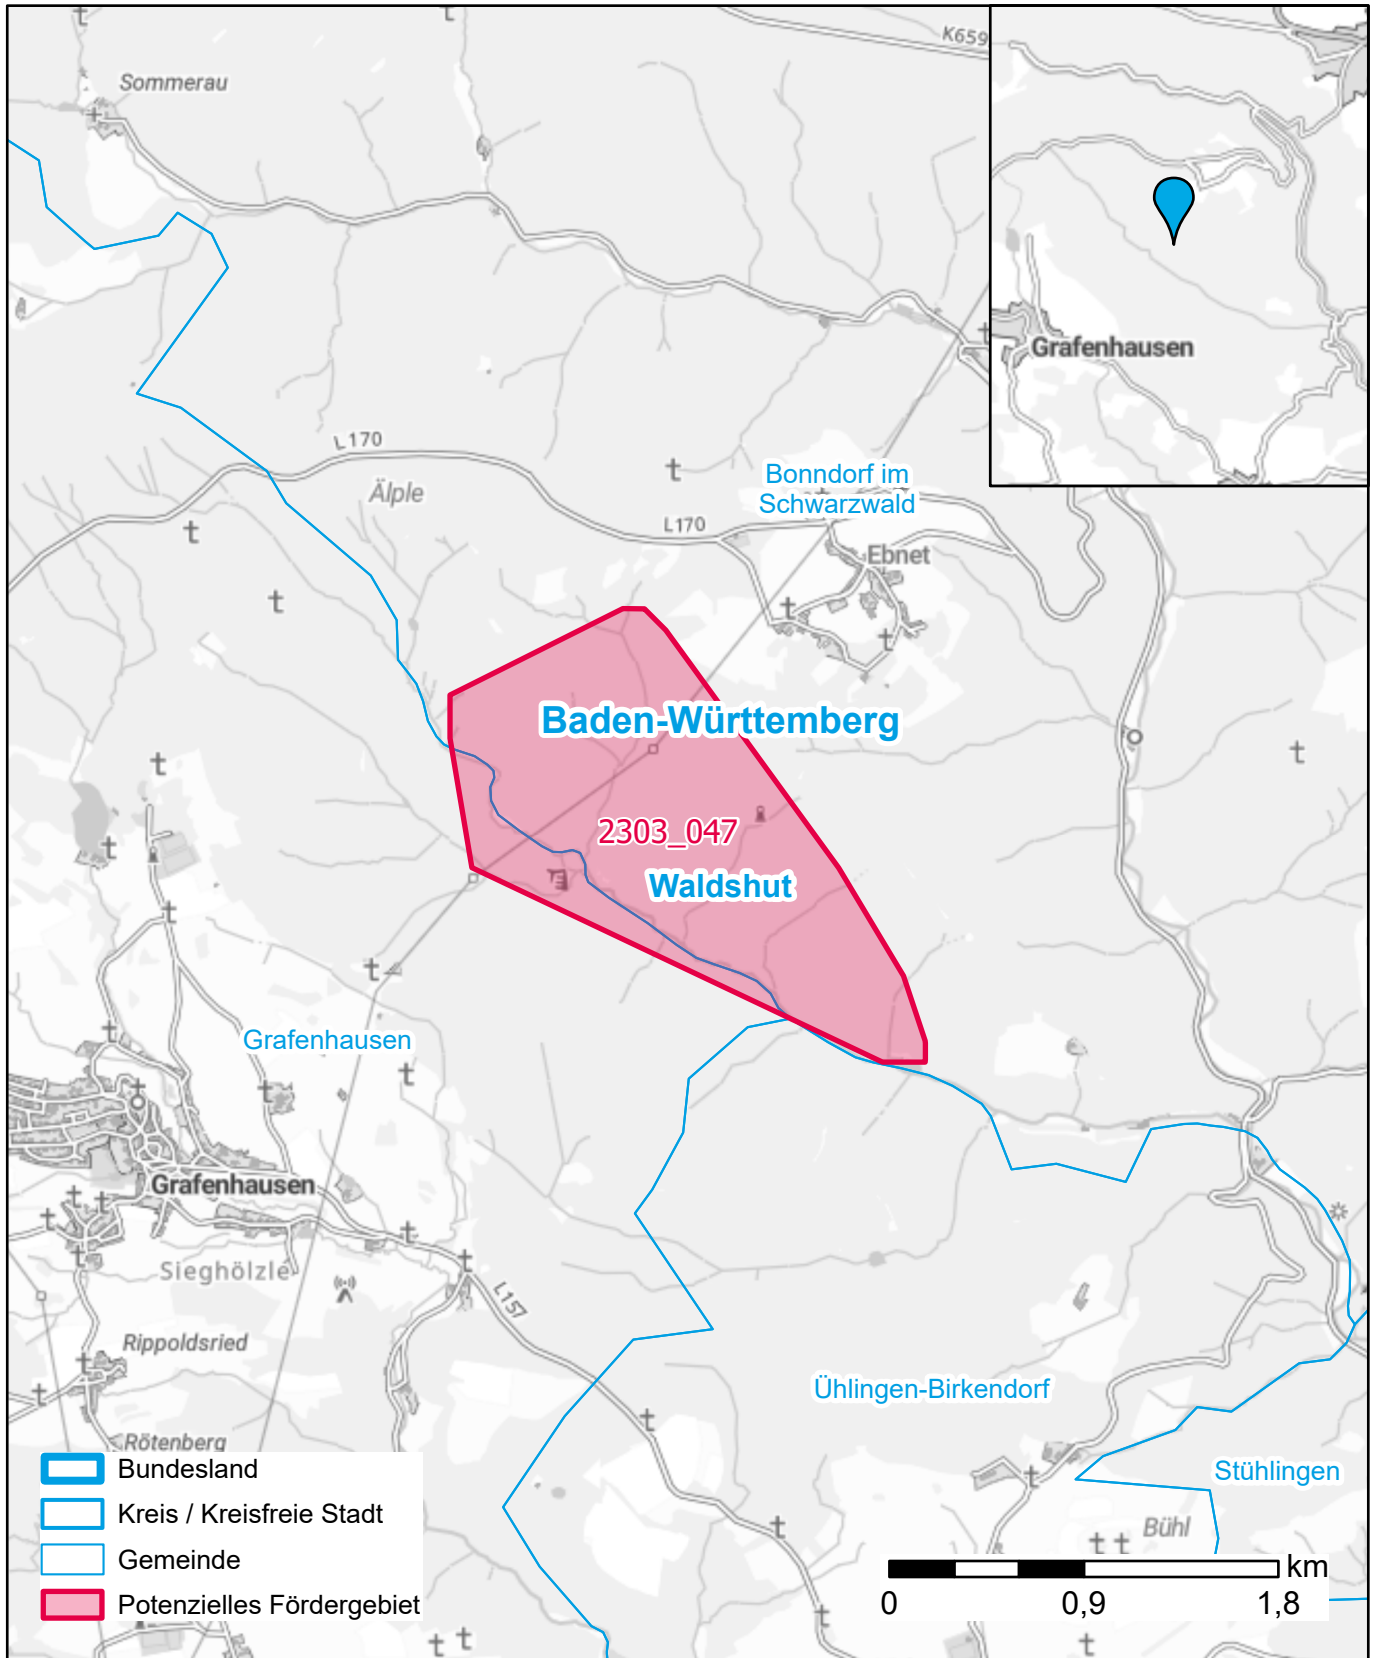

# Markterkundungsverfahren zur Schließung weißer Flecken

Landkreis Waldshut, Stadt Bonndorf im Schwarzwald, Gemeinde Grafenhausen  
Gebiets-ID: 2303\_047

Darstellung: Planstand Juni 2023  
Datenbasis: MIG April/Mai 2023  
Hintergrundkarte: © GeoBasis-DE / BKG (2022)