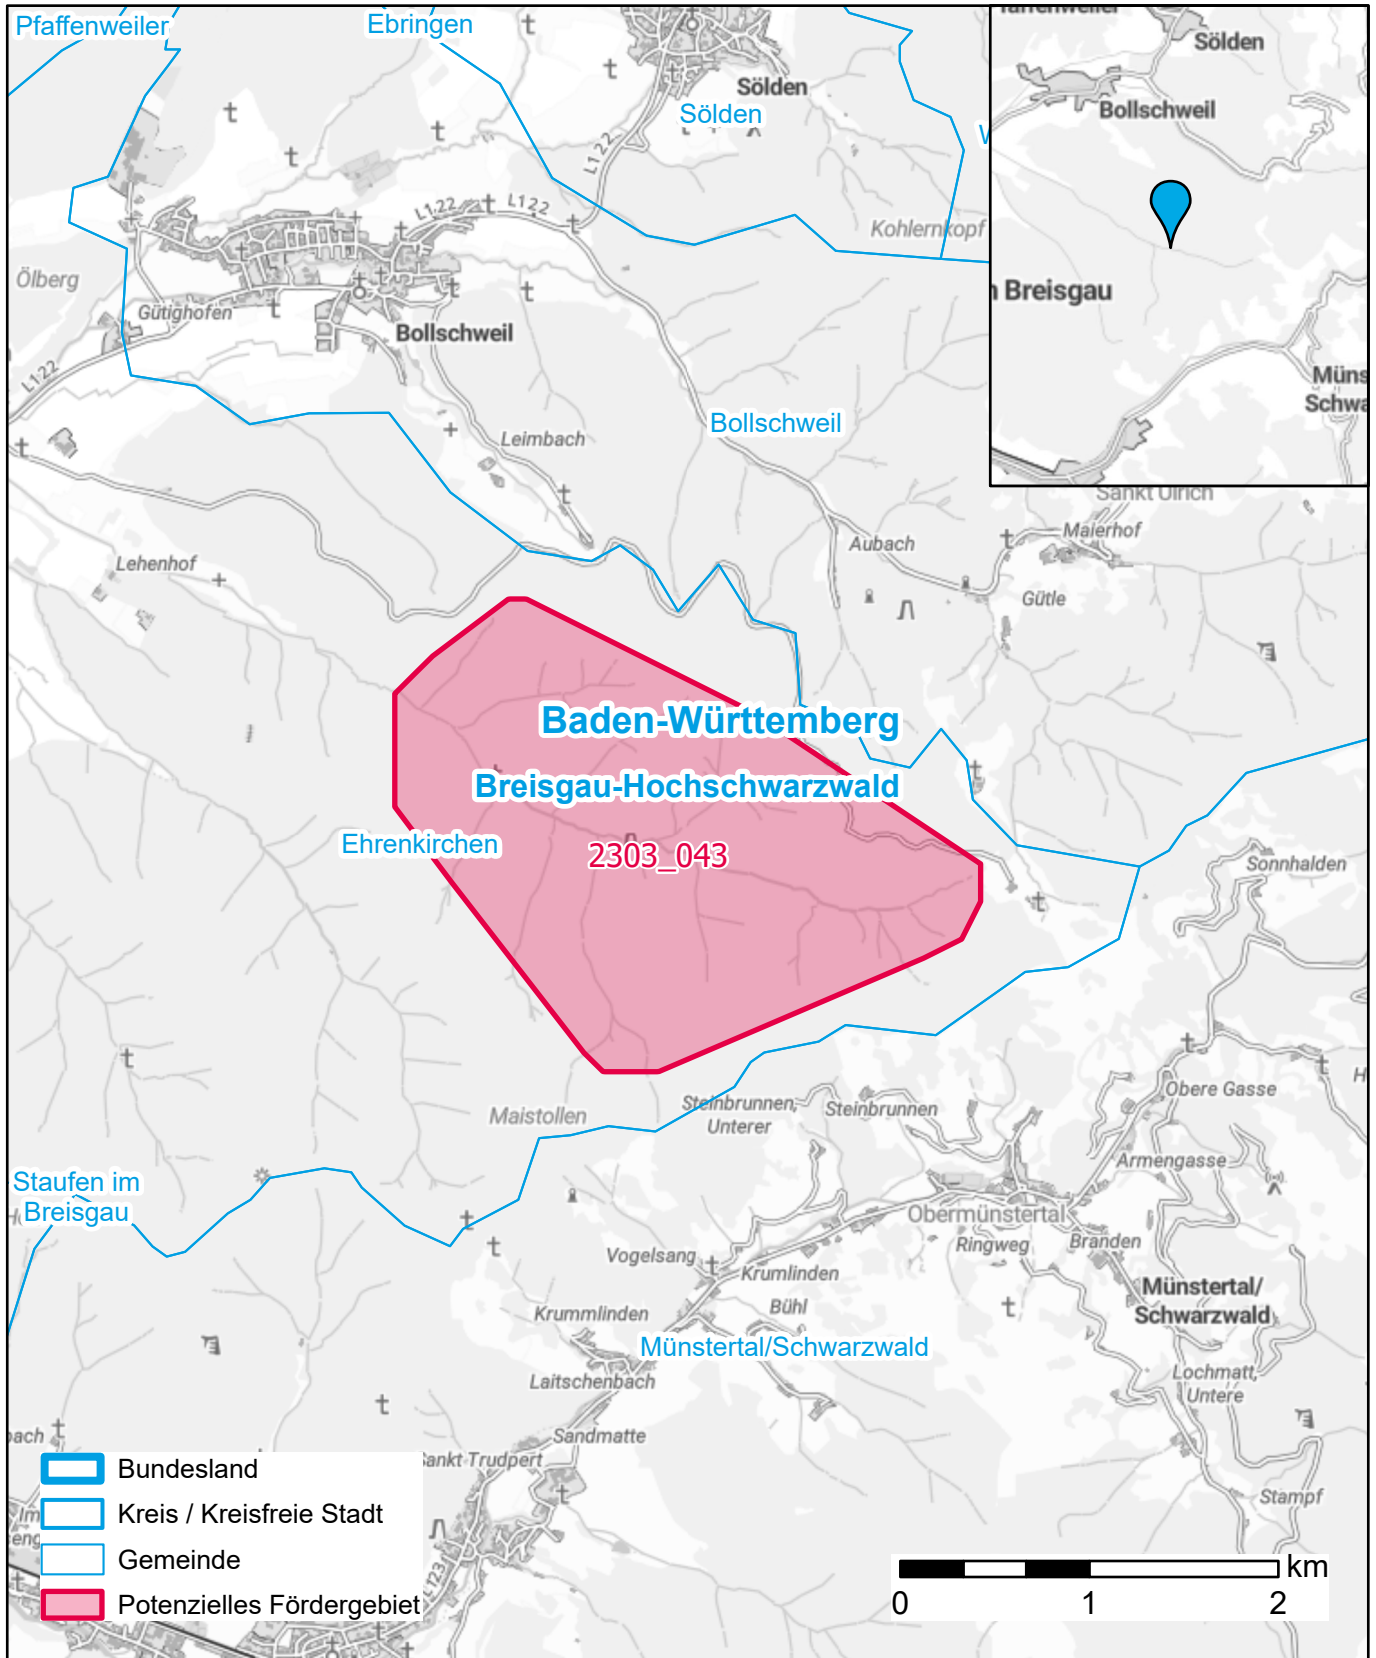

# Markterkundungsverfahren zur Schließung weißer Flecken

Landkreis Breisgau-Hochschwarzwald, Gemeinde Ehrenkirchen

Gebiets-ID: 2303\_043

Darstellung: Planstand Juni 2023

Datenbasis: MIG April/Mai 2023

Hintergrundkarte: © GeoBasis-DE / BKG (2022)