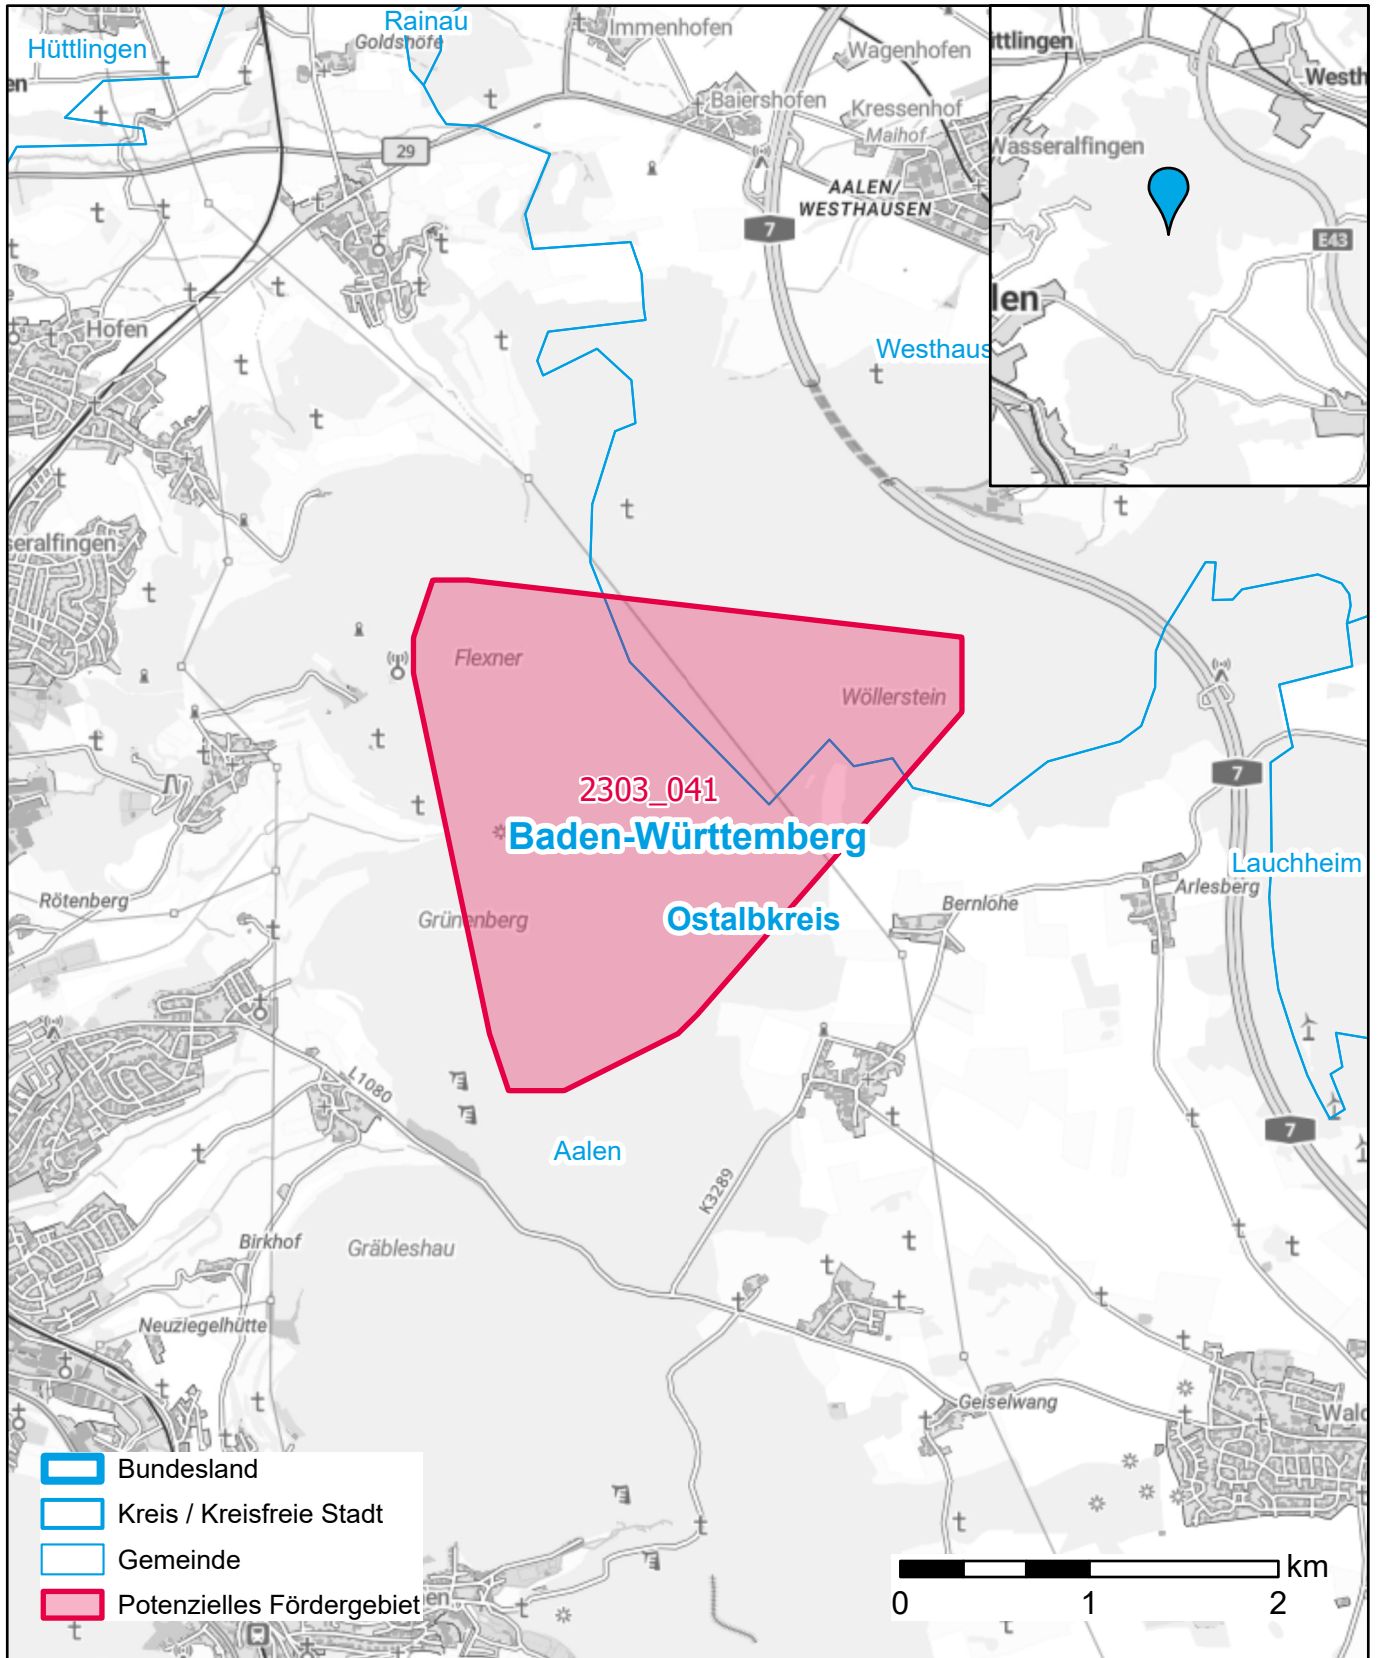

Markterkundungsverfahren zur Schließung weißer Flecken

Landkreis Ostalbkreis, Stadt Aalen, Gemeinde Westhausen

Gebiets-ID: 2303_041

Darstellung: Planstand Juni 2023

Datenbasis: MIG April/Mai 2023

Hintergrundkarte: © GeoBasis-DE / BKG (2022)