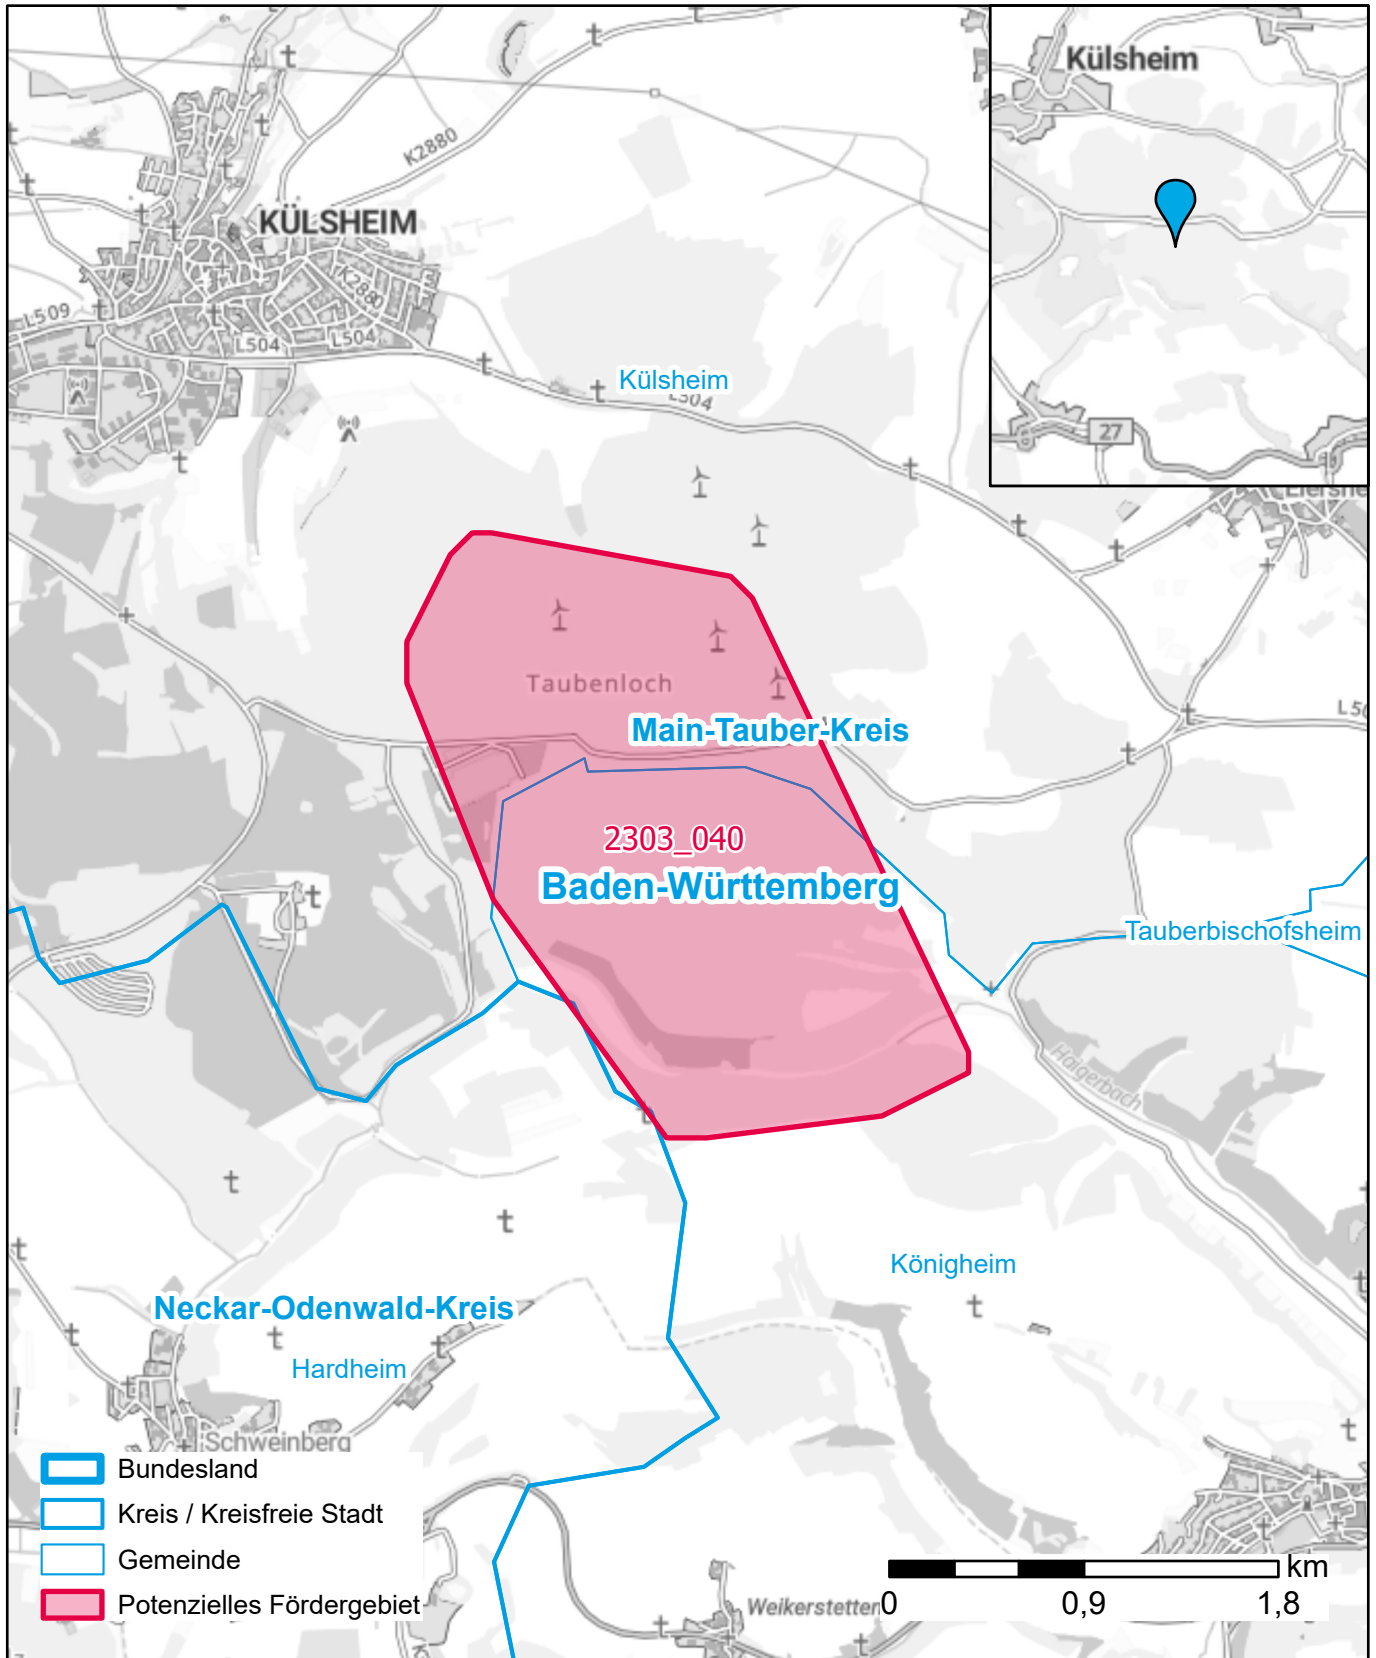

# Markterkundungsverfahren zur Schließung weißer Flecken

Landkreis Main-Tauber-Kreis, Landkreis Neckar-Odenwald-Kreis, Stadt Kilsheim, Gemeinde Königheim, Gemeinde Hardheim  
Gebiets-ID: 2303\_040

Darstellung: Planstand Juni 2023  
Datenbasis: MIG April/Mai 2023  
Hintergrundkarte: © GeoBasis-DE / BKG (2022)