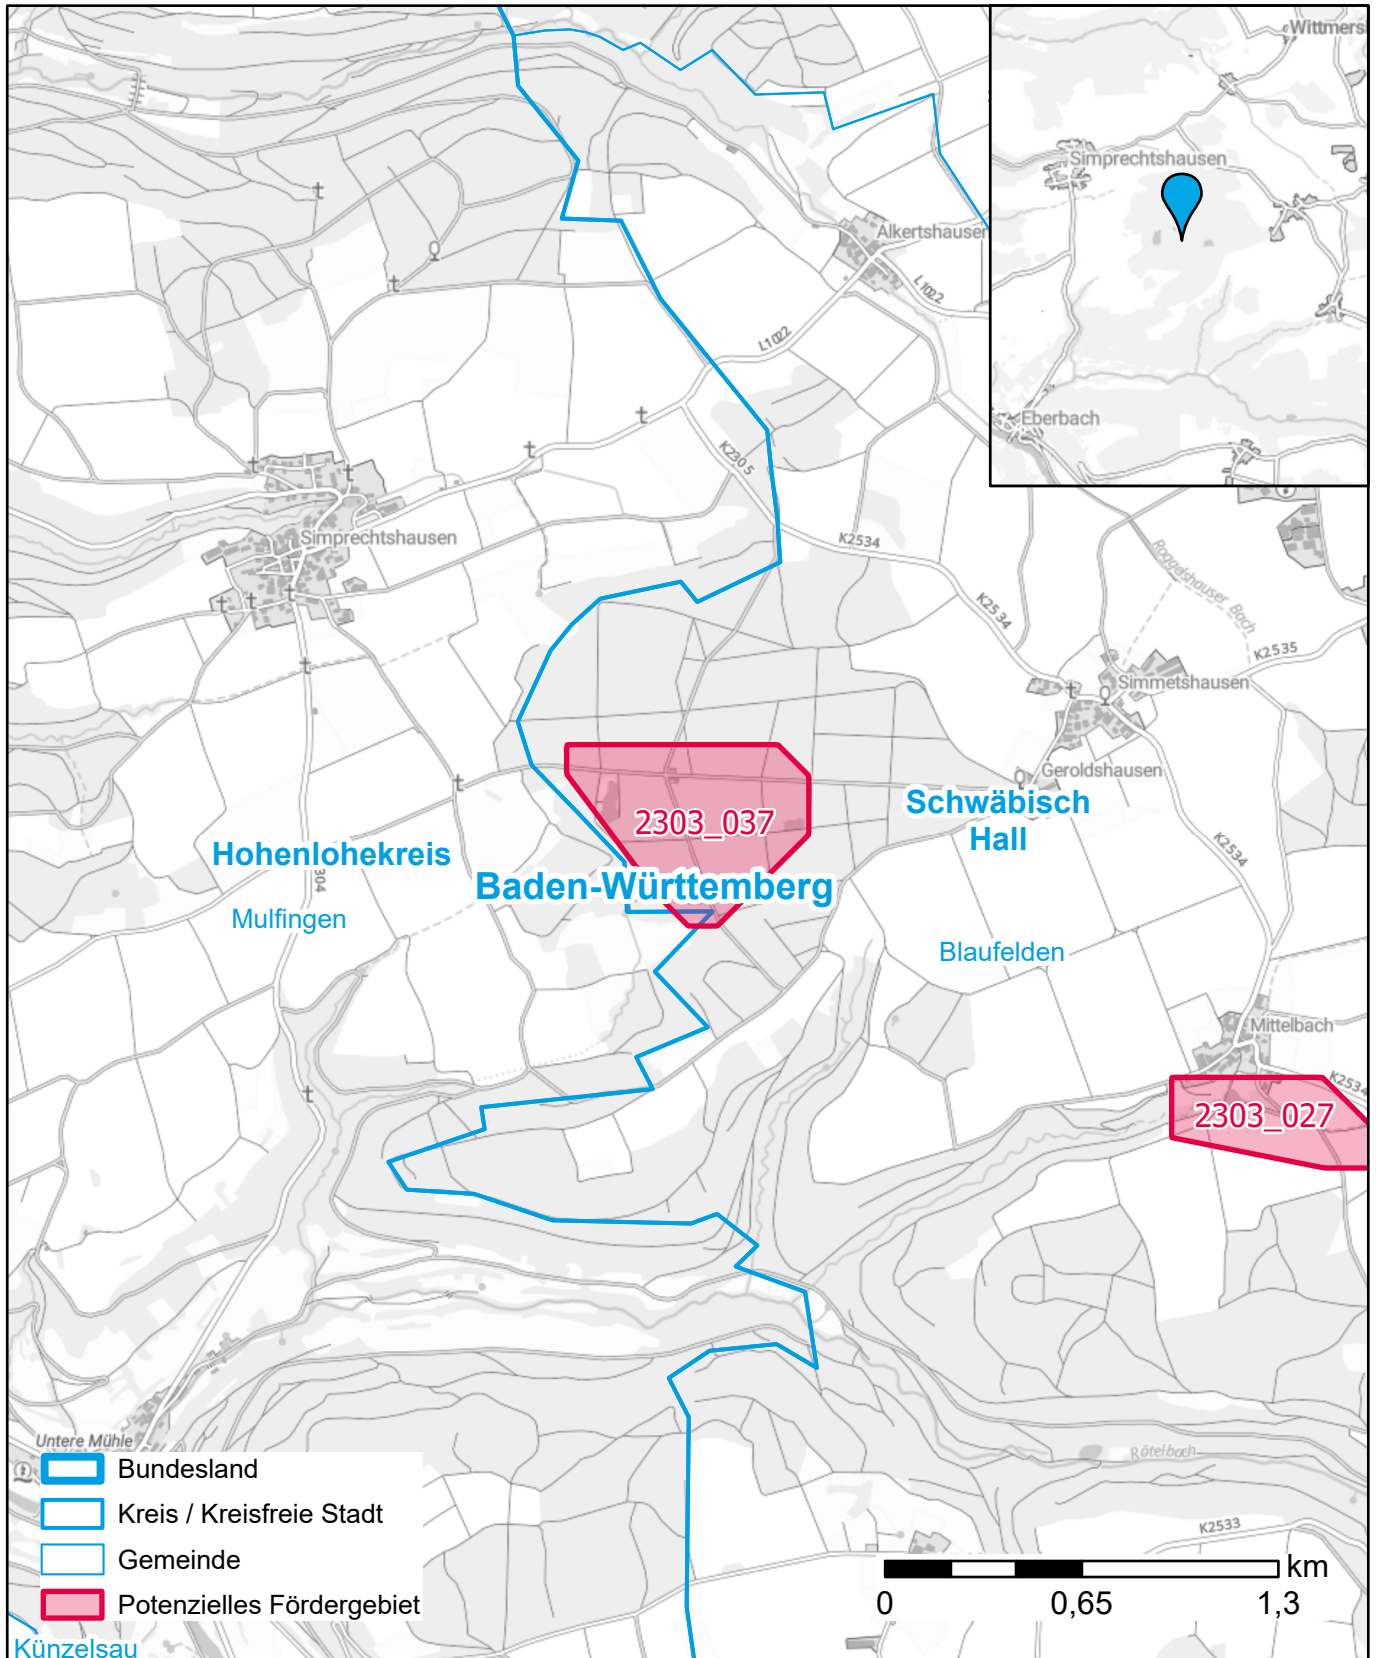

# Markterkundungsverfahren zur Schließung weißer Flecken

Landkreis Hohenlohekreis, Landkreis Schwäbisch Hall, Gemeinde Mulfingen, Gemeinde Blaufelden

Gebiets-ID: 2303\_037

Darstellung: Planstand Juni 2023  
Datenbasis: MIG April/Mai 2023  
Hintergrundkarte: © GeoBasis-DE / BKG (2022)