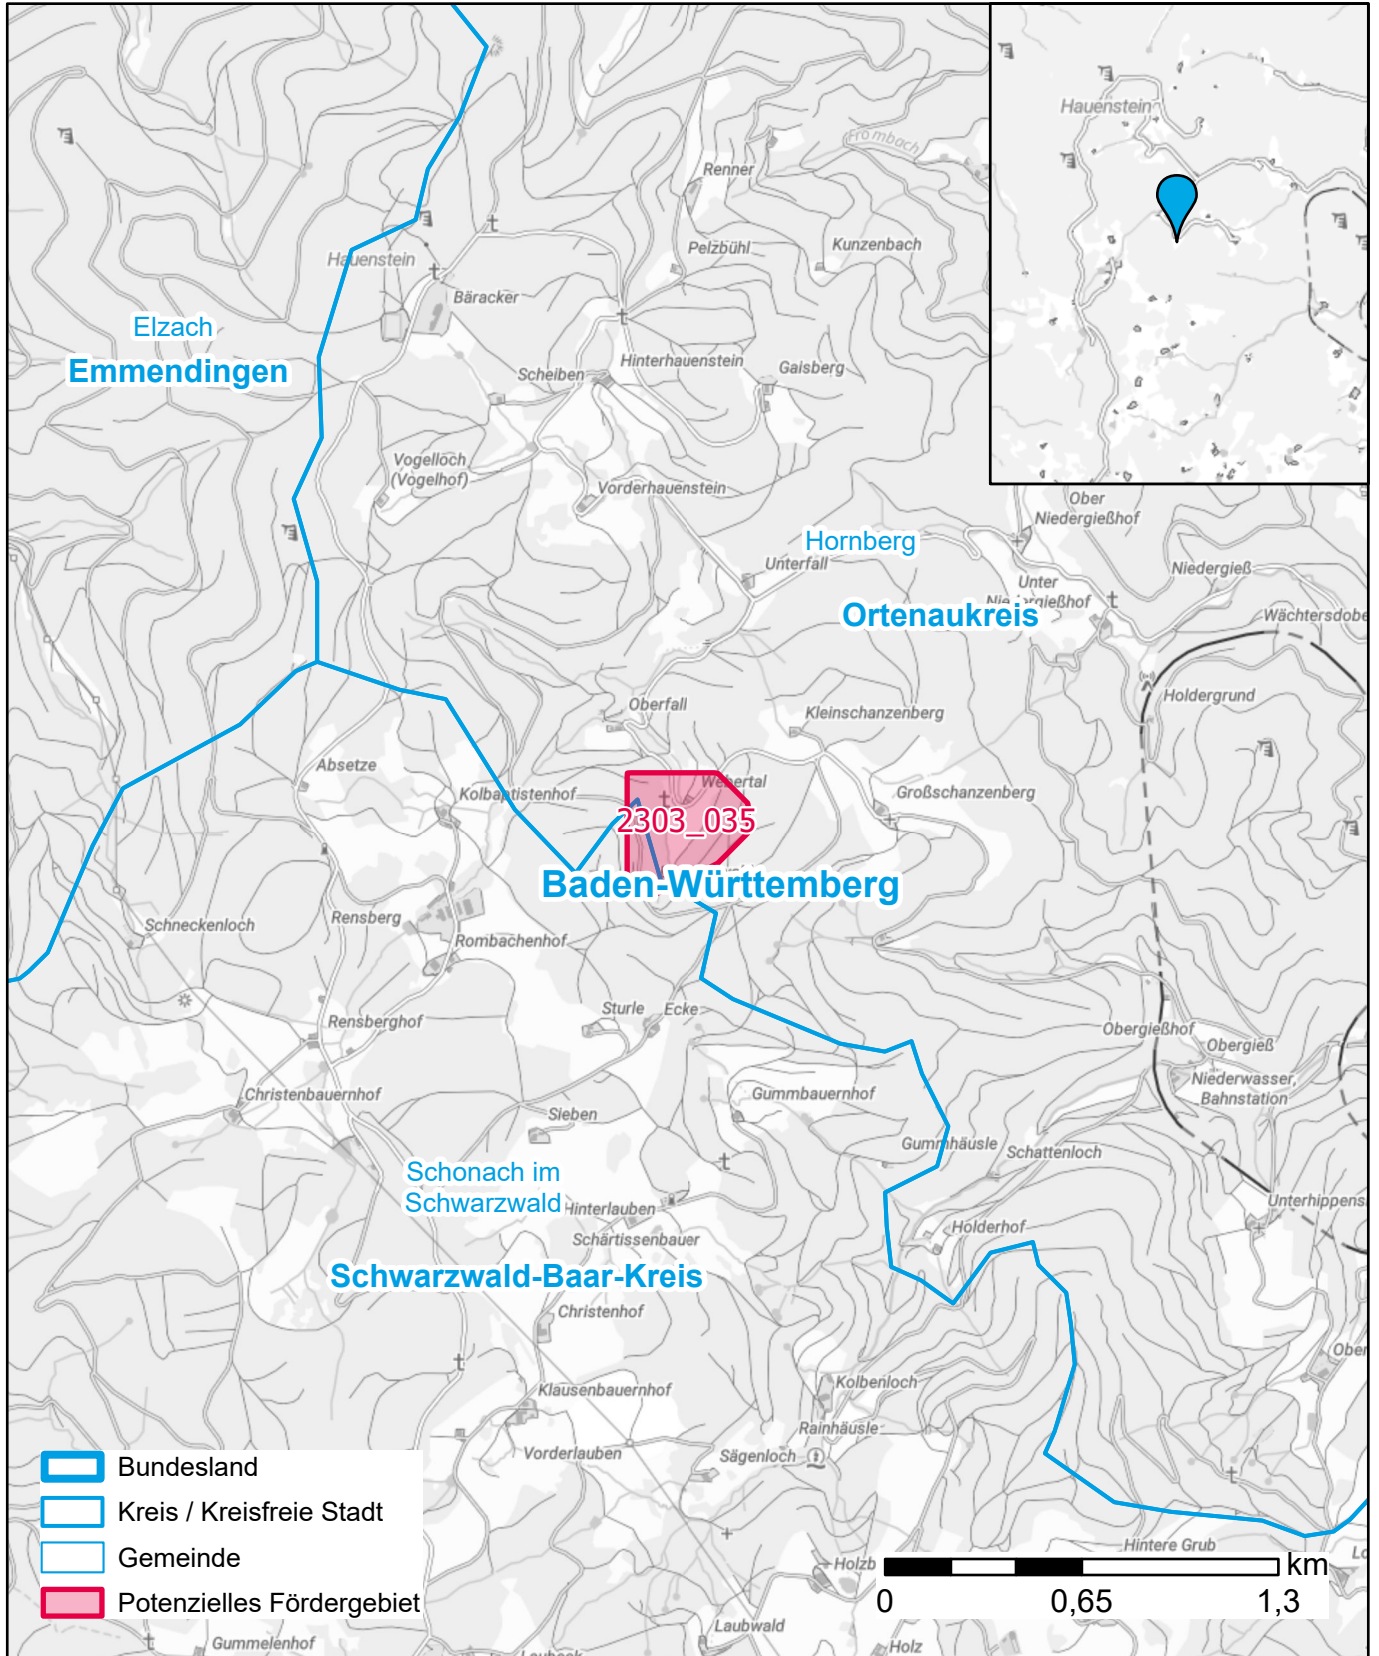

Markterkundungsverfahren zur Schließung weißer Flecken

Landkreis Ortenaukreis, Landkreis Schwarzwald-Baar-Kreis, Stadt Hornberg, Gemeinde Schonach im Schwarzwald
Gebiets-ID: 2303_035

Darstellung: Planstand Juni 2023
Datenbasis: MIG April/Mai 2023
Hintergrundkarte: © GeoBasis-DE / BKG (2022)