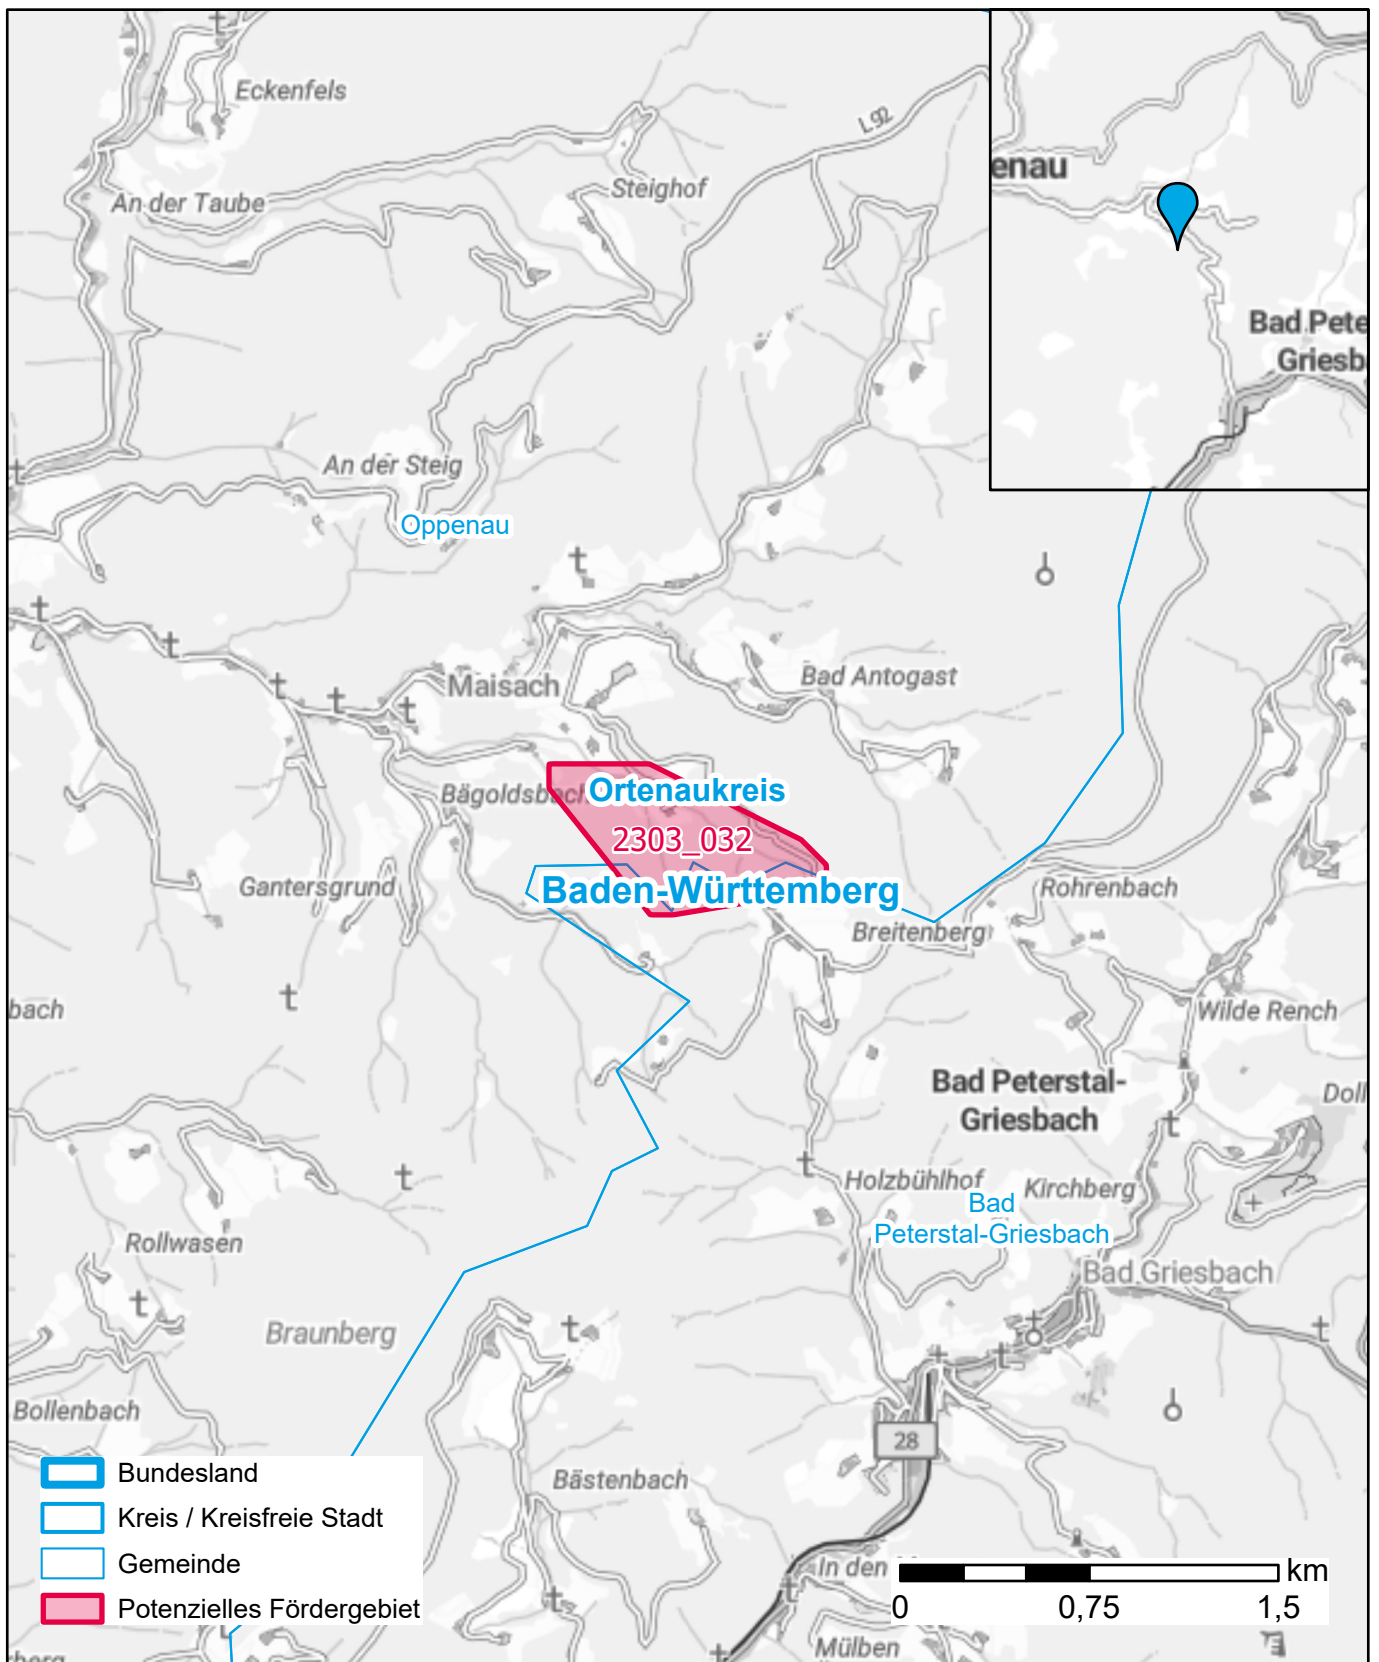

Markterkundungsverfahren zur Schließung weißer Flecken

Landkreis Ortenaukreis, Gemeinde Bad Peterstal-Griesbach, Stadt Oppenau
Gebiets-ID: 2303_032

Darstellung: Planstand Juni 2023
Datenbasis: MIG April/Mai 2023
Hintergrundkarte: © GeoBasis-DE / BKG (2022)