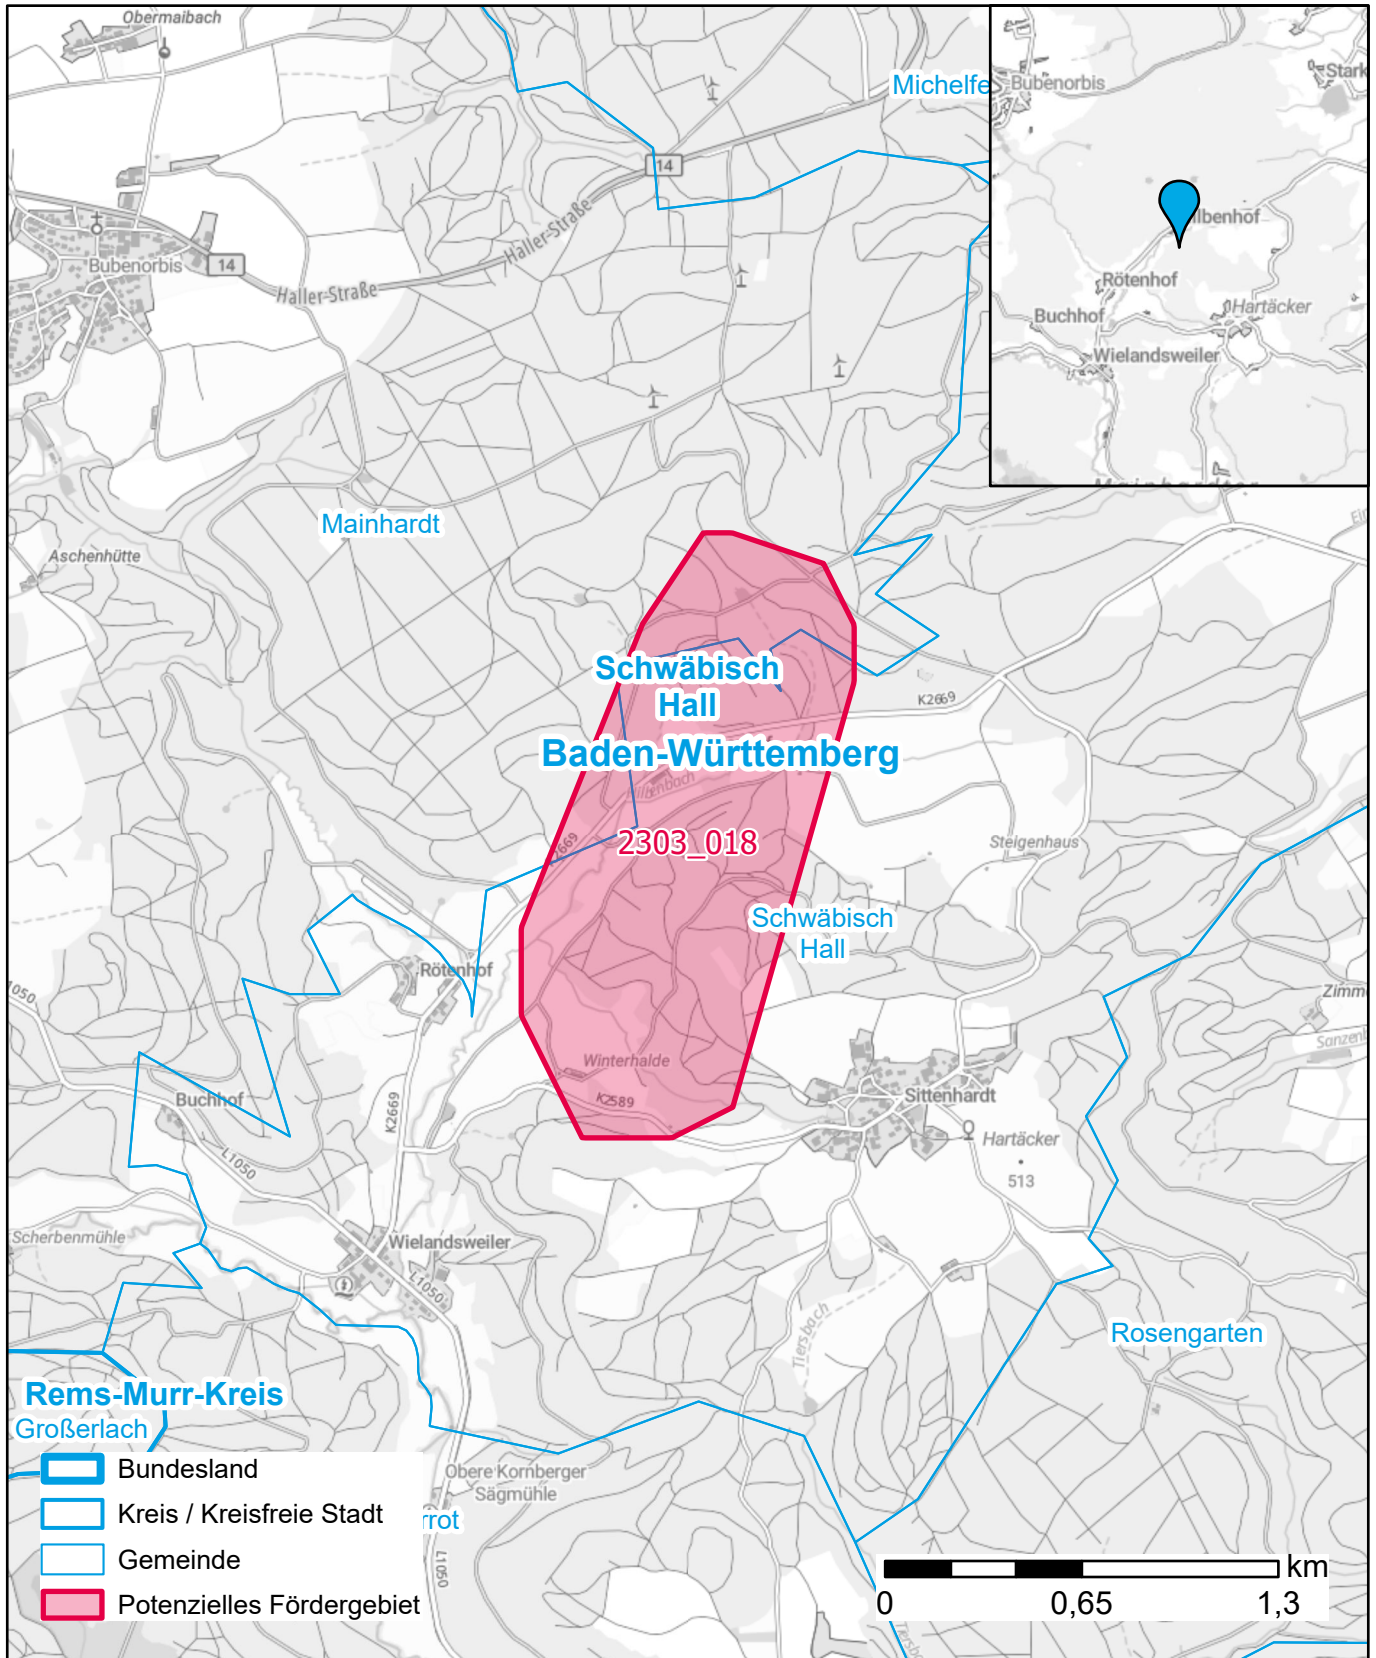

Markterkundungsverfahren zur Schließung weißer Flecken

Landkreis Schwäbisch Hall, Gemeinde Mainhardt, Stadt Schwäbisch Hall
Gebiets-ID: 2303_018

Darstellung: Planstand Juni 2023
Datenbasis: MIG April/Mai 2023
Hintergrundkarte: © GeoBasis-DE / BKG (2022)