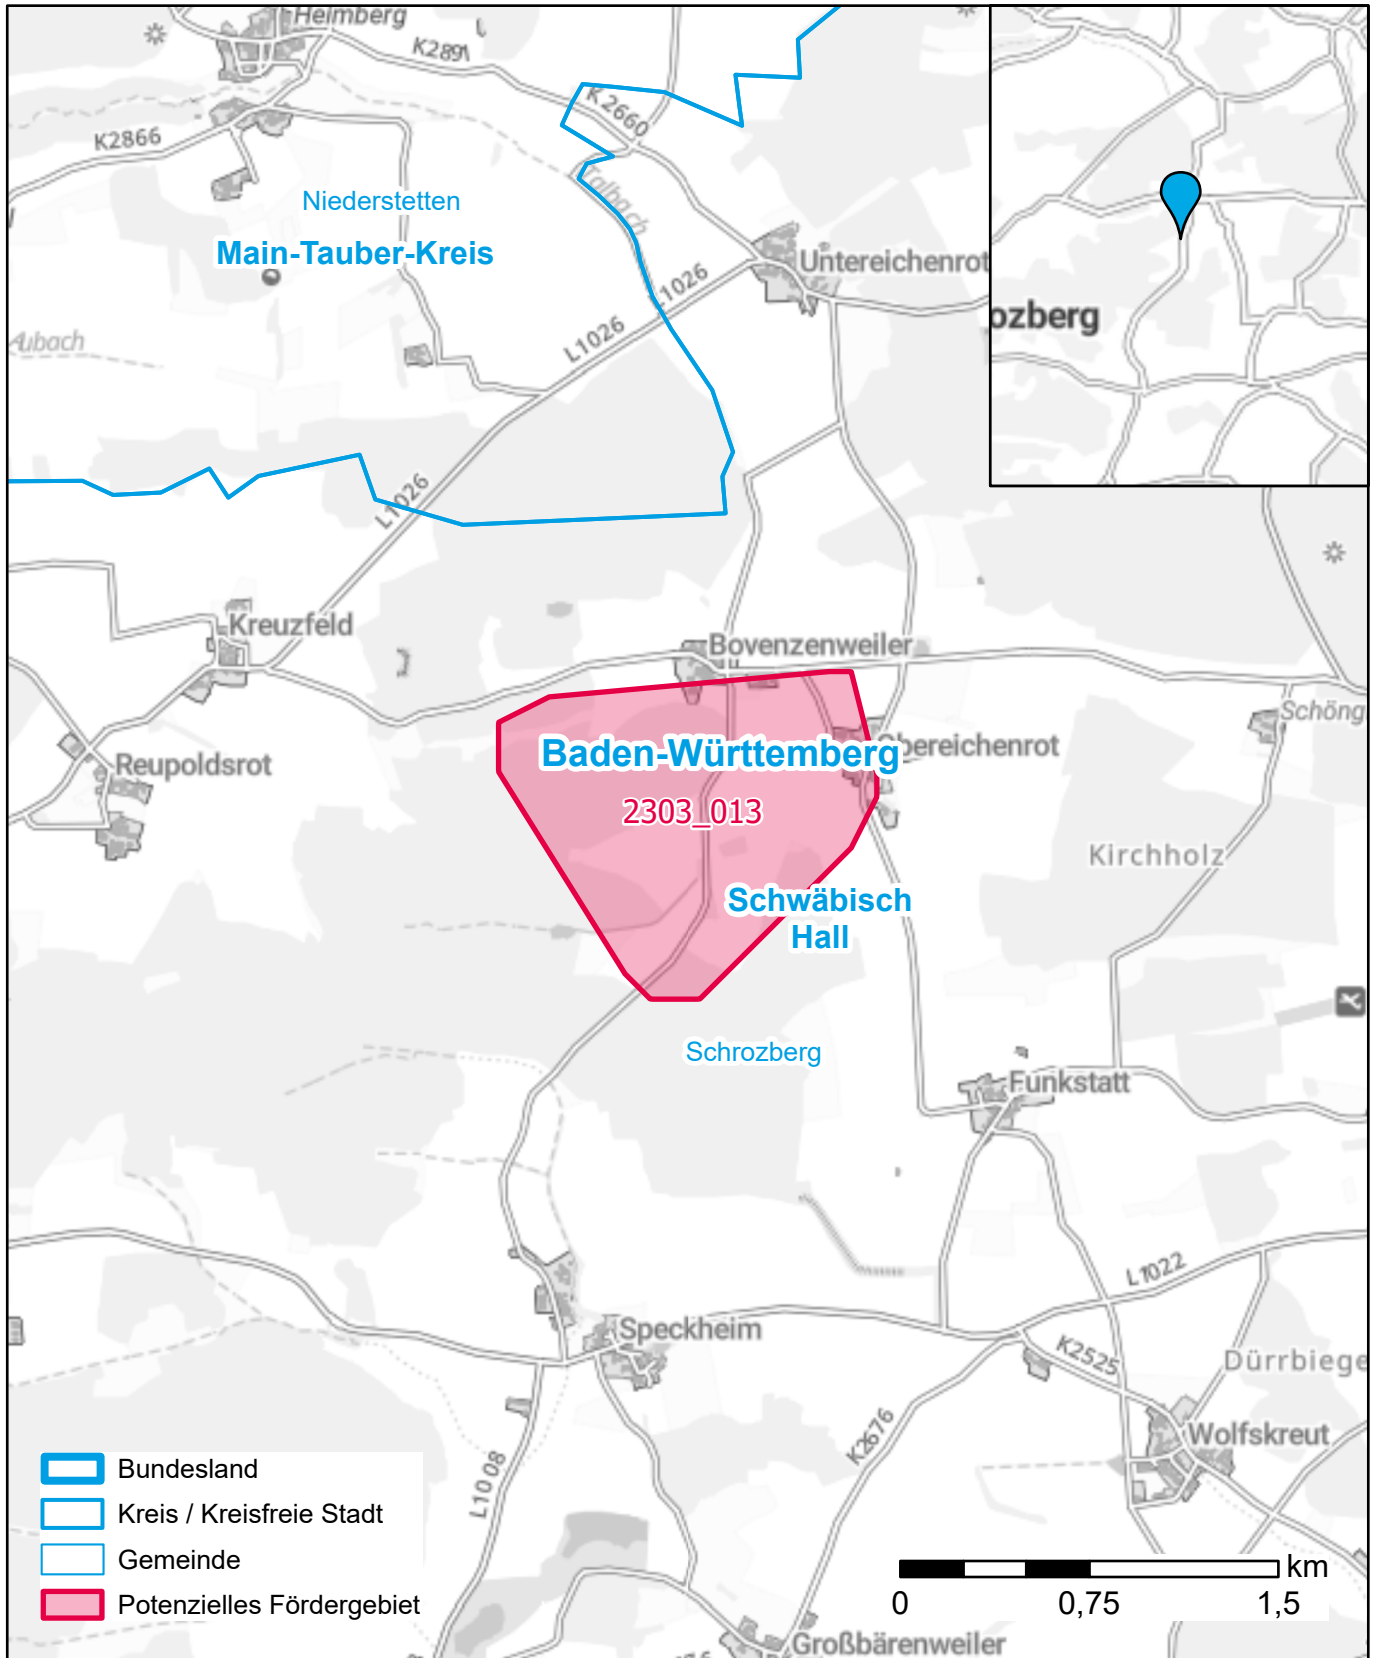

Markterkundungsverfahren zur Schließung weißer Flecken

Landkreis Schwäbisch Hall, Stadt Schrozberg

Gebiets-ID: 2303_013

Darstellung: Planstand Juni 2023

Datenbasis: MIG April/Mai 2023

Hintergrundkarte: © GeoBasis-DE / BKG (2022)