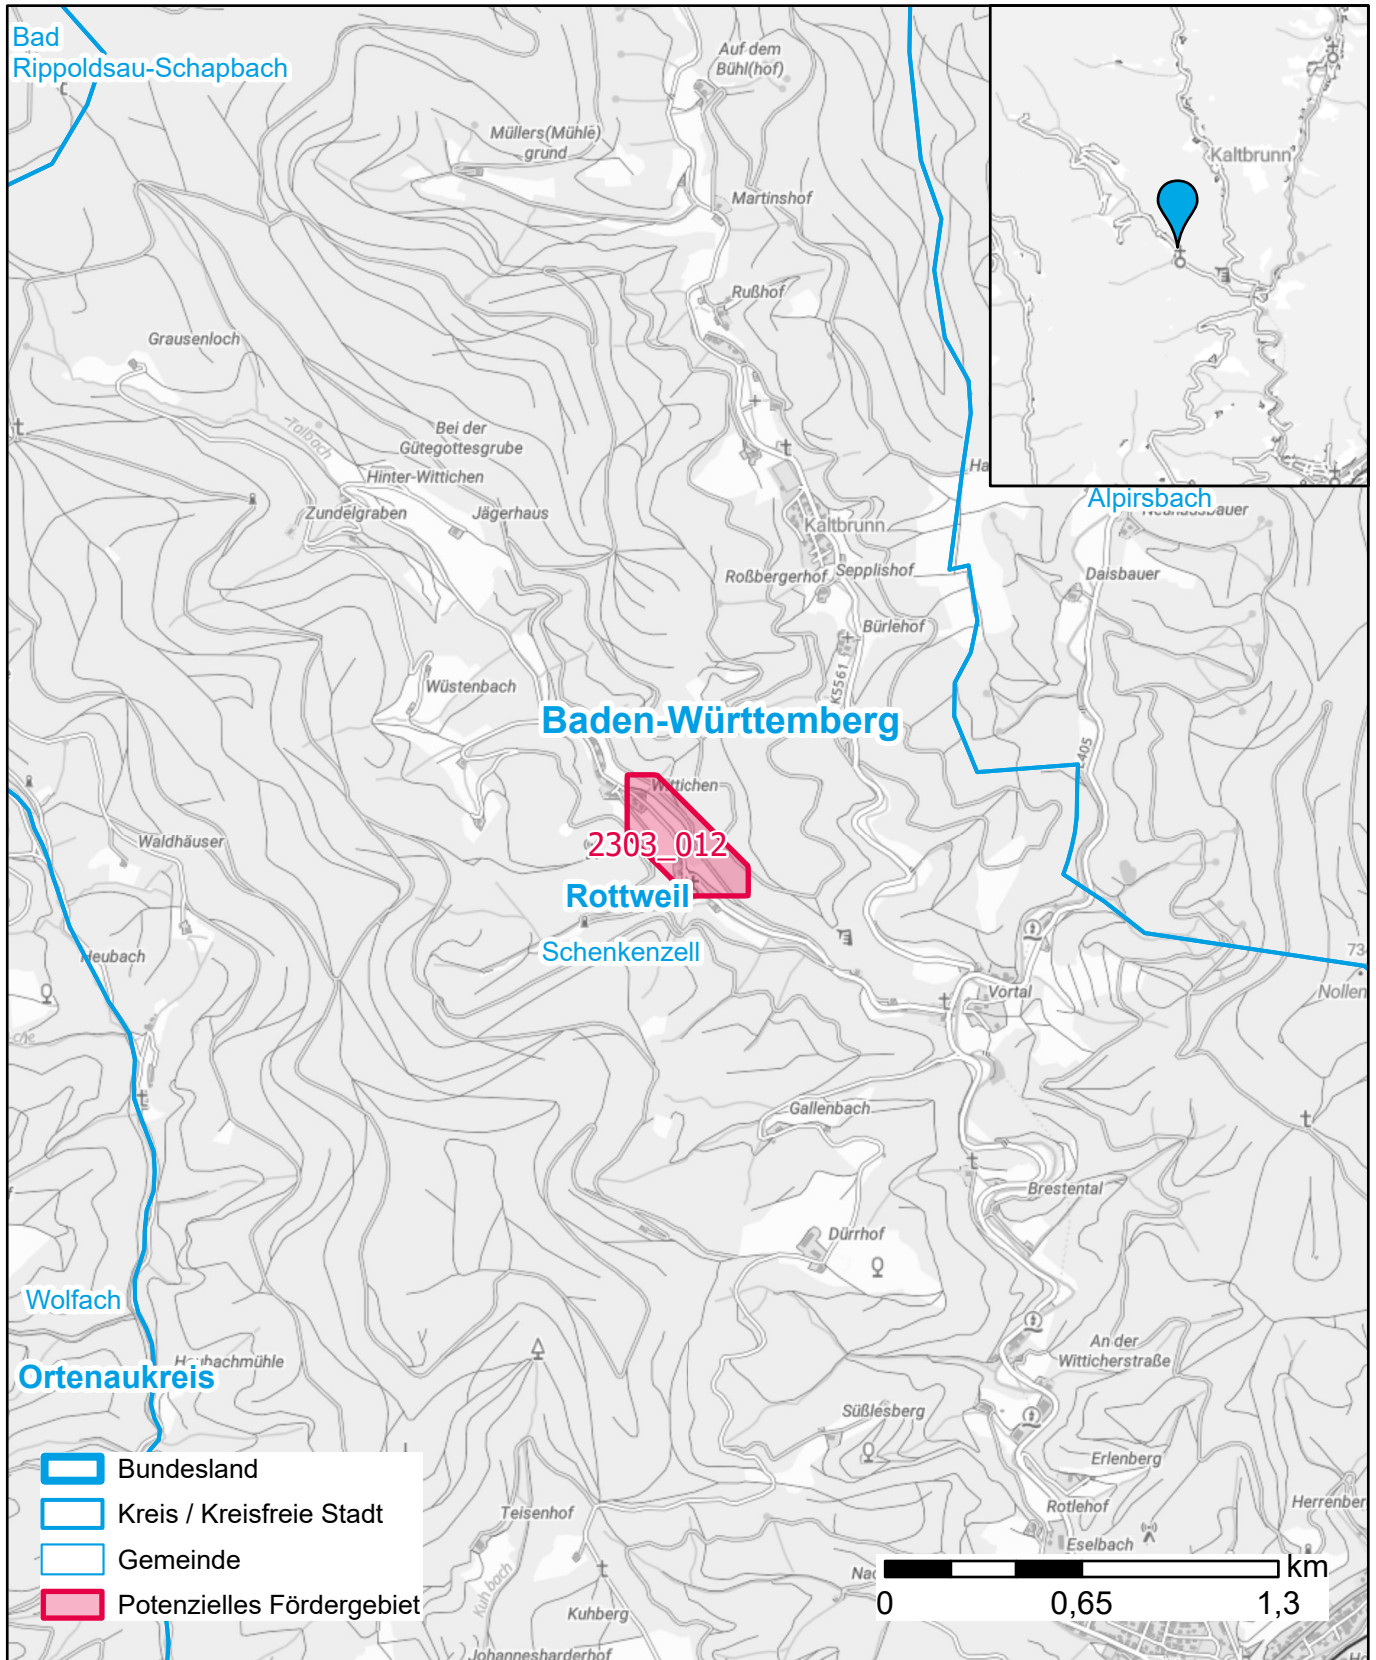

# Markterkundungsverfahren zur Schließung weißer Flecken

Landkreis Rottweil, Gemeinde Schenkenzell

Gebiets-ID: 2303\_012

Darstellung: Planstand Juni 2023

Datenbasis: MIG April/Mai 2023

Hintergrundkarte: © GeoBasis-DE / BKG (2022)