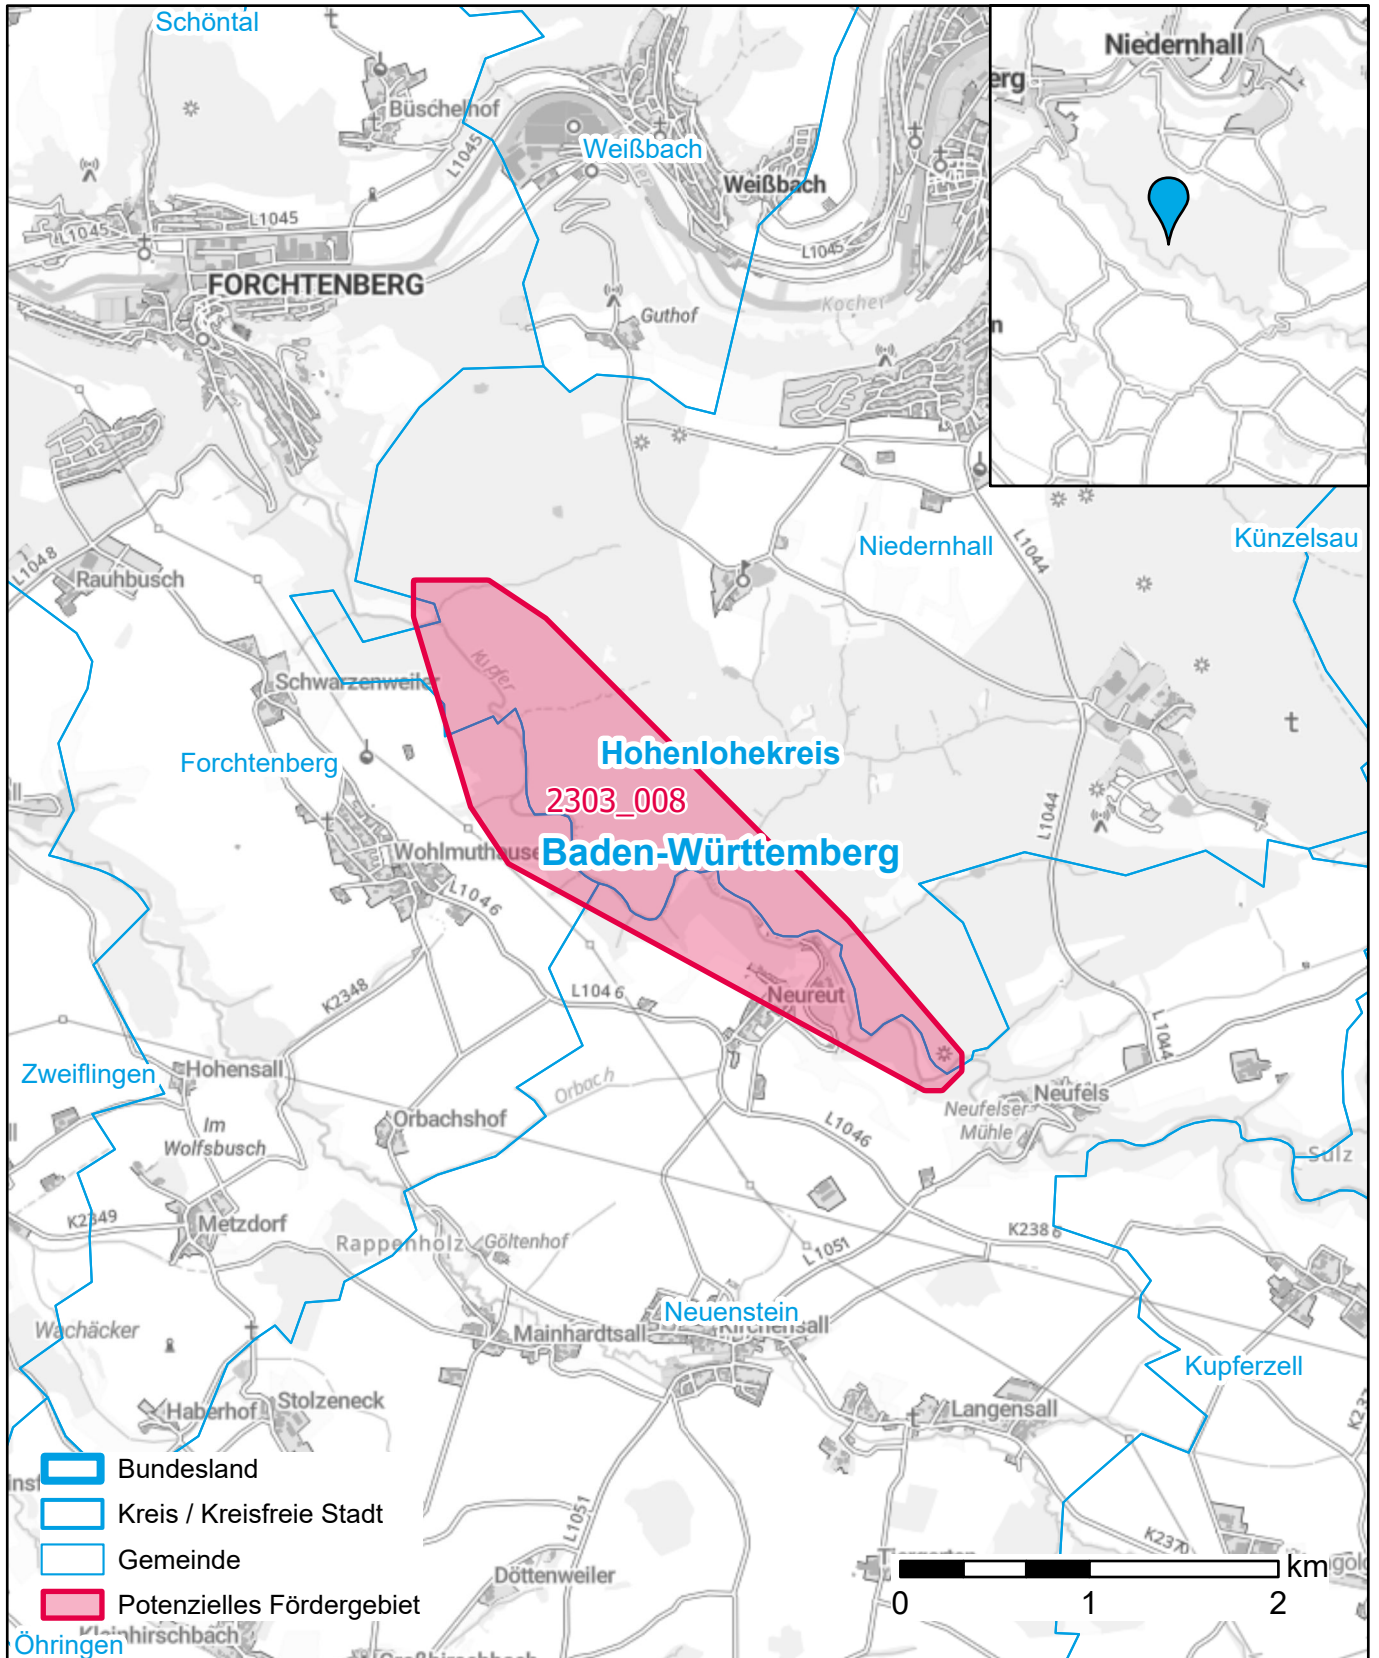

Markterkundungsverfahren zur Schließung weißer Flecken

Landkreis Hohenlohekreis, Stadt Neuenstein, Stadt Forchtenberg, Stadt Niedernhall
Gebiets-ID: 2303_008

Darstellung: Planstand Juni 2023
Datenbasis: MIG April/Mai 2023
Hintergrundkarte: © GeoBasis-DE / BKG (2022)