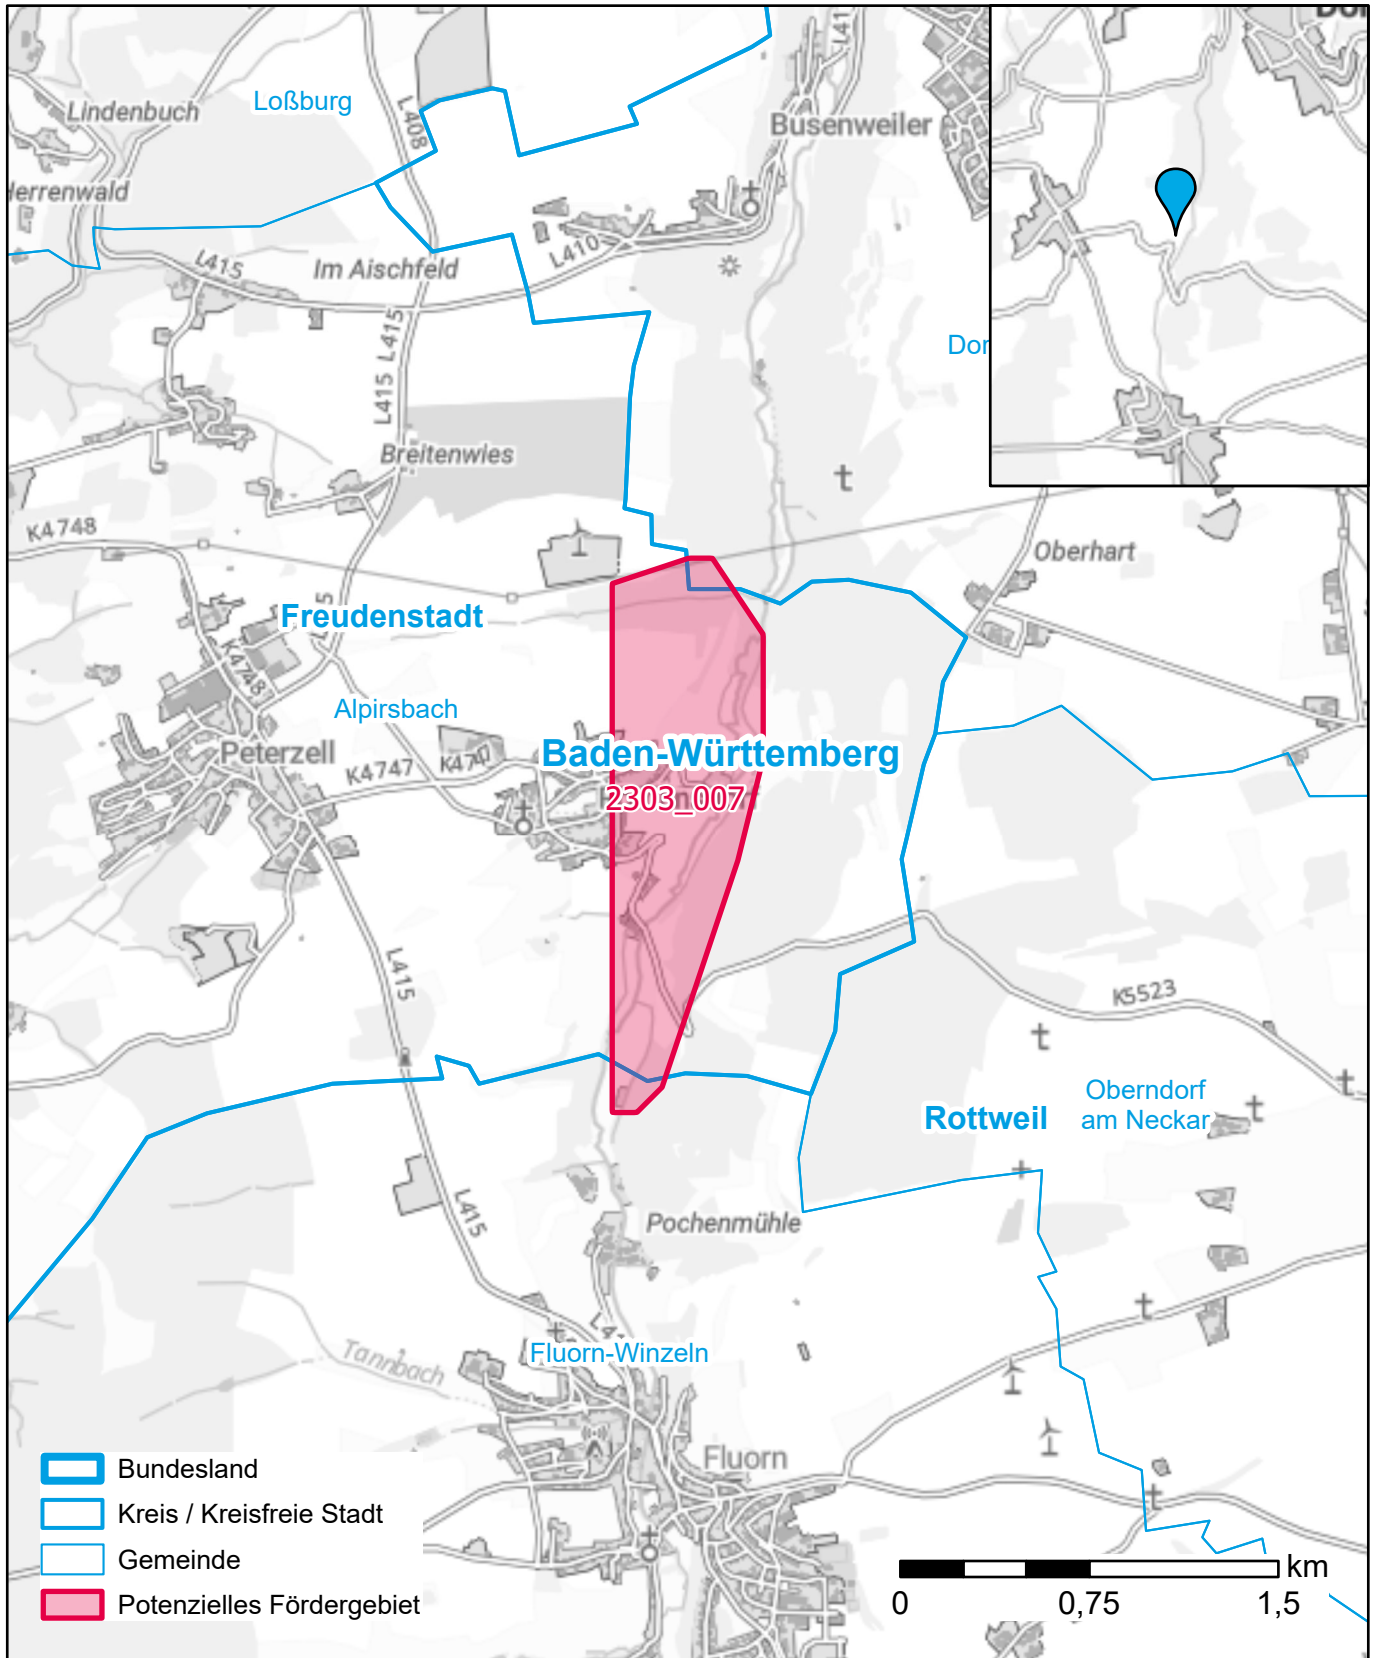

# Markterkundungsverfahren zur Schließung weißer Flecken

Landkreis Freudenstadt, Landkreis Rottweil, Stadt Alpirsbach, Stadt Dornhan, Gemeinde Fluorn-Winzeln

Gebiets-ID: 2303\_007

Darstellung: Planstand Juni 2023  
Datenbasis: MIG April/Mai 2023  
Hintergrundkarte: © GeoBasis-DE / BKG (2022)