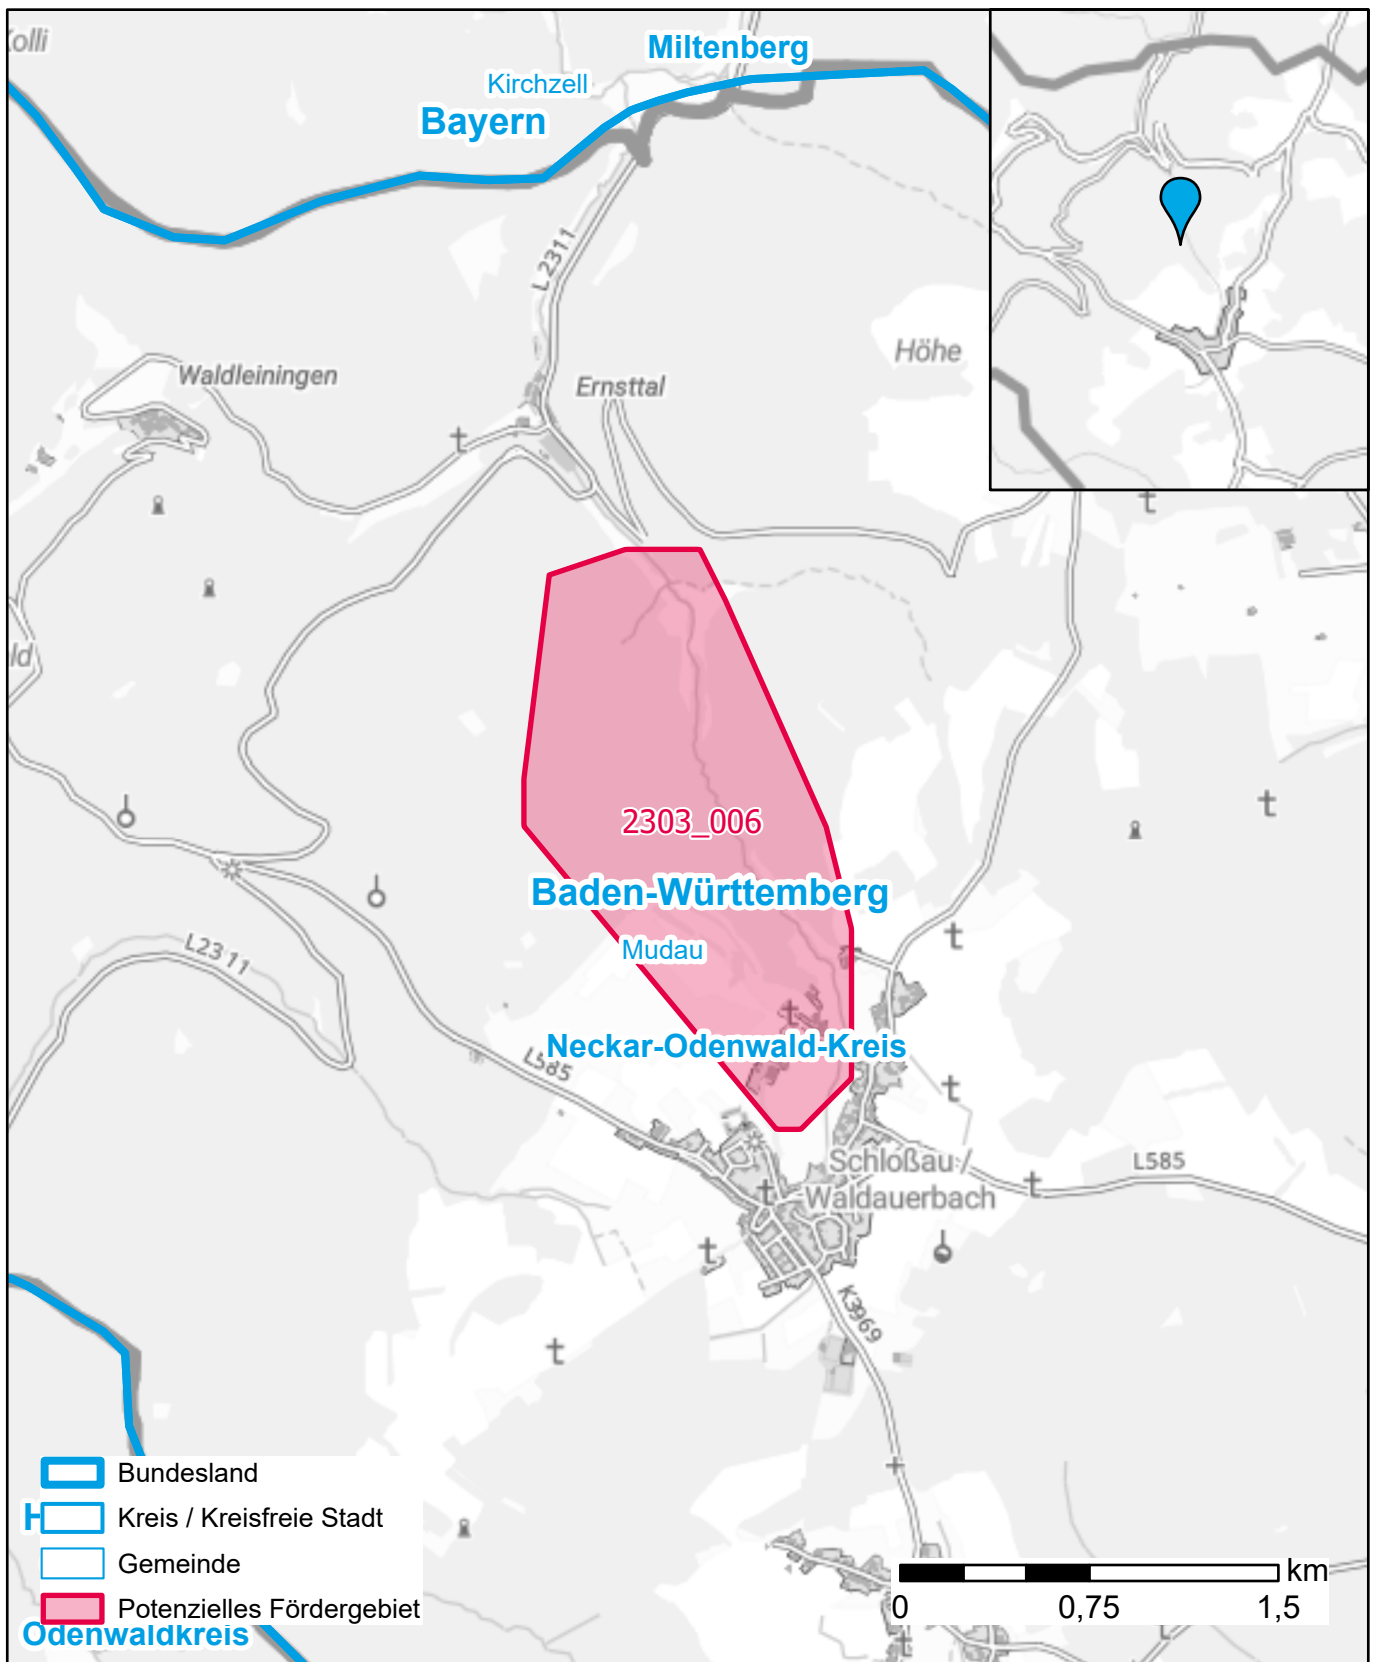

Markterkundungsverfahren zur Schließung weißer Flecken

Landkreis Neckar-Odenwald-Kreis, Gemeinde Mudau

Gebiets-ID: 2303_006

Darstellung: Planstand Juni 2023

Datenbasis: MIG April/Mai 2023

Hintergrundkarte: © GeoBasis-DE / BKG (2022)