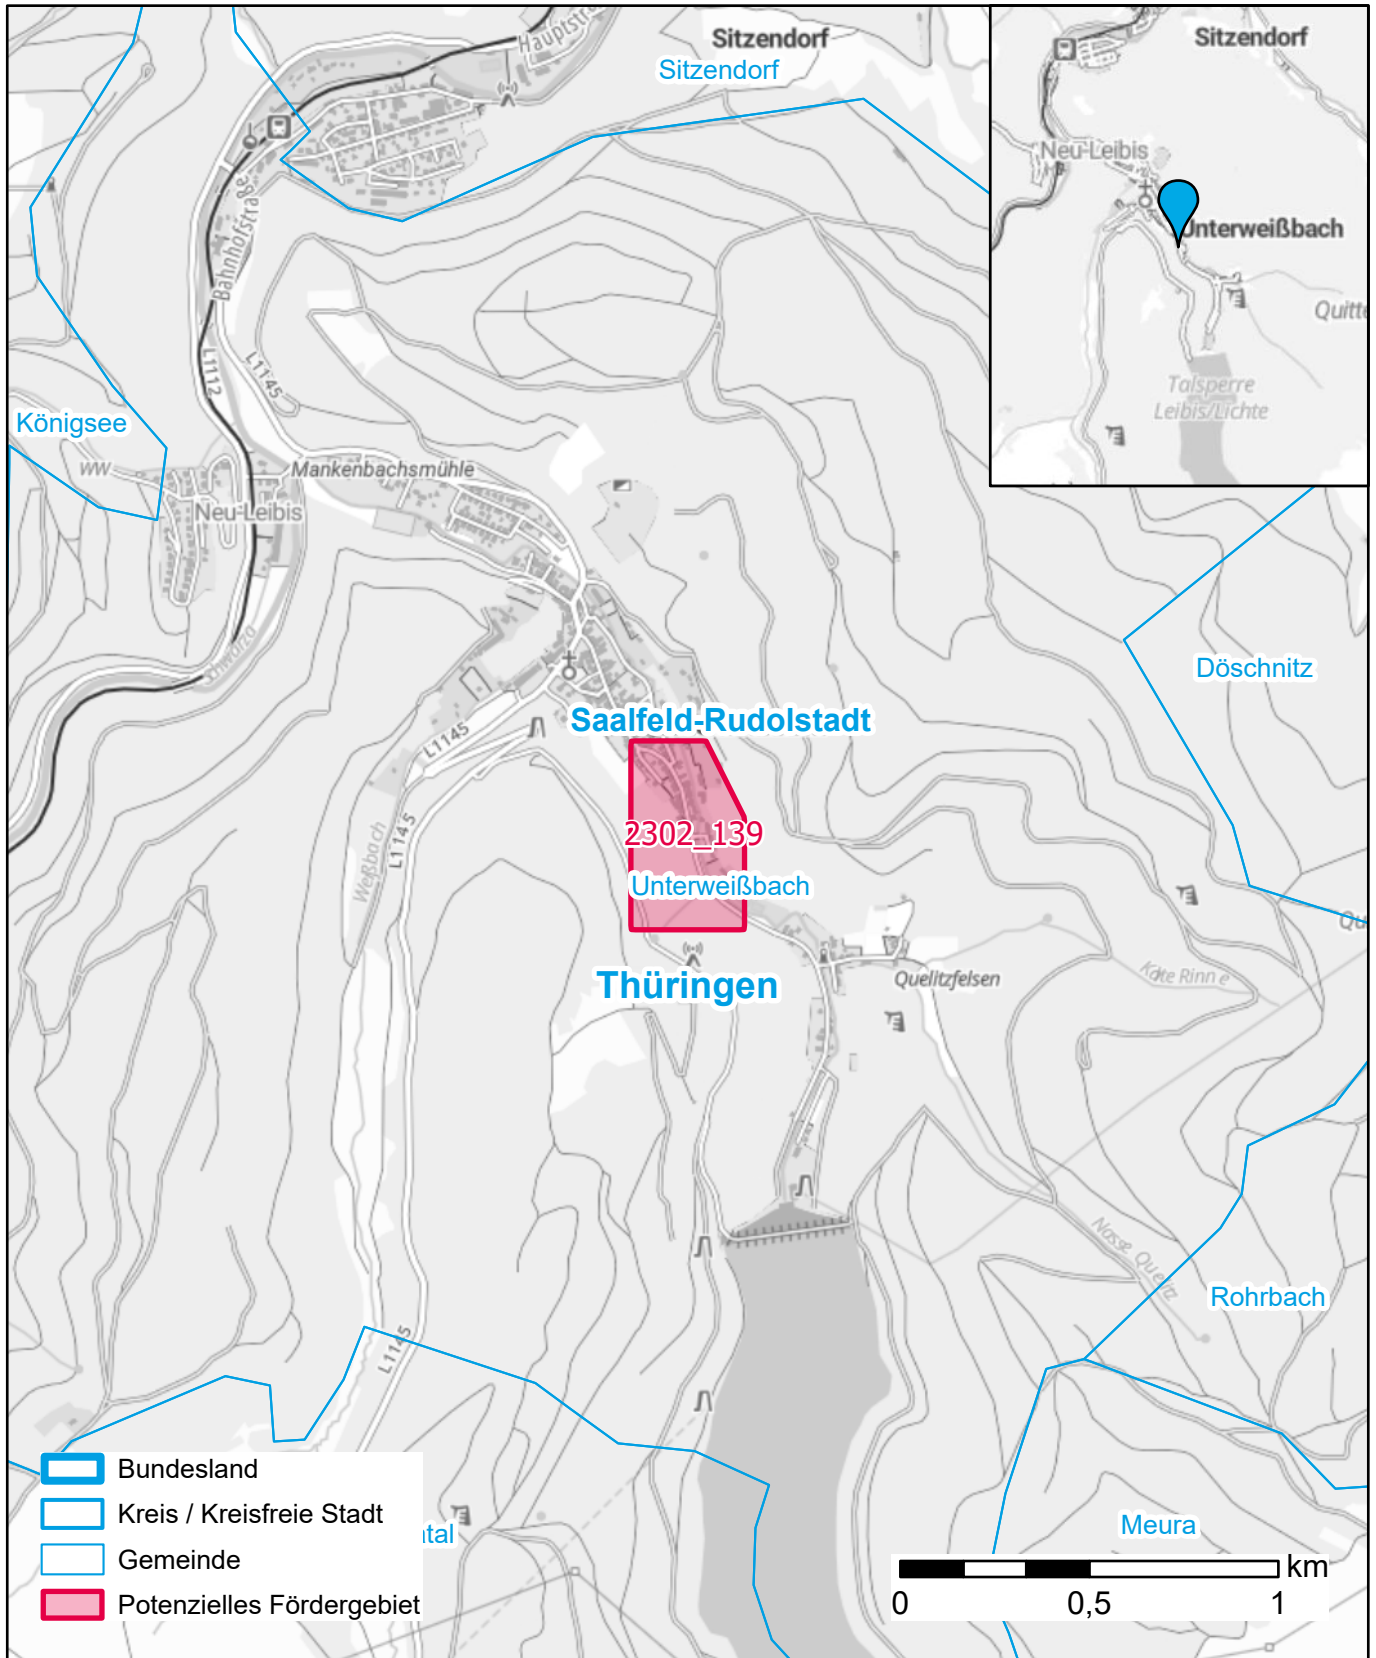

Markterkundungsverfahren zur Schließung weißer Flecken

Landkreis Saalfeld-Rudolstadt, Gemeinde Unterweißbach

Gebiets-ID: 2302_139

Darstellung: Planstand Juni 2023

Datenbasis: MIG April/Mai 2023

Hintergrundkarte: © GeoBasis-DE / BKG (2022)