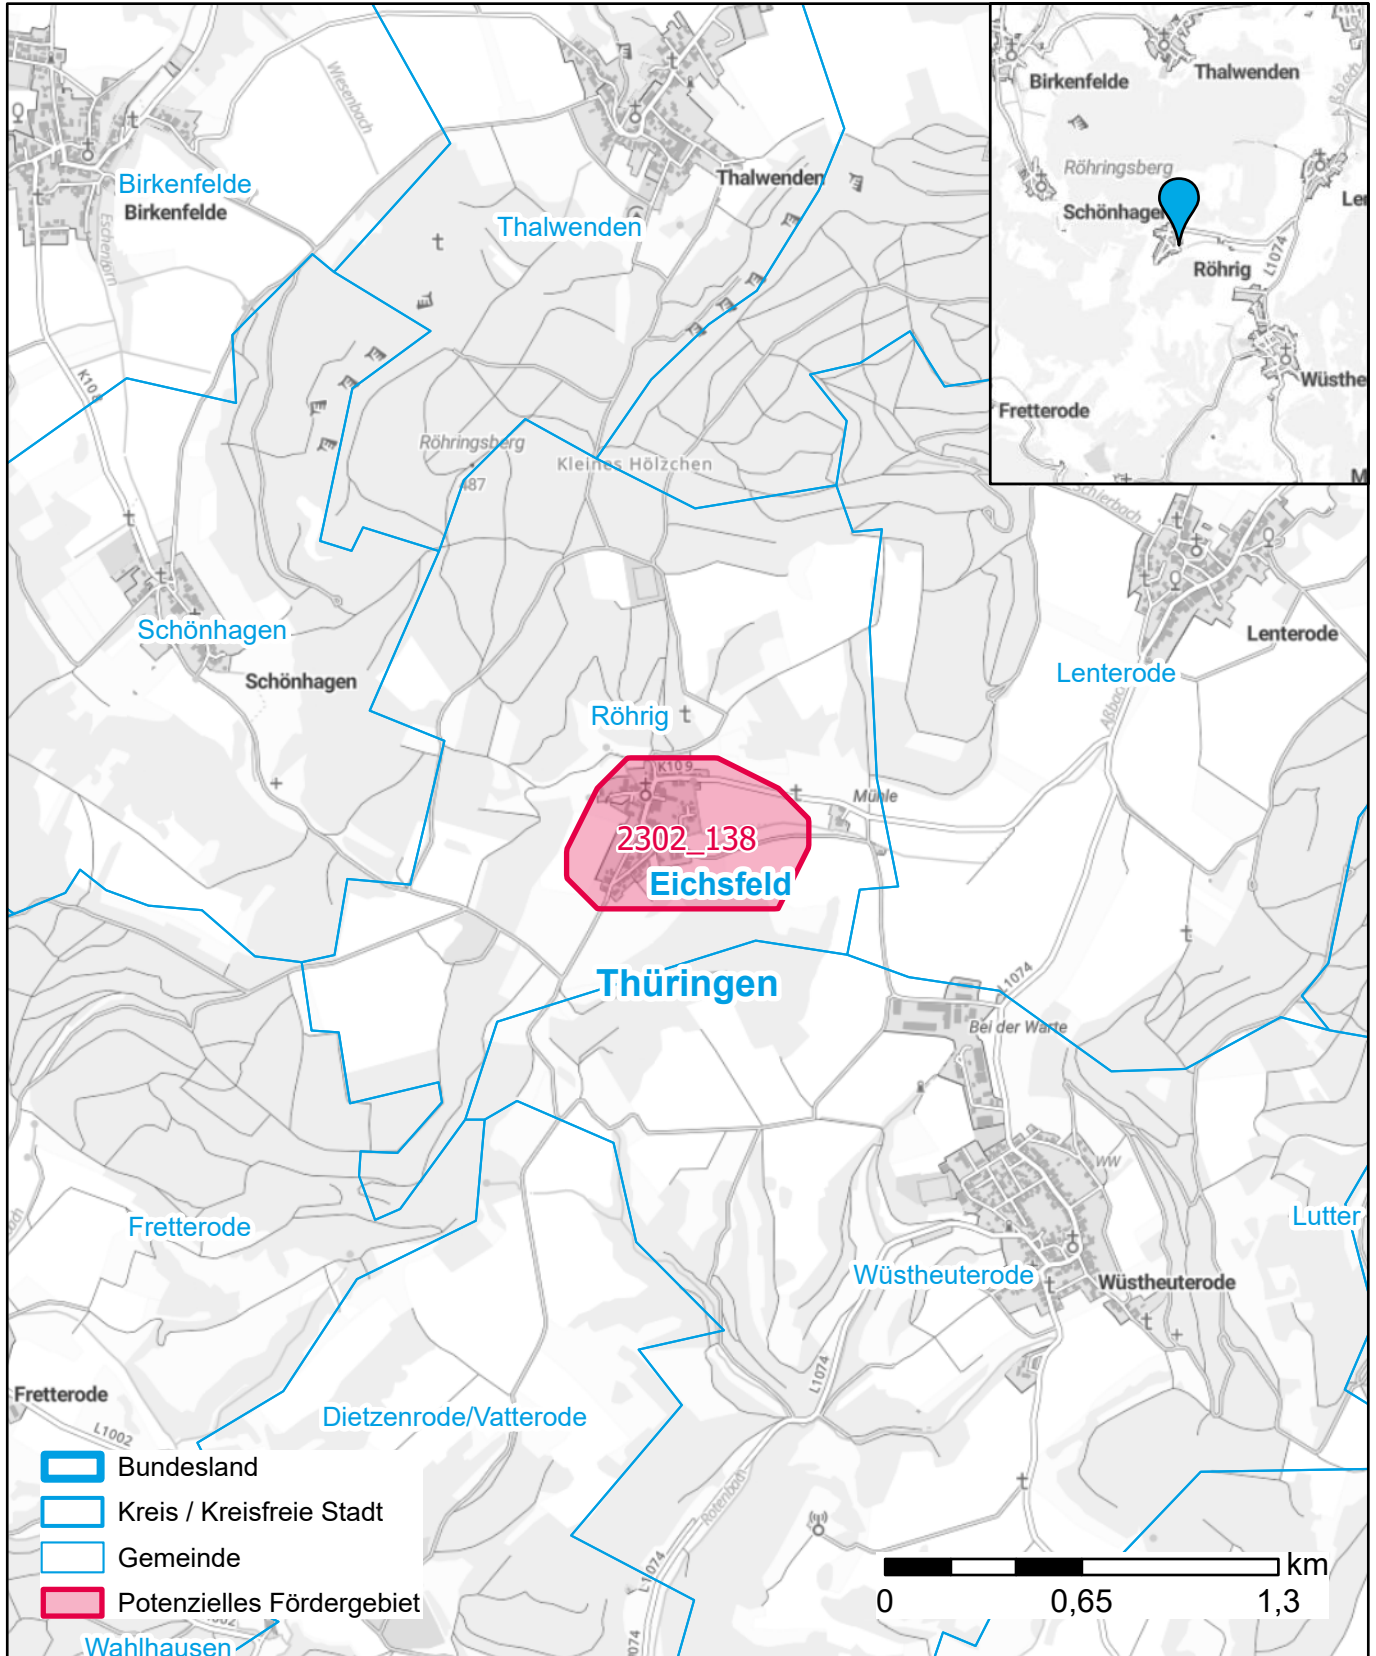

# Markterkundungsverfahren zur Schließung weißer Flecken

Landkreis Eichsfeld, Gemeinde Röhrig

Gebiets-ID: 2302\_138

Darstellung: Planstand Juni 2023

Datenbasis: MIG April/Mai 2023

Hintergrundkarte: © GeoBasis-DE / BKG (2022)