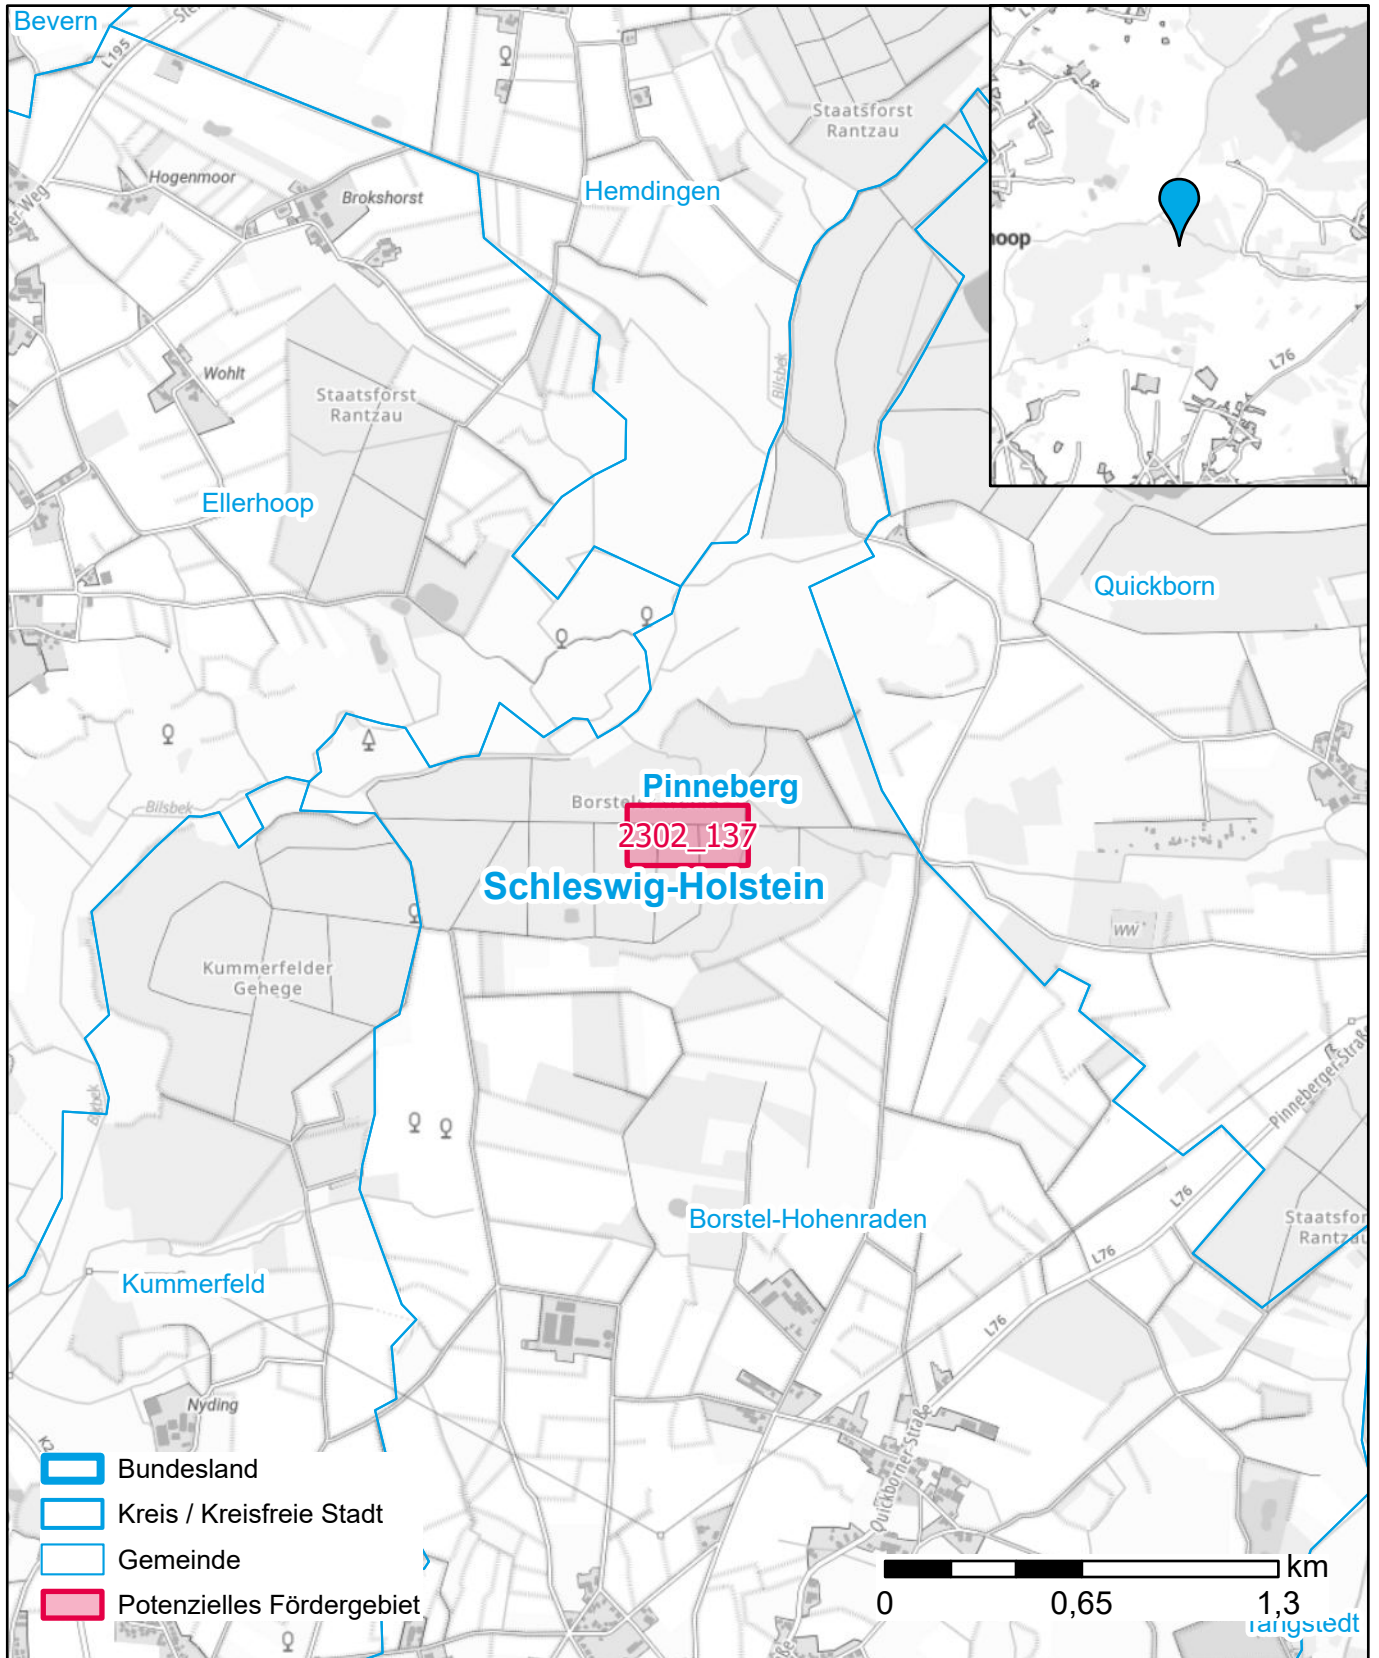

# Markterkundungsverfahren zur Schließung weißer Flecken

Kreis Pinneberg, Gemeinde Borstel-Hohenraden  
Gebiets-ID: 2302\_137

Darstellung: Planstand Juni 2023  
Datenbasis: MIG April/Mai 2023  
Hintergrundkarte: © GeoBasis-DE / BKG (2022)