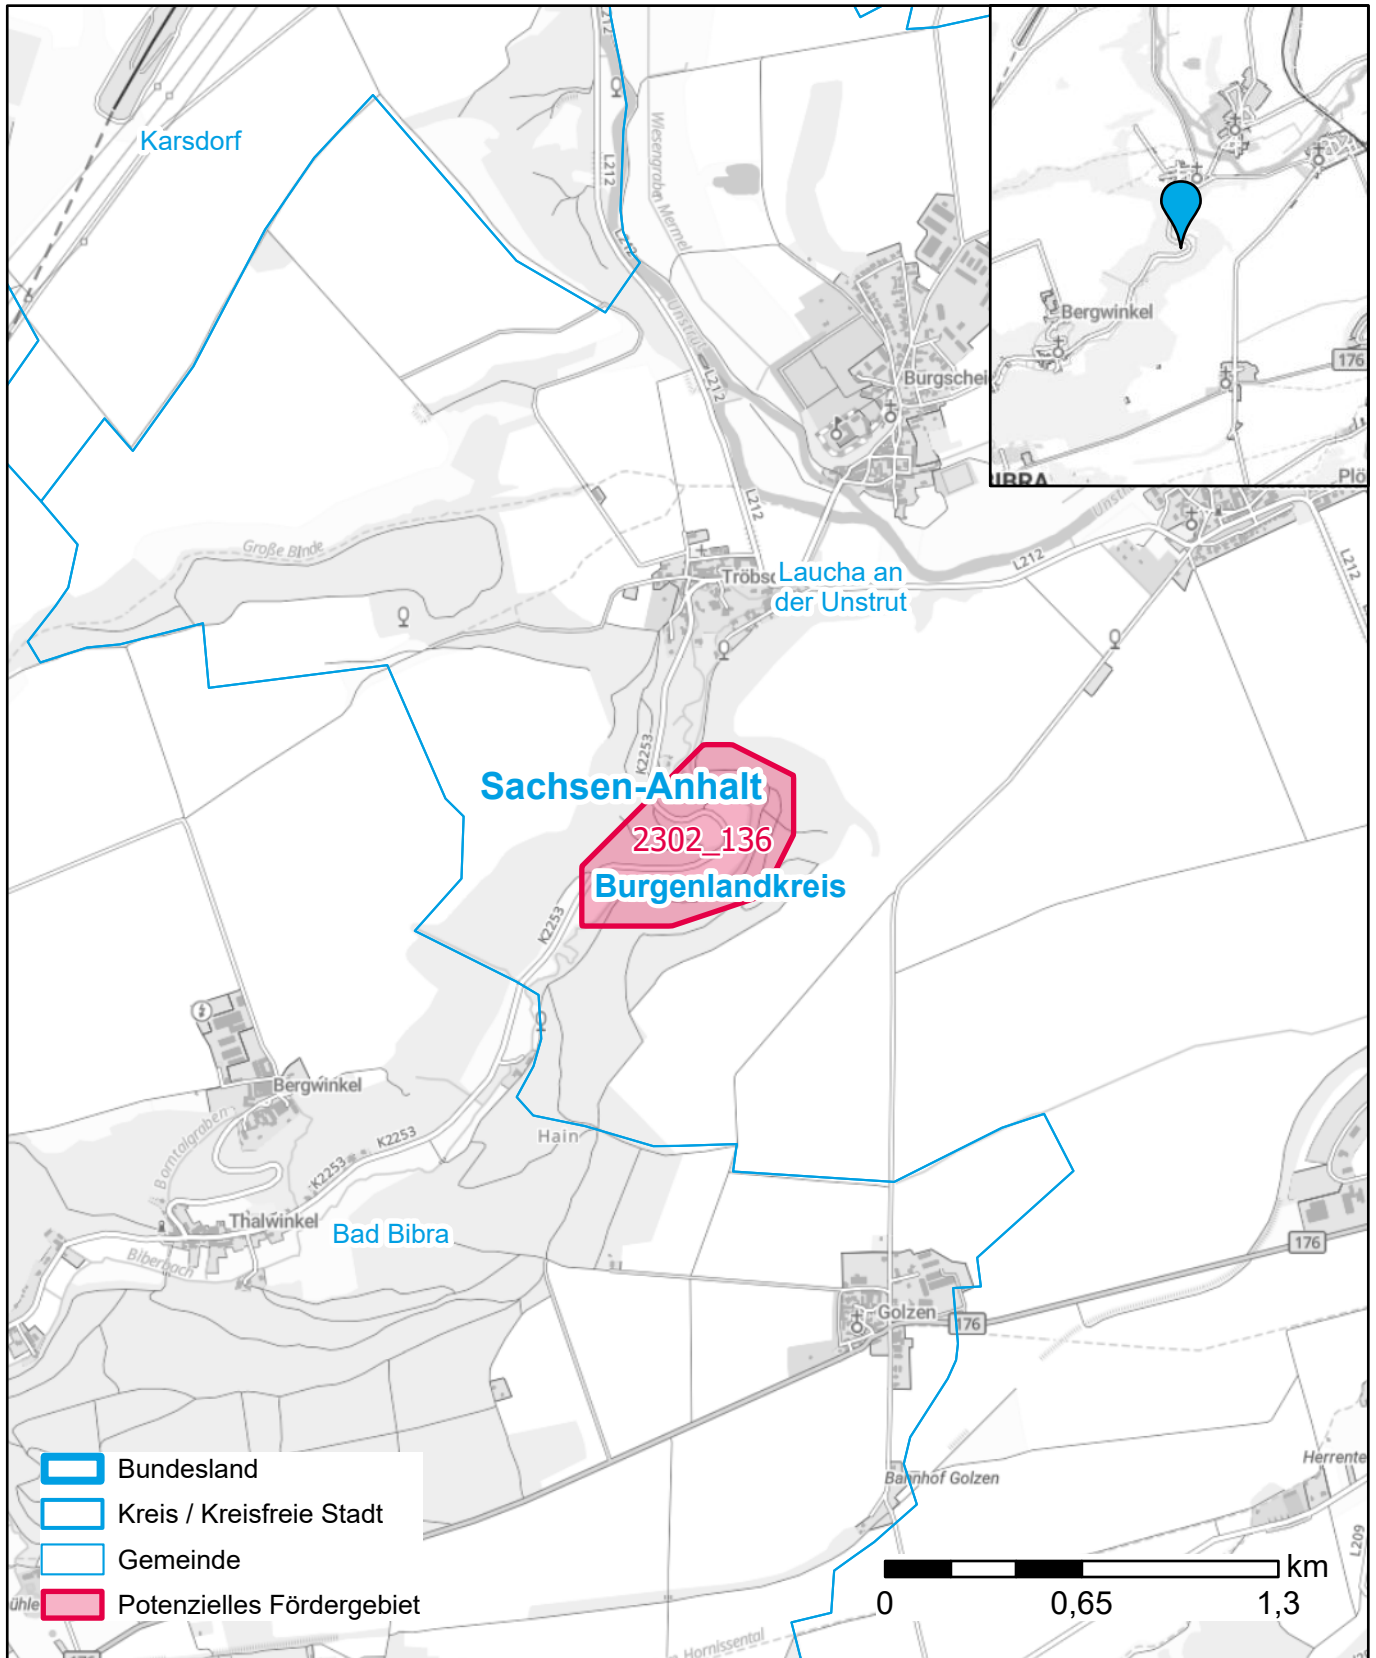

Markterkundungsverfahren zur Schließung weißer Flecken

Landkreis Burgenlandkreis, Stadt Laucha an der Unstrut
Gebiets-ID: 2302_136

Darstellung: Planstand Juni 2023
Datenbasis: MIG April/Mai 2023
Hintergrundkarte: © GeoBasis-DE / BKG (2022)