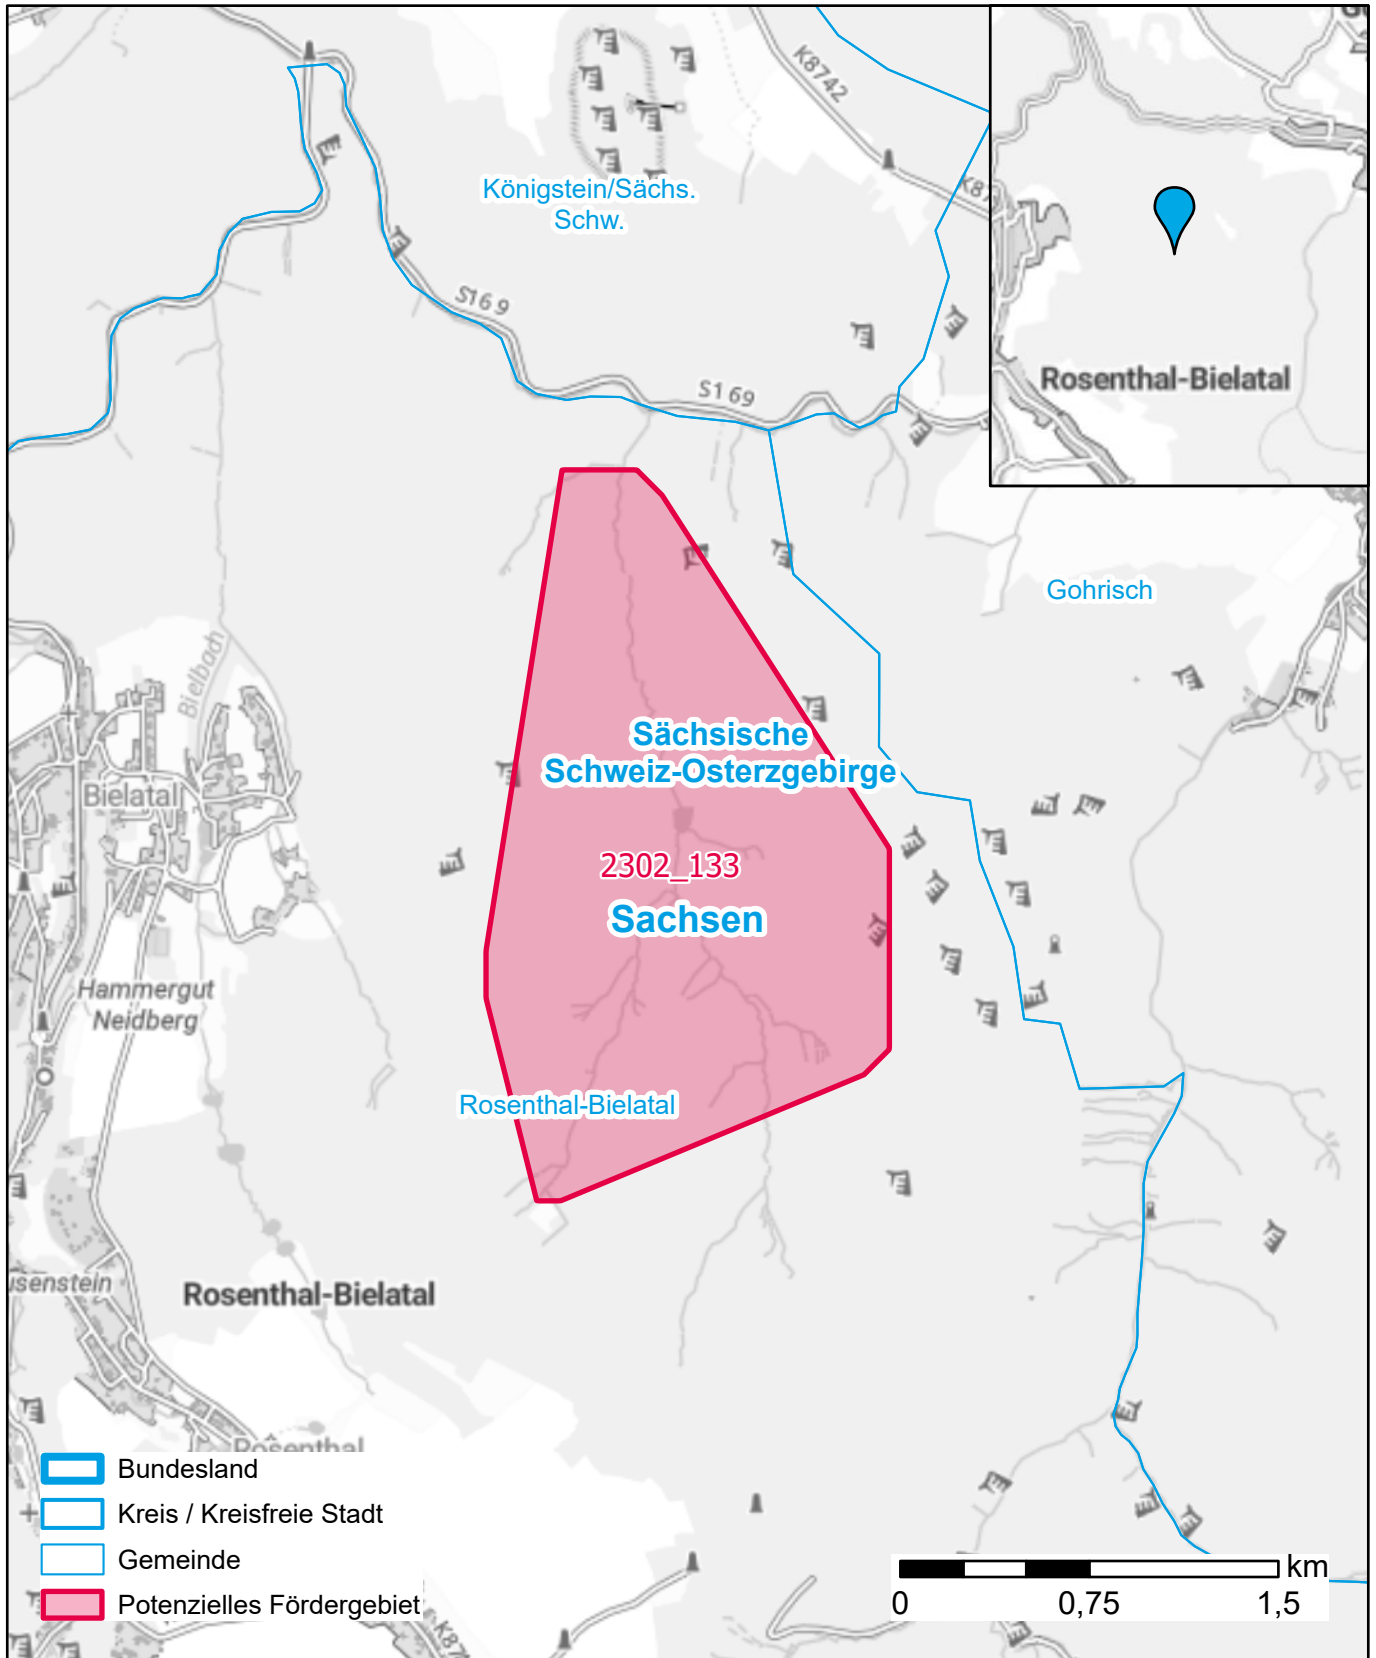

Markterkundungsverfahren zur Schließung weißer Flecken

Landkreis Sächsische Schweiz-Osterzgebirge, Gemeinde Rosenthal-Bielatal
Gebiets-ID: 2302_133

Darstellung: Planstand Juni 2023
Datenbasis: MIG April/Mai 2023
Hintergrundkarte: © GeoBasis-DE / BKG (2022)