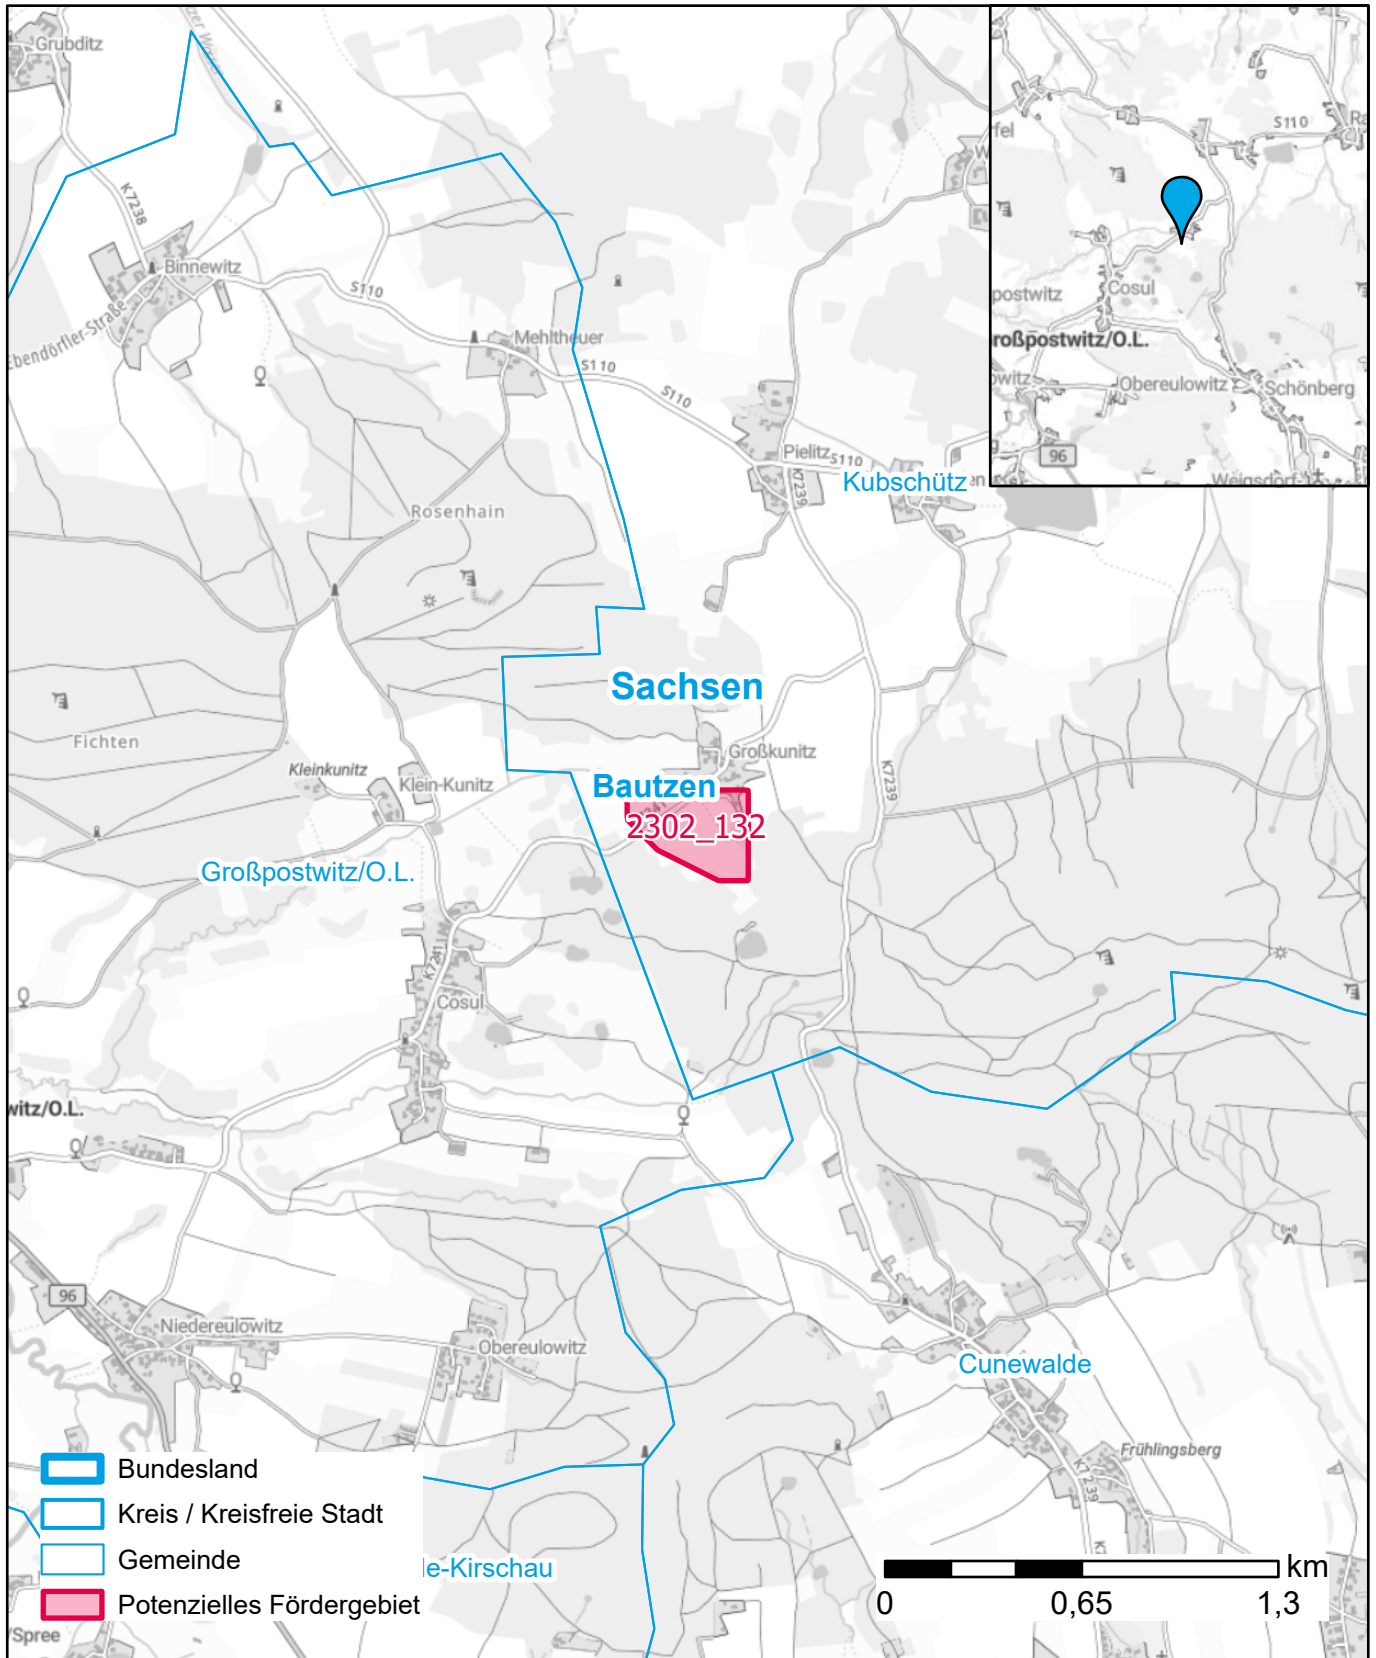

# Markterkundungsverfahren zur Schließung weißer Flecken

Landkreis Bautzen, Gemeinde Kubschütz

Gebiets-ID: 2302\_132

Darstellung: Planstand Juni 2023

Datenbasis: MIG April/Mai 2023

Hintergrundkarte: © GeoBasis-DE / BKG (2022)