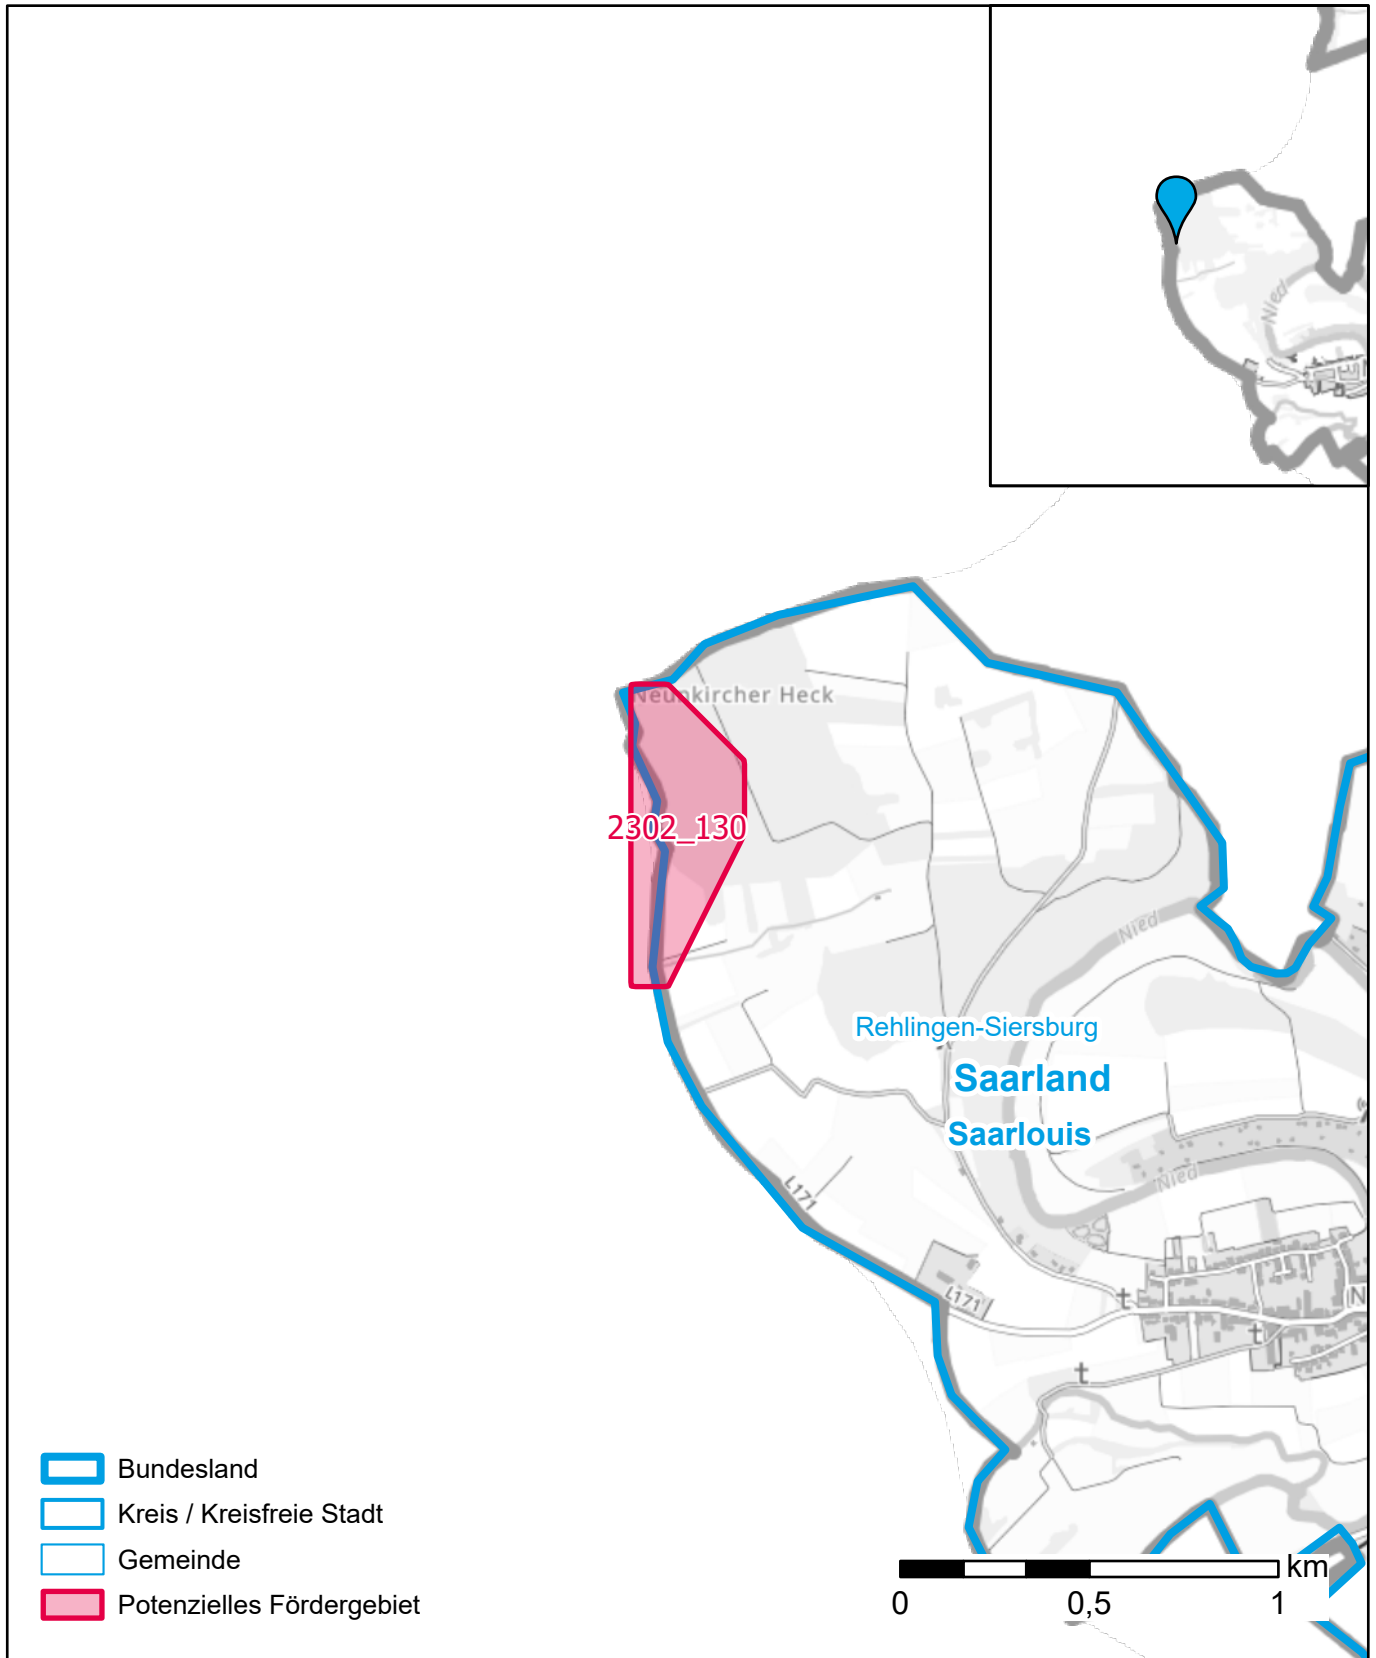

# Markterkundungsverfahren zur Schließung weißer Flecken

Landkreis Saarlouis, Gemeinde Rehlingen-Siersburg  
Gebiets-ID: 2302\_130

Darstellung: Planstand Juni 2023  
Datenbasis: MIG April/Mai 2023  
Hintergrundkarte: © GeoBasis-DE / BKG (2022)