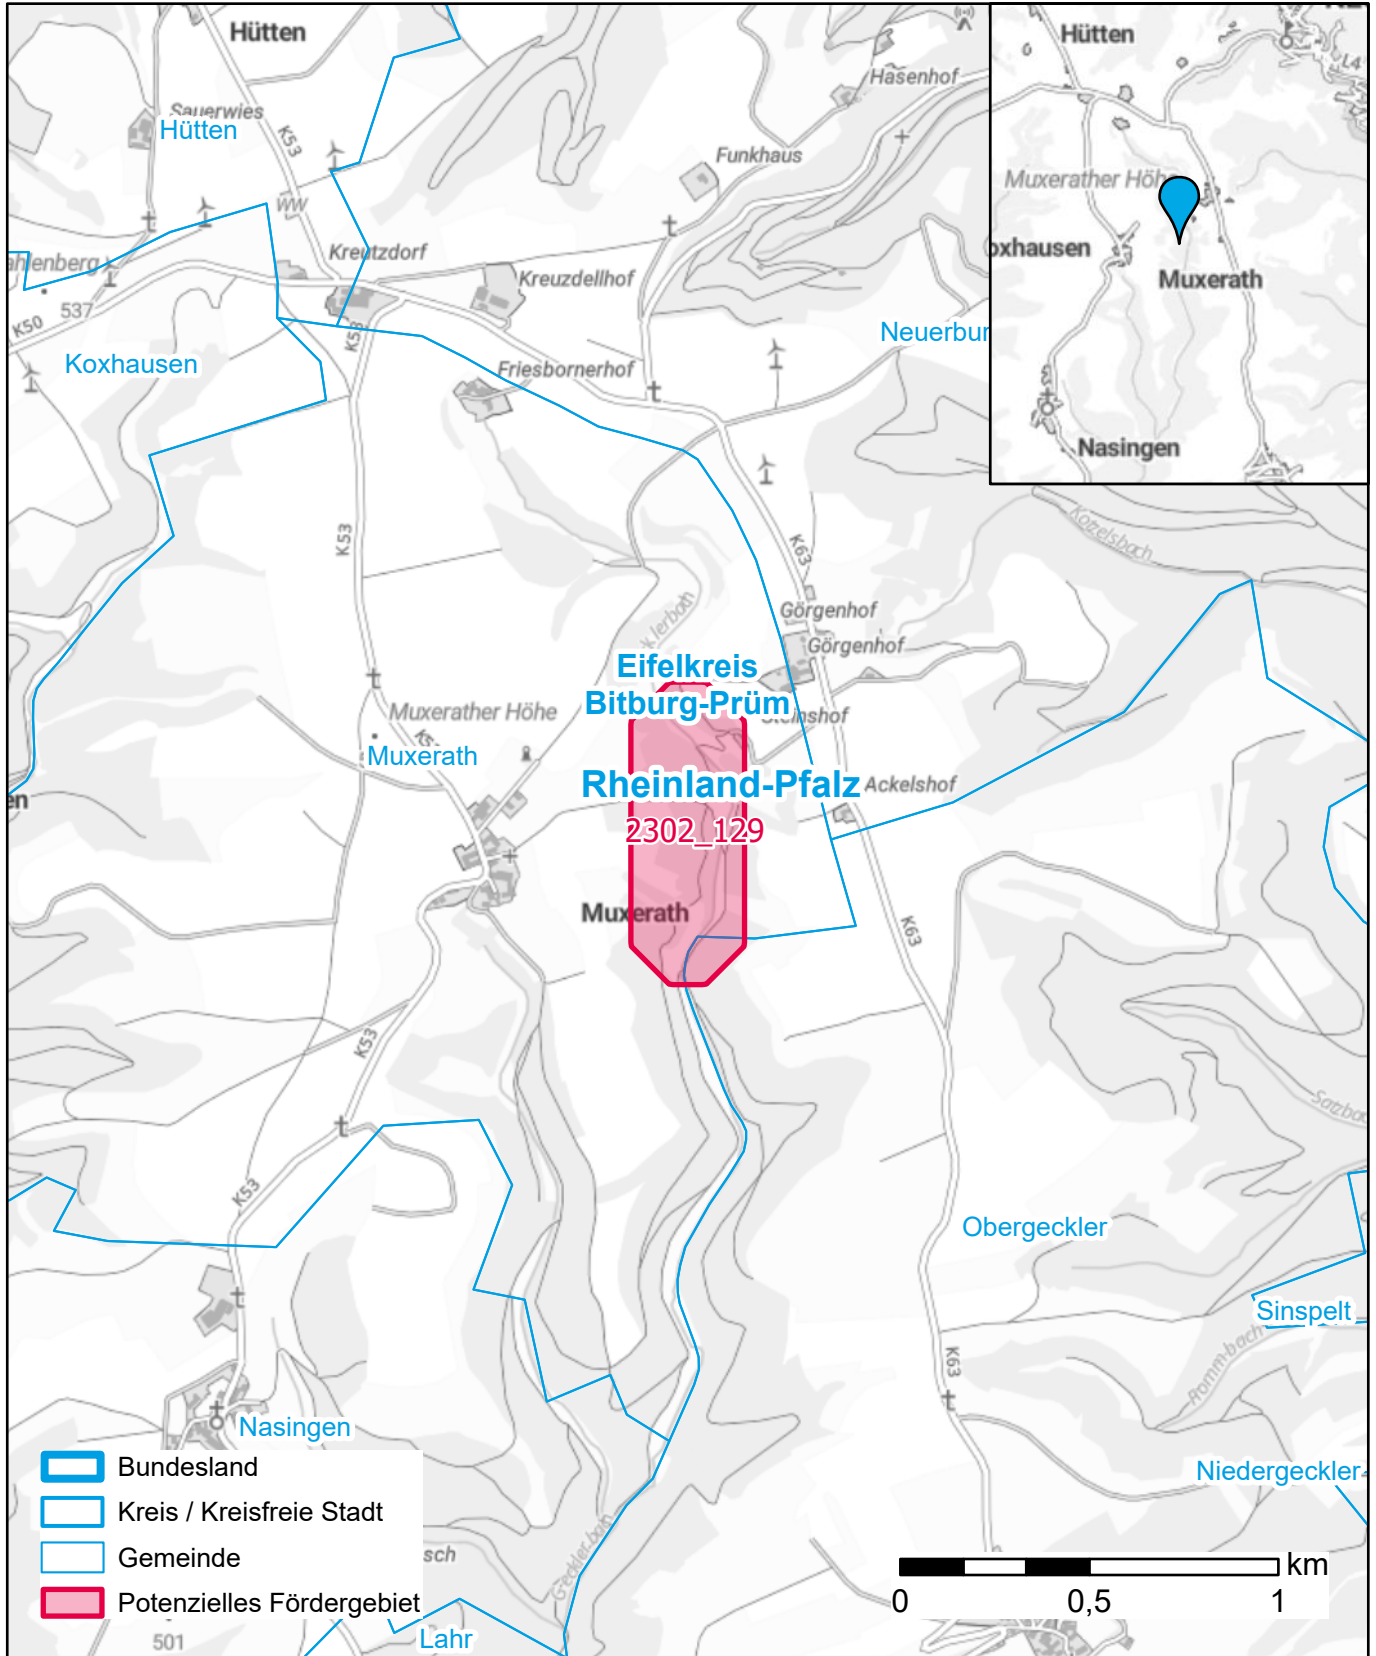

Markterkundungsverfahren zur Schließung weißer Flecken

Landkreis Eifelkreis Bitburg-Prüm, Gemeinde Muxerath, Gemeinde Obergeckler
Gebiets-ID: 2302_129

Darstellung: Planstand Juni 2023
Datenbasis: MIG April/Mai 2023
Hintergrundkarte: © GeoBasis-DE / BKG (2022)