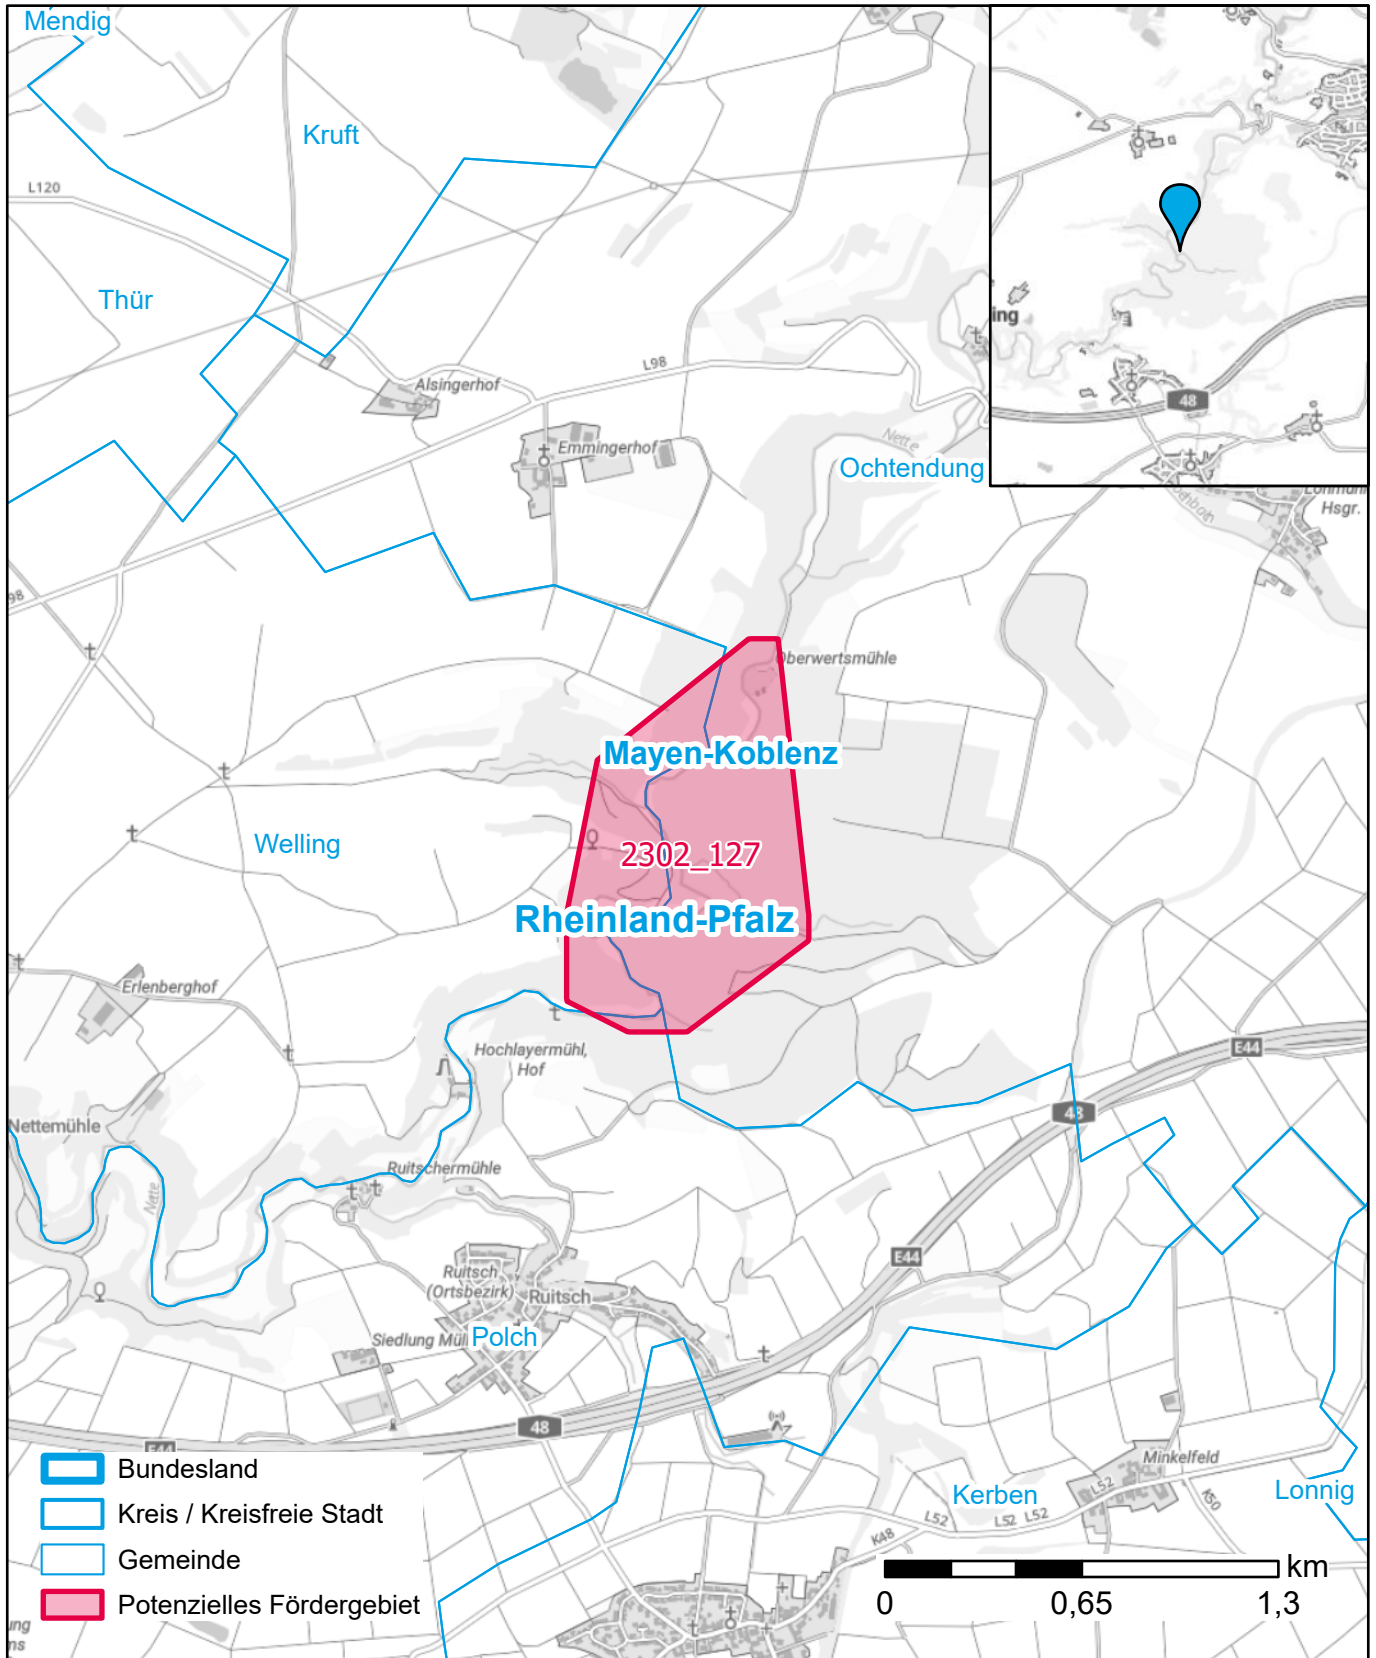

Markterkundungsverfahren zur Schließung weißer Flecken

Landkreis Mayen-Koblenz, Gemeinde Ochtendung, Stadt Polch, Gemeinde Welling
Gebiets-ID: 2302_127

Darstellung: Planstand Juni 2023
Datenbasis: MIG April/Mai 2023
Hintergrundkarte: © GeoBasis-DE / BKG (2022)