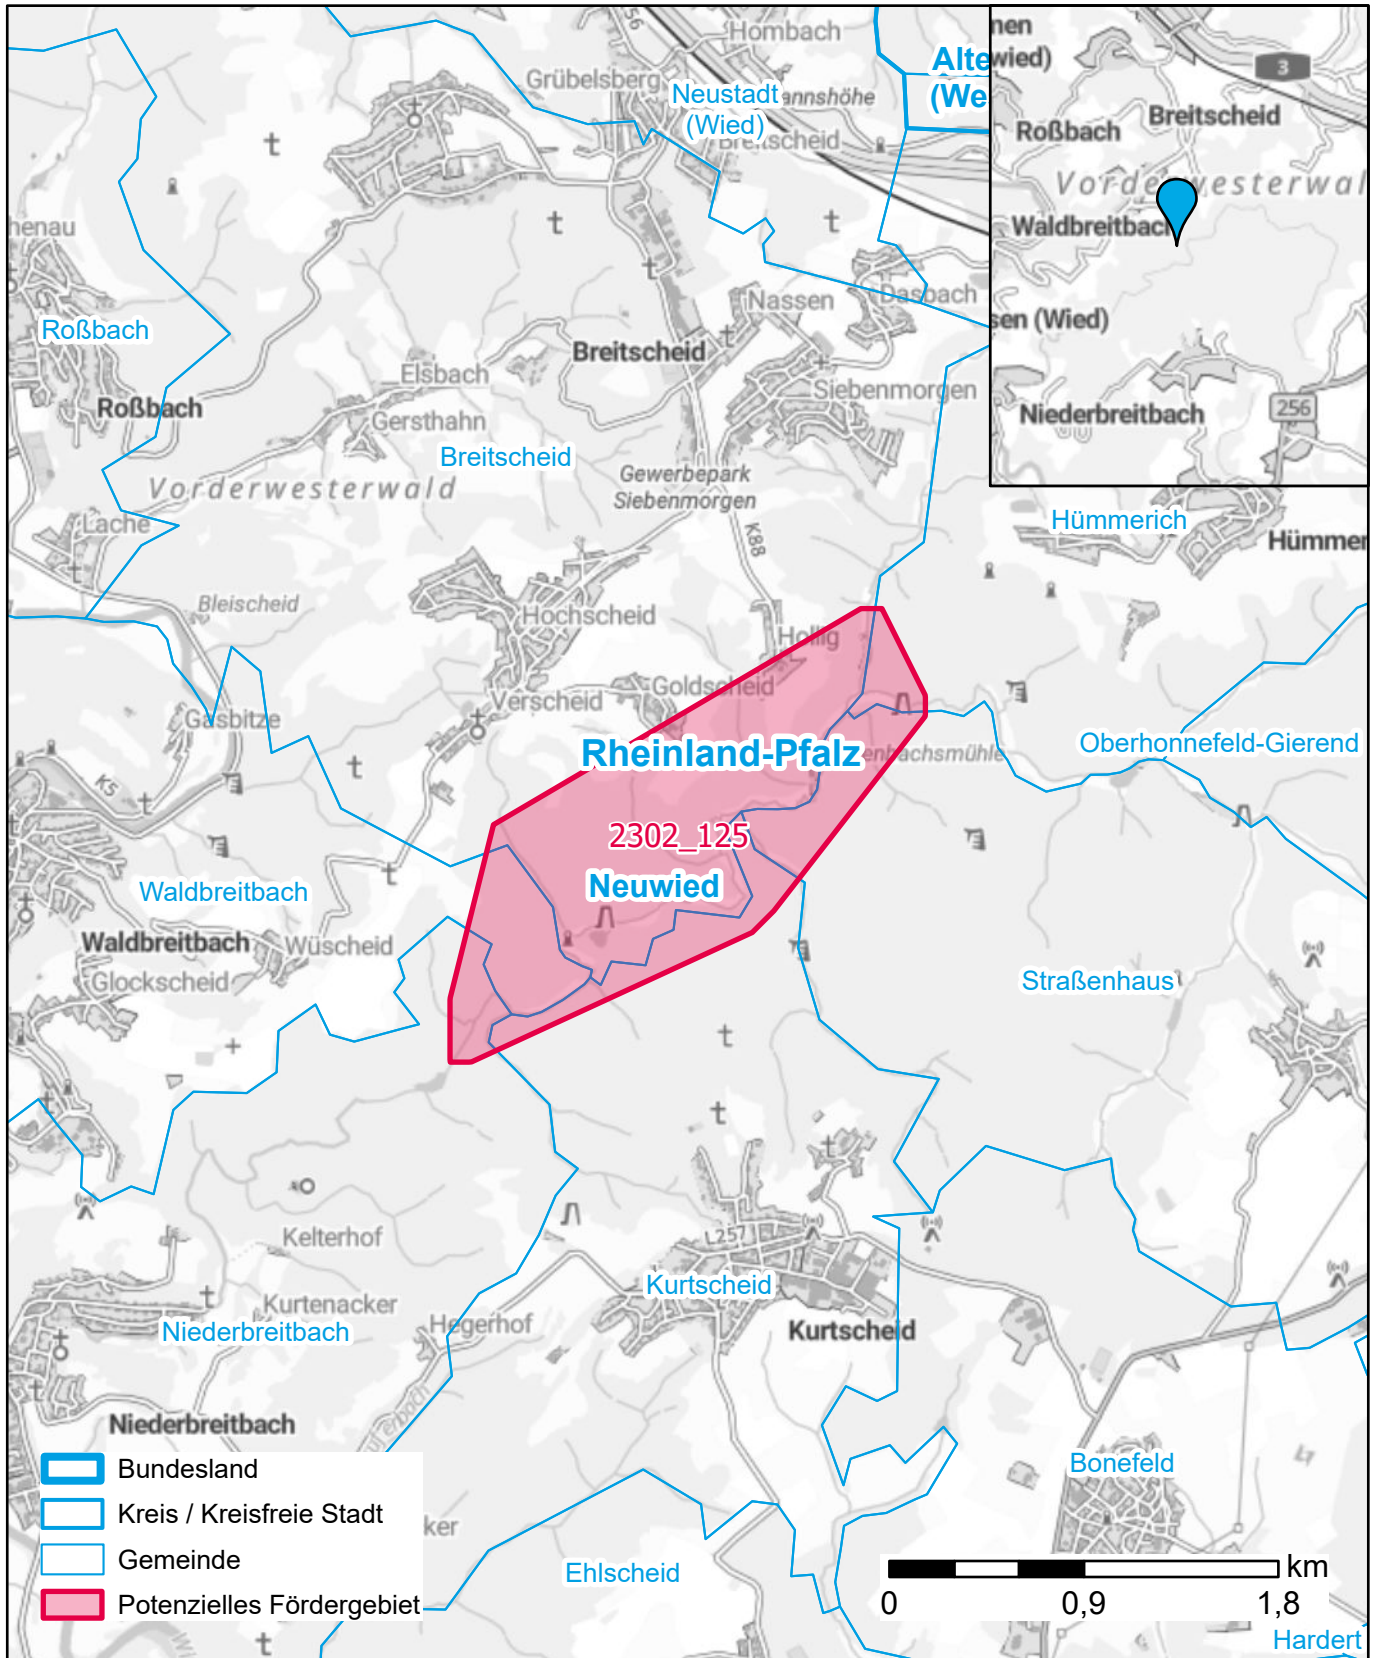

Markterkundungsverfahren zur Schließung weißer Flecken

Landkreis Neuwied, Gemeinde Breitscheid, Gemeinde Hümmerich, Gemeinde Kurtscheid, Gemeinde Niederbreitbach, Gemeinde Straßenhaus, Gemeinde Waldbreitbach
Gebiets-ID: 2302_125

Darstellung: Planstand Juni 2023
Datenbasis: MIG April/Mai 2023
Hintergrundkarte: © GeoBasis-DE / BKG (2022)