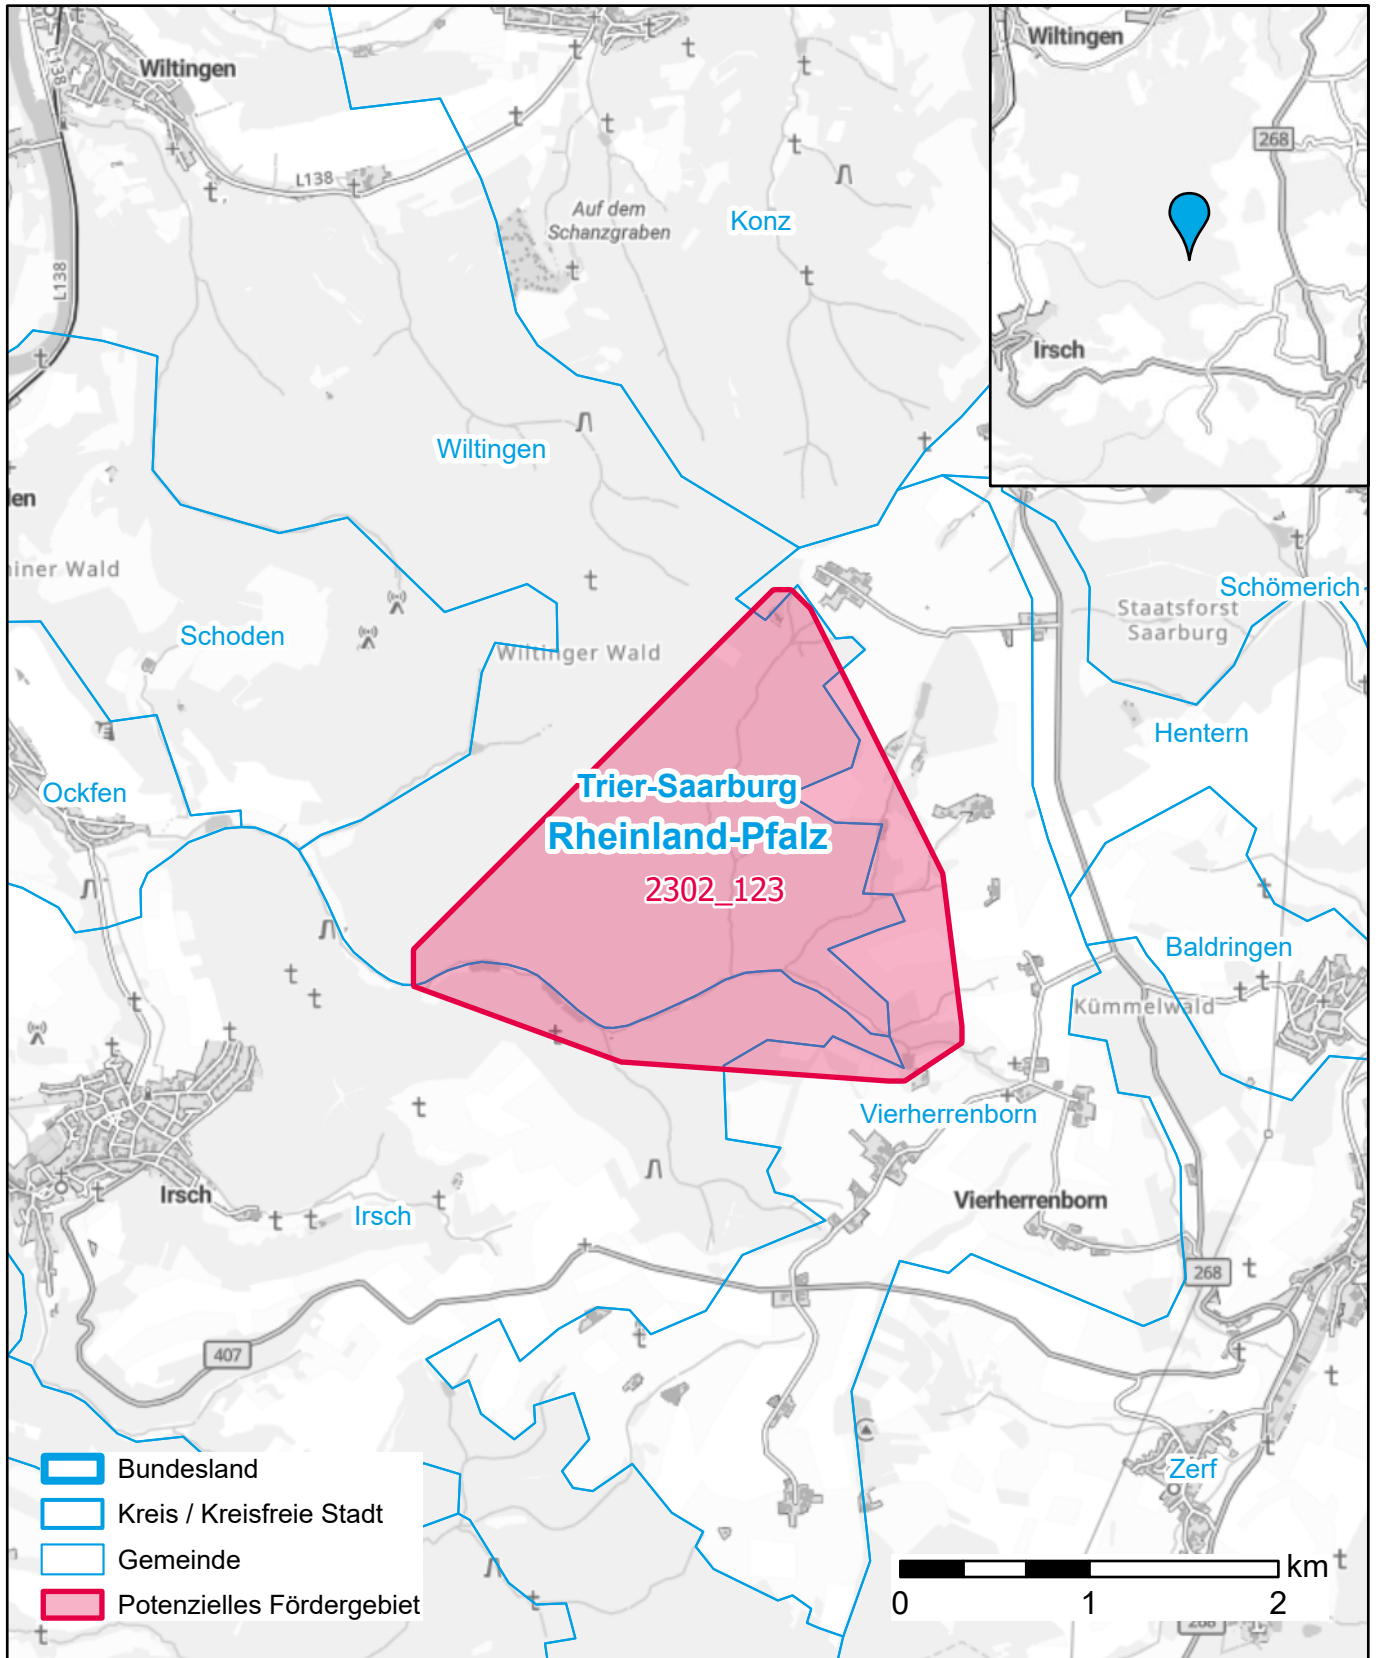

# Markterkundungsverfahren zur Schließung weißer Flecken

Landkreis Trier-Saarburg, Gemeinde Wiltingen, Gemeinde Irsch, Gemeinde Vierherrenborn  
Gebiets-ID: 2302\_123

Darstellung: Planstand Juni 2023  
Datenbasis: MIG April/Mai 2023  
Hintergrundkarte: © GeoBasis-DE / BKG (2022)