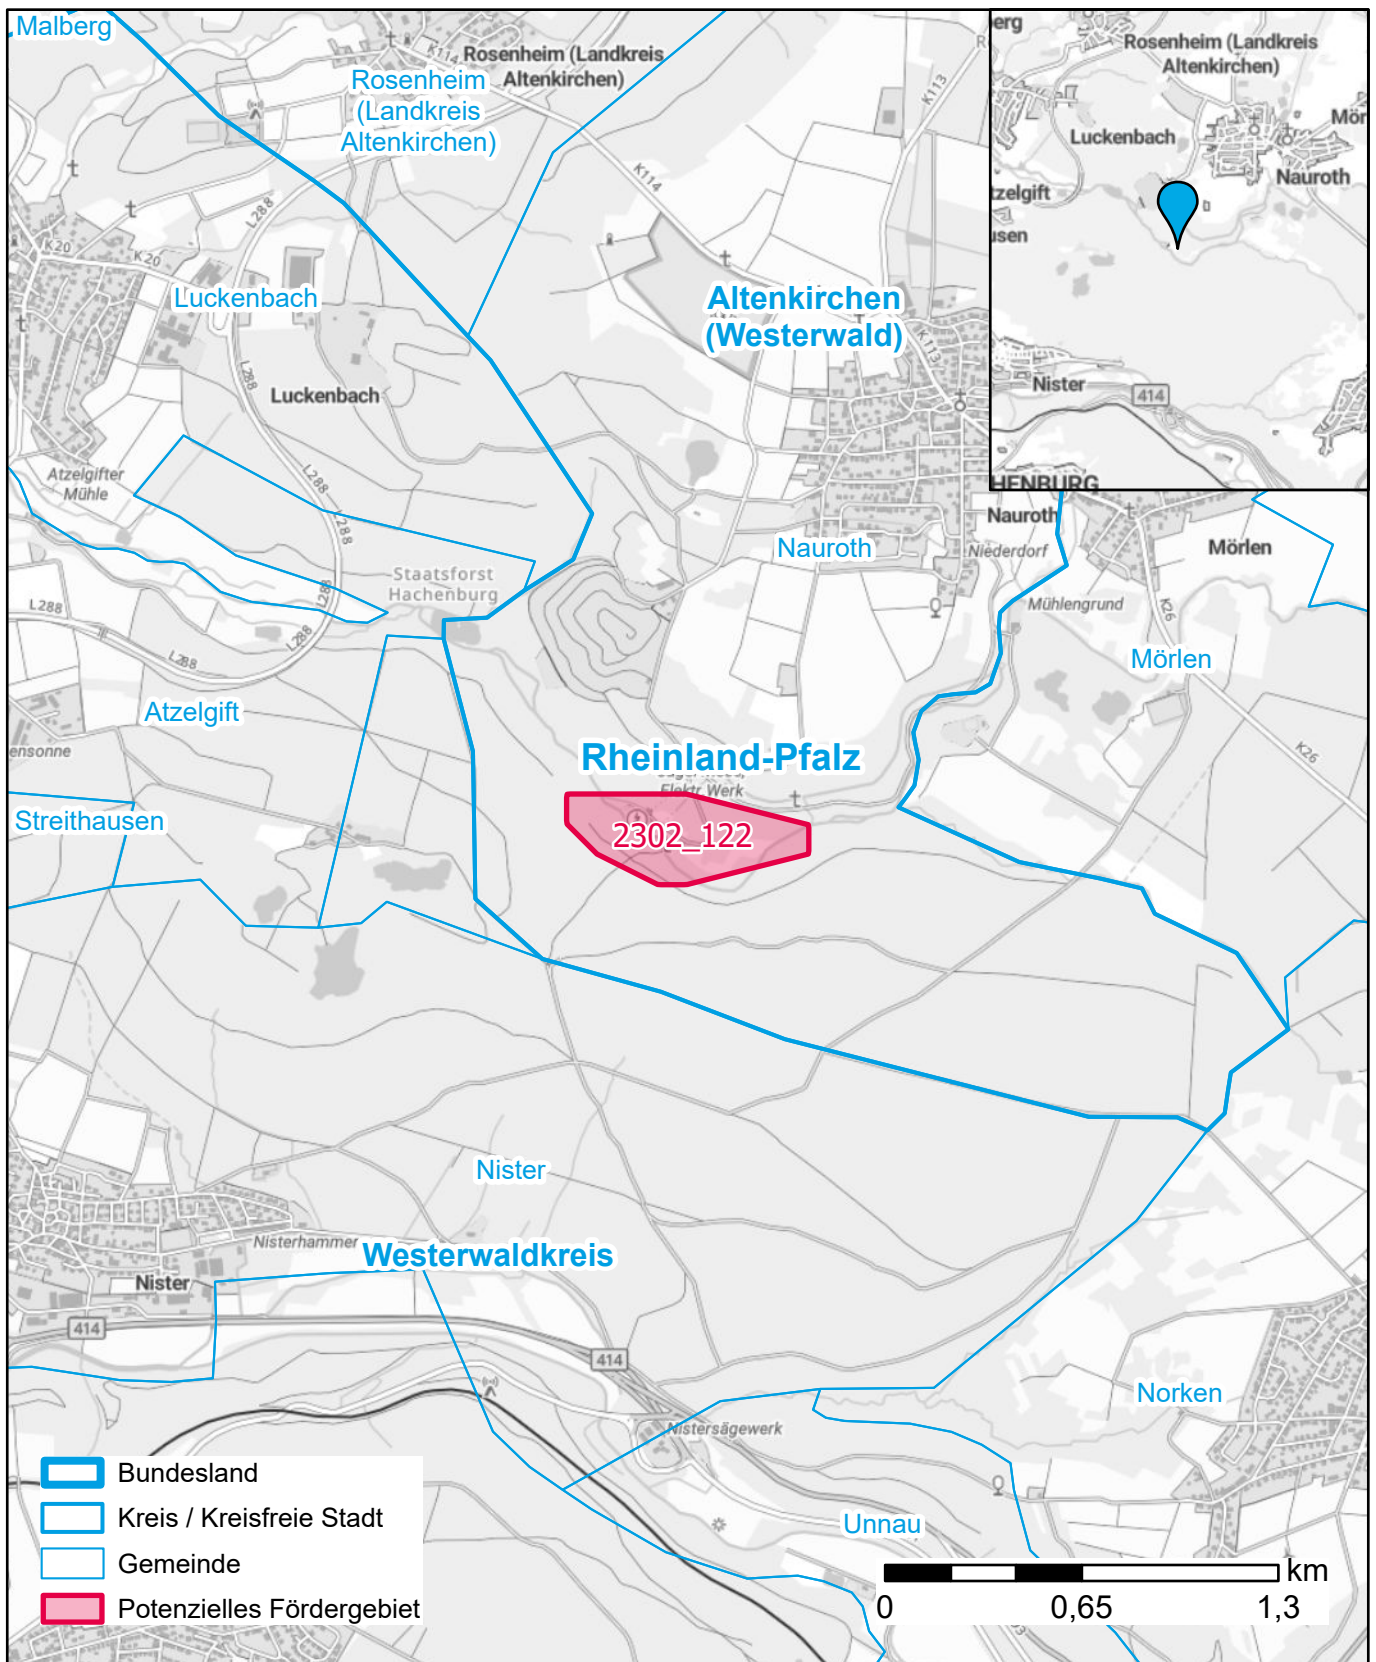

Markterkundungsverfahren zur Schließung weißer Flecken

Landkreis Altenkirchen (Westerwald), Gemeinde Nauroth
Gebiets-ID: 2302_122

Darstellung: Planstand Juni 2023
Datenbasis: MIG April/Mai 2023
Hintergrundkarte: © GeoBasis-DE / BKG (2022)