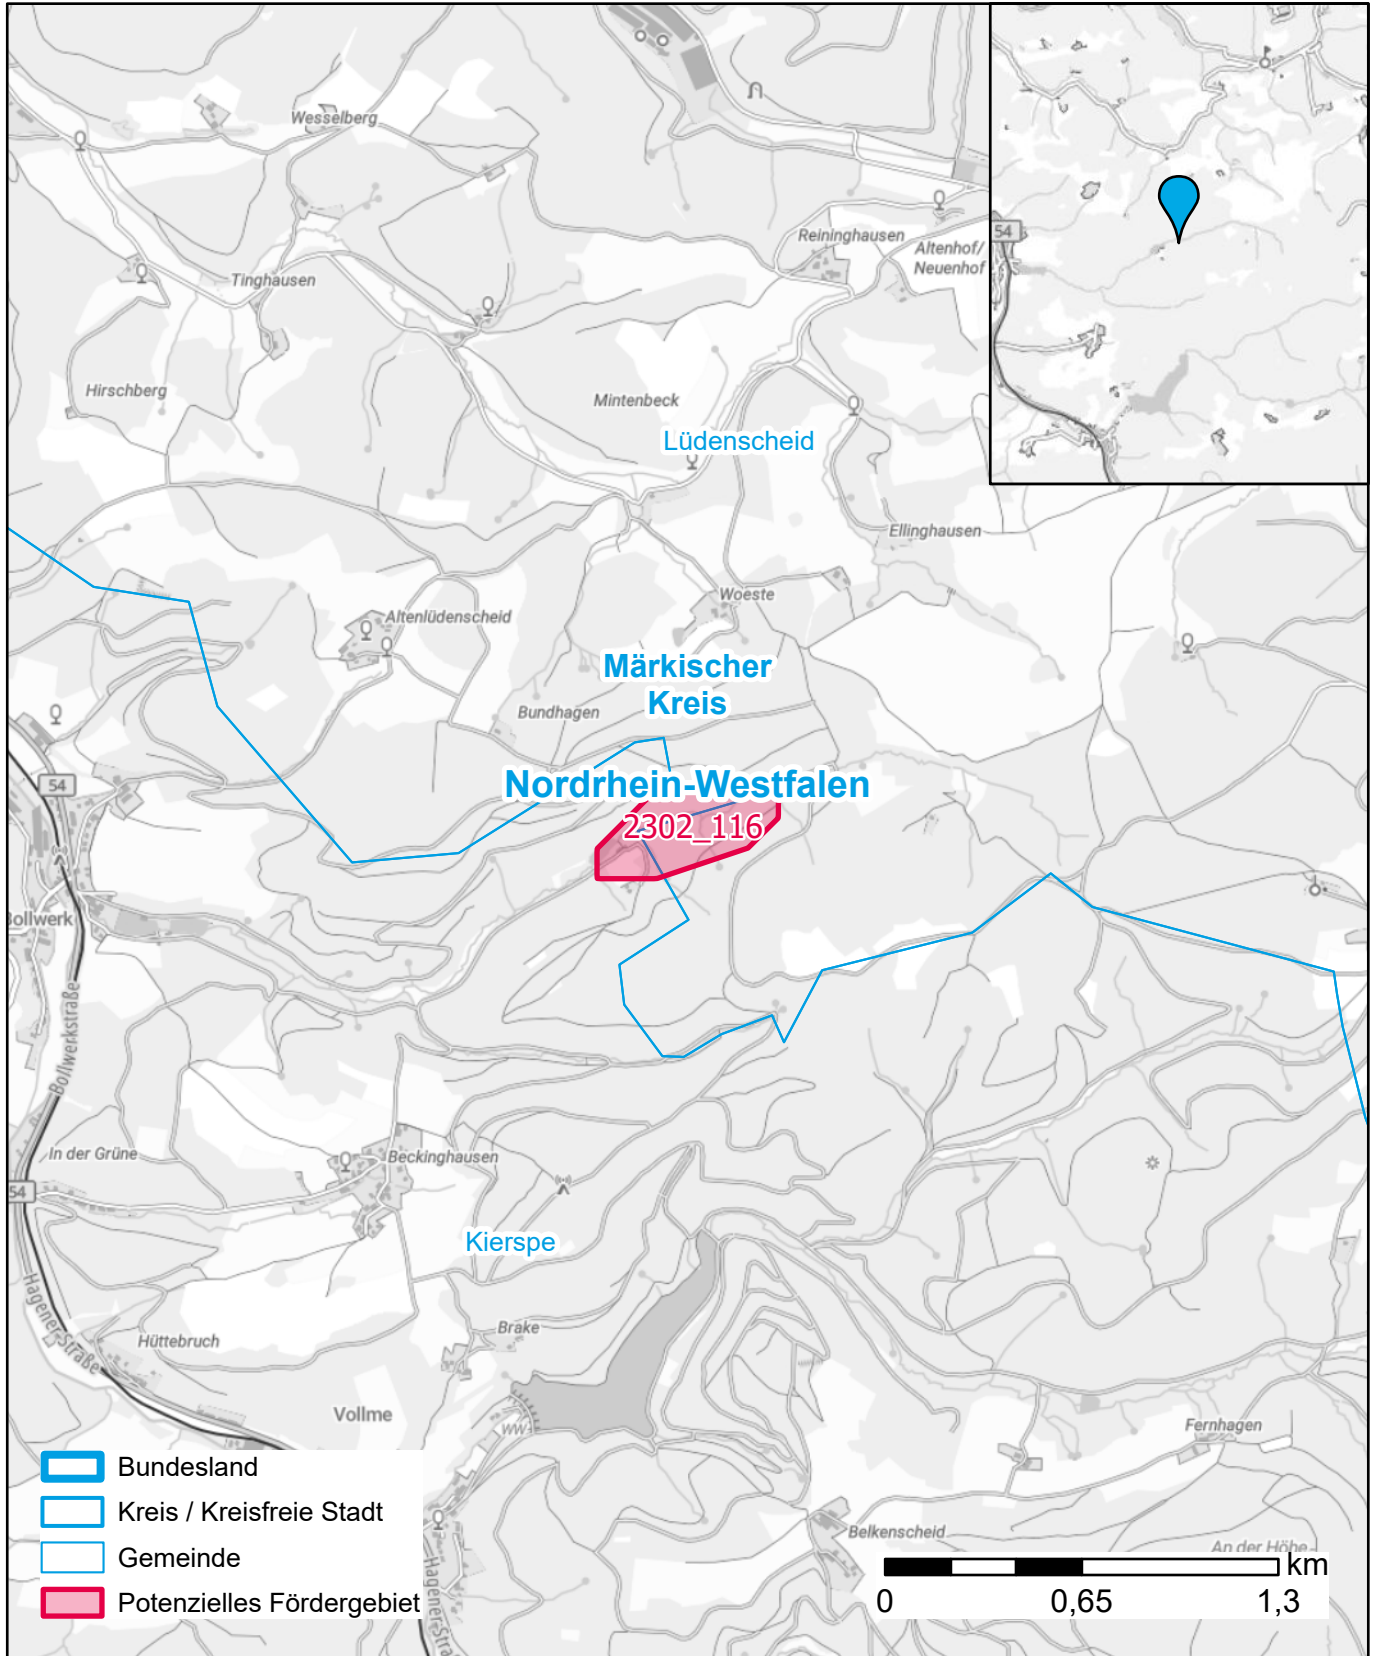

Markterkundungsverfahren zur Schließung weißer Flecken

Kreis Märkischer Kreis, Stadt Kierspe, Stadt Lüdenscheid
Gebiets-ID: 2302_116

Darstellung: Planstand Juni 2023
Datenbasis: MIG April/Mai 2023
Hintergrundkarte: © GeoBasis-DE / BKG (2022)