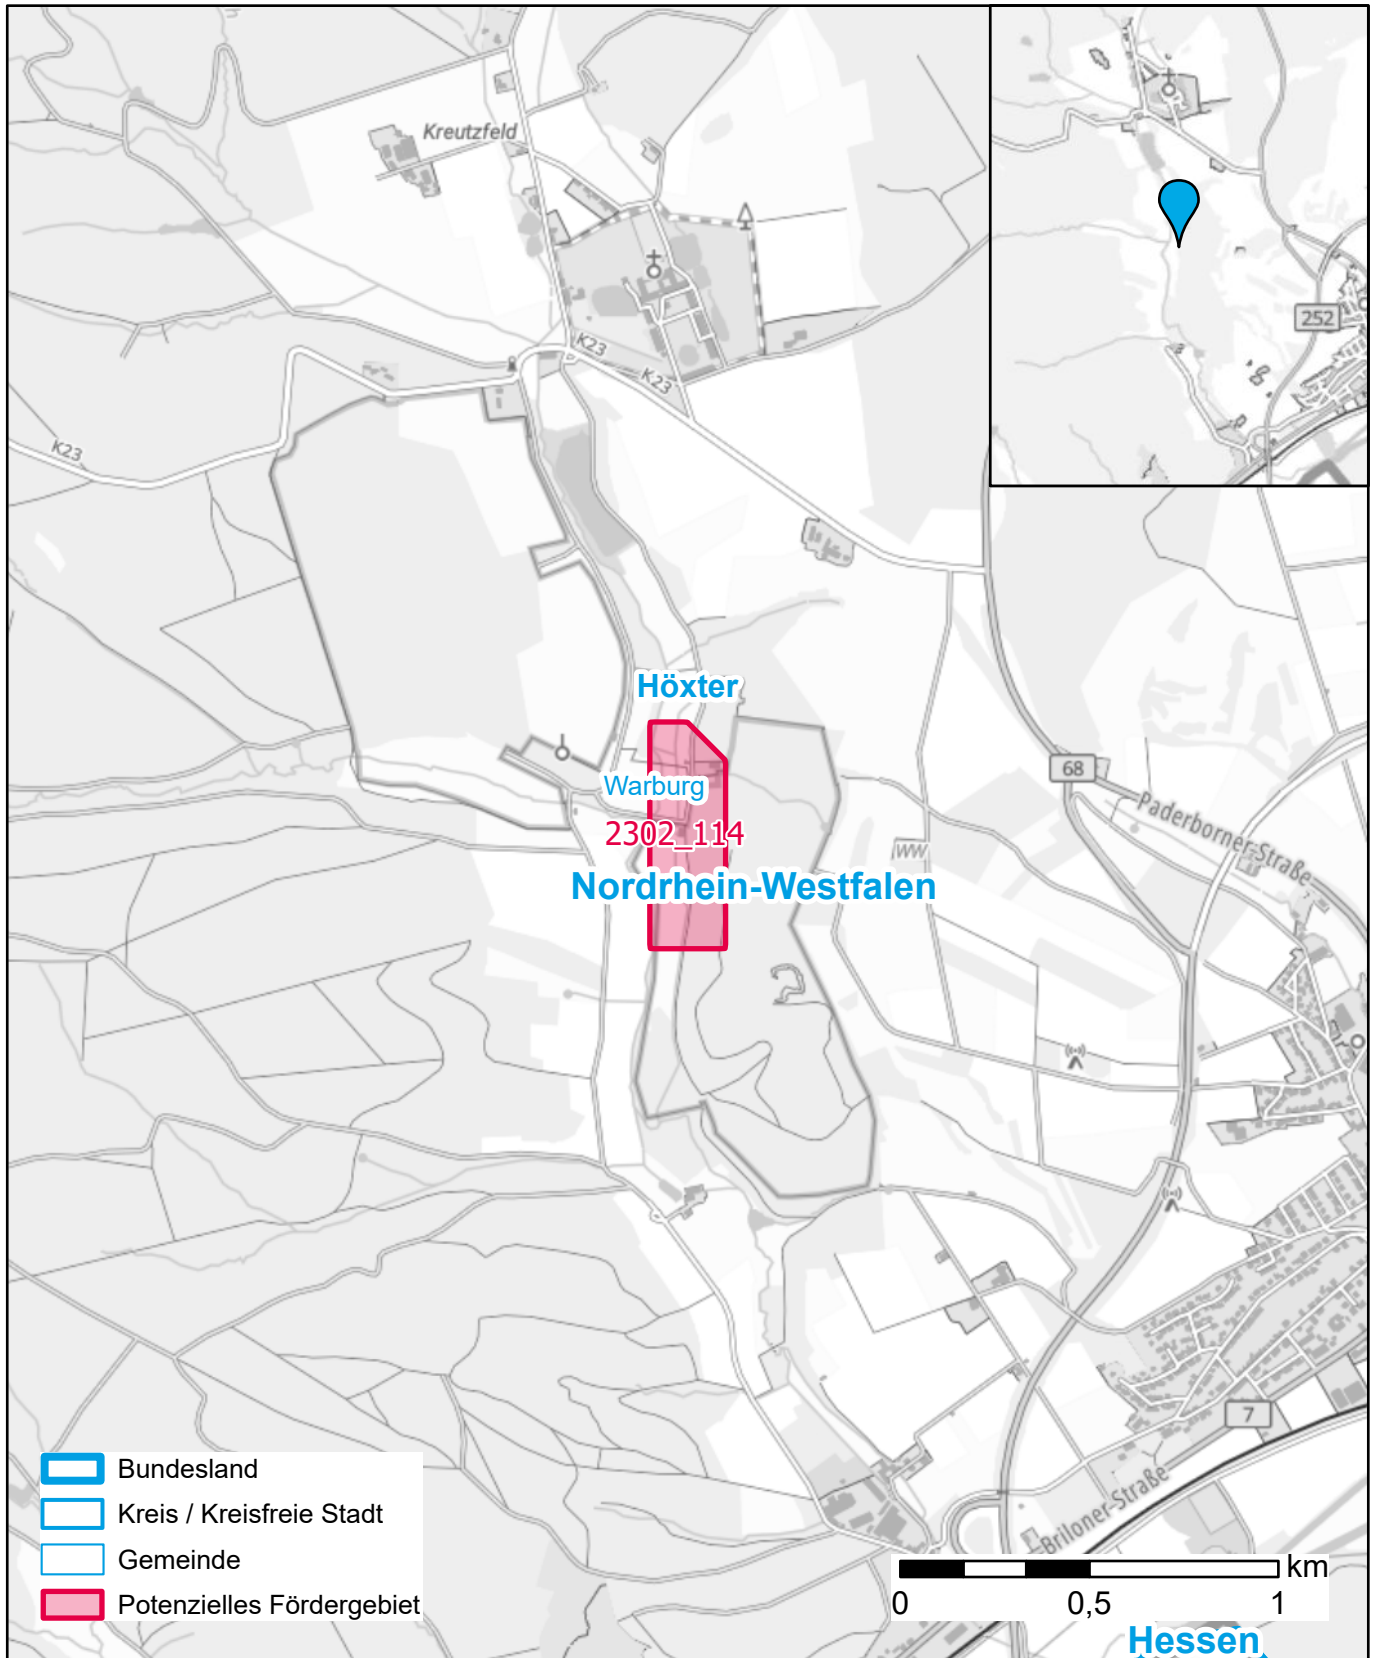

Markterkundungsverfahren zur Schließung weißer Flecken

Kreis Höxter, Stadt Warburg

Gebiets-ID: 2302_114

Darstellung: Planstand Juni 2023

Datenbasis: MIG April/Mai 2023

Hintergrundkarte: © GeoBasis-DE / BKG (2022)